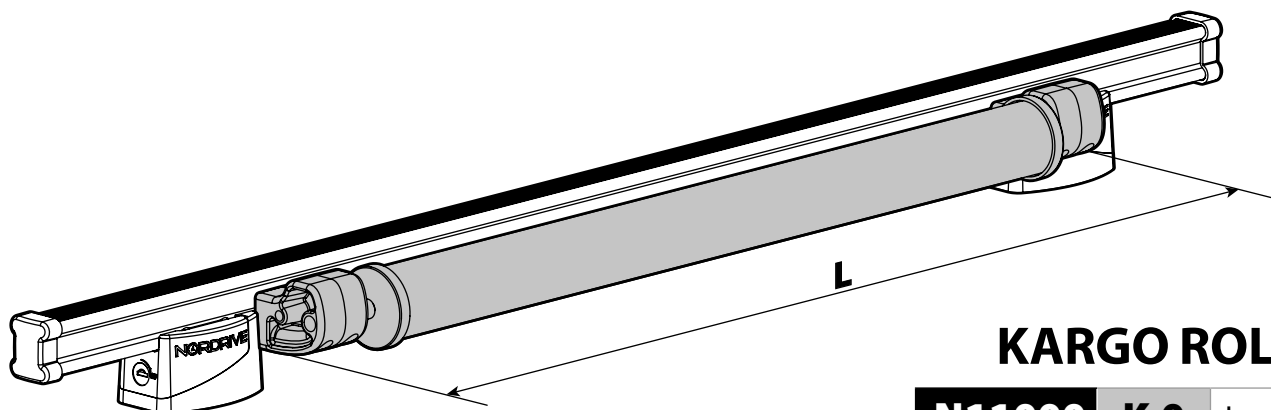

Kargo series

Acciaio / Steel

KARGO ROLLER

N11000	K-0	L = 64 cm
N11003	K-7	L = 96 cm