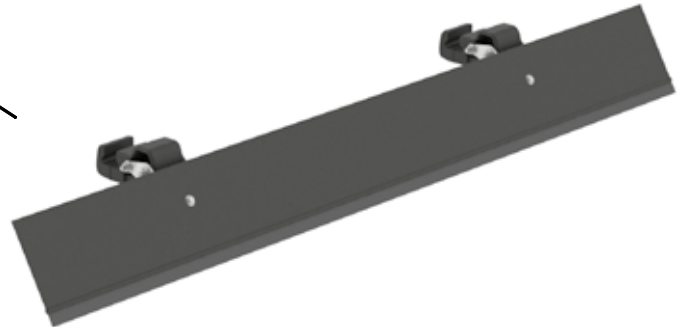

**I** DEFLETTORE  
AERODINAMICO

**GB** AERO  
DEFLECTOR

Art.

L

**K-9 N11053 95cm**

**K-11 N11054 110cm**

**SET x1**

- I** ISTRUZIONI DI MONTAGGIO
- GB** FITTING INSTRUCTIONS
- D** MONTAGEANLEITUNG
- F** INSTRUCTIONS DE MONTAGE
- E** ISTRUCCIONES DE MONTAJE
- P** INSTRUÇÕES DE MONTAGEM
- NL** MONTAGE-INSTRUCTIES
- S** MONTERINGSANVISNING
- FIN** ASENNUSOHJE
- EST** PAIGALDUSJUHEND
- LAT** STIPRINĀŠANAS INSTRUKCIJA
- LT** PRITVIRTINIMO INSTRUKCIJOS
- PL** INSTRUKCJA MONTAŻU
- RUS** Инструкции по установке
- CZ** NÁVOD NA MONTÁŽ
- SK** NÁVOD NA MONTÁŽ
- SLO** NAVODILA ZA PRITRJEVANJE
- HR** UPUTA ZA SASTAVLJANJE
- H** A FELSZERELÉS MÓDJA
- GR** Οδηγίες συναρμολόγησης
- TR** MONTAJ TALIMATLARL
- BG** ИНСТРУКЦИИ ЗА МОНТАЖ
- SRB** UPUTSTVA ZA MONTAŽU

- I** ADATTA PER
- GB** SUITABLE FOR
- F** INDIQUÉ POUR
- D** GEEIGNET FÜR
- E** ADECUADA PARA

**NORDRIVE  
KARGO SERIES**

**KARGO**

ACCIAIO / STEEL

- I** BARRE KARGO
- GB** KARGO BARS
- F** BARRES KARGO
- D** DACH-LASTENTRÄGER KARGO
- E** BARRES KARGO