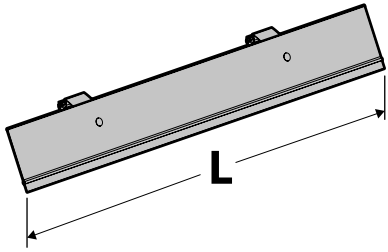

**I** DEFLETTORE  
AERODINAMICO

**GB** AERO  
DEFLECTOR

Art.

L

**K-9 N11053 95cm**

**K-11 N11054 110cm**

**SET x1**

- I** ISTRUZIONI DI MONTAGGIO
- GB** FITTING INSTRUCTIONS
- D** MONTAGEANLEITUNG
- F** INSTRUCTIONS DE MONTAGE
- E** ISTRUCCIONES DE MONTAJE
- P** INSTRUÇÕES DE MONTAGEM
- NL** MONTAGE-INSTRUCTIES
- S** MONTERINGSANVISNING
- FIN** ASENNUSOHJE
- EST** PAIGALDUSJUHEND
- LAT** STIPRINĀŠANAS INSTRUKCIJA
- LT** PRITVIRTINIMO INSTRUKCIJOS
- PL** INSTRUKCJA MONTAŻU
- RUS** Инструкции по установке
- CZ** NÁVOD NA MONTÁŽ
- SK** NÁVOD NA MONTÁŽ
- SLO** NAVODILA ZA PRITRJEVANJE
- HR** UPUTA ZA SASTAVLJANJE
- H** A FELSZERELÉS MÓDJA
- GR** Οδηγίες συναρμολόγησης
- TR** MONTAJ TALIMATLARL
- BG** ИНСТРУКЦИИ ЗА МОНТАЖ
- SRB** UPUTSTVA ZA MONTAŽU