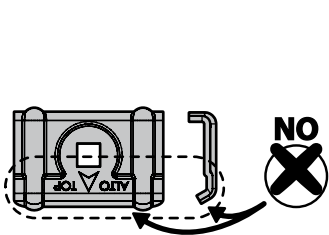

ATTENZIONE WARNING

A Kargo

ACCIAIO
Steel

MONTAGGIO DIRETTO
SUI KIT PIEDI SPECIFICI
DIRECTLY ON FOOT KITS
BEFESTIGUNGSFÜSSE

A

B Kargo-Plus

ALLUMINIO
Aluminium

MONTAGGIO DIRETTO
SUI KIT PIEDI SPECIFICI
DIRECTLY ON FOOT KITS
BEFESTIGUNGSFÜSSE

B

OK ✓

NO ✗

OK ✓

NO ✗

OK ✓

OK ✓

OK ✓

OK ✓

NO ✗

NO ✗

NO ✗

NO ✗