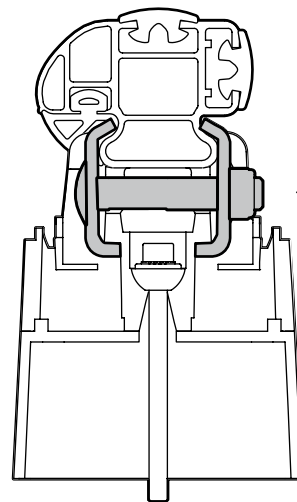

ATTENZIONE WARNING

A Kargo

ACCIAIO
Steel

MONTAGGIO DIRETTO
SUI KIT PIEDI SPECIFICI
DIRECTLY ON FOOT KITS
BEFESTIGUNGSFÜSSE

A

B Kargo-Plus

ALLUMINIO
Aluminium

MONTAGGIO DIRETTO
SUI KIT PIEDI SPECIFICI
DIRECTLY ON FOOT KITS
BEFESTIGUNGSFÜSSE

B

OK ✓

NO ✗

OK ✓

NO ✗

OK ✓

OK ✓

OK ✓

OK ✓

NO ✗

NO ✗

NO ✗

NO ✗