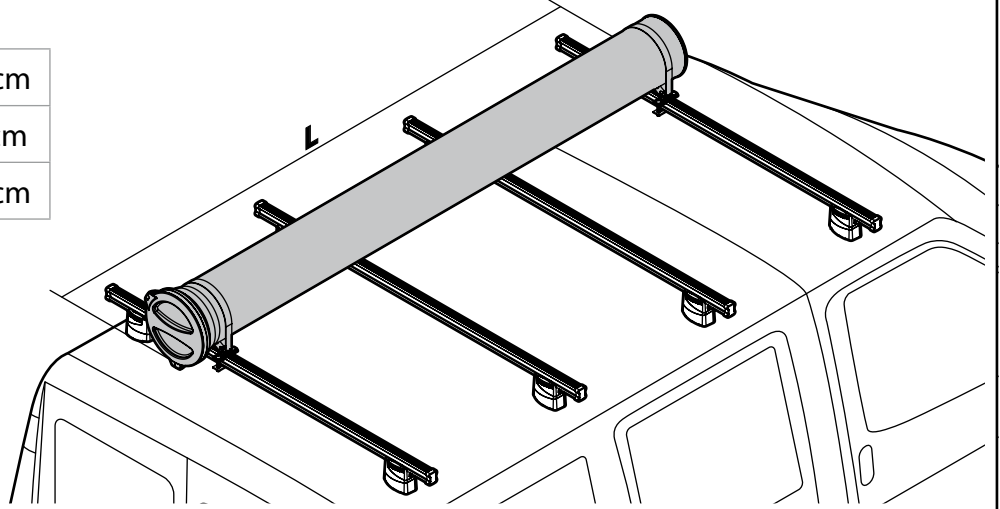

<b>N11050</b>	<b>T200</b>	L = 205 cm
<b>N11051</b>	<b>T300</b>	L = 305 cm
<b>N11052</b>	<b>T400</b>	L = 405 cm

**LADDER HOLDER STRAPS**

**N11065 U-5**

**LADDER STEP ADAPTER**

**N11067 U-6**

**EXTENSION ROLLER**