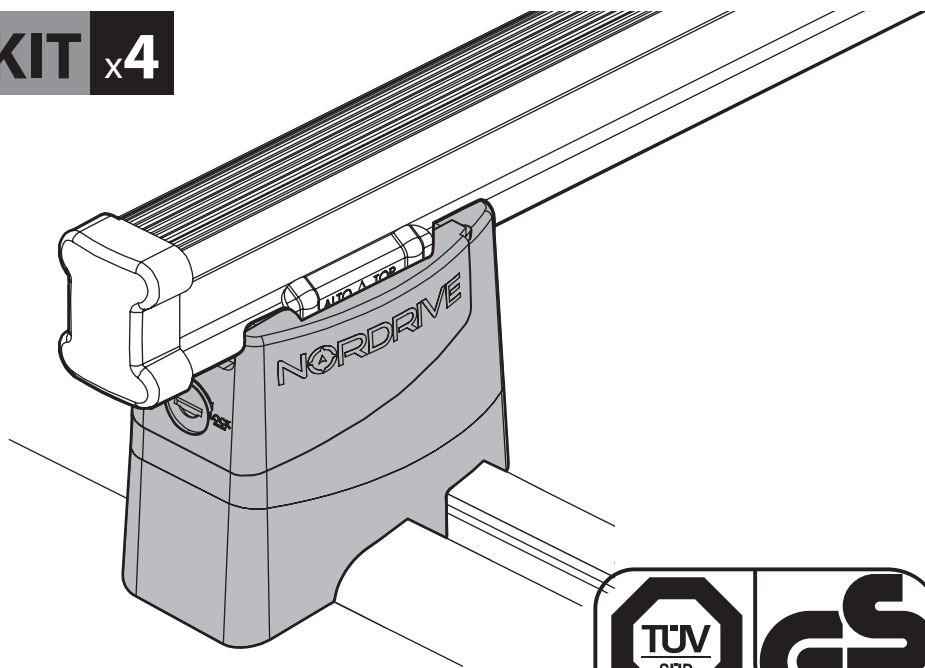

Art. **N30112**

MERCEDES VIANO

2000
09/03→02/14

MERCEDES VITO

2000
08/96→12/14

KIT x4

1. ⓘ ADATTO PER
   ⓖB SUITABLE FOR
   ⓕ INDiqué POUR
   ⓓ GEEIGNET FÜR
   ⓔ ADECUADA PARA

**NORDRIVE
KARGO SERIES**

1. ⓘ ISTRUZIONI DI MONTAGGIO
   ⓖB FITTING INSTRUCTIONS
   ⓓ MONTAGEANLEITUNG
   ⓕ INSTRUCTIONS DE MONTAGE
   ⓔ ISTRUCCIONES DE MONTAJE
   ⓖ INSTRUÇÕES DE MONTAGEM
   ⓓL MONTAGE-INSTRUCTIES
   ⓖ MONTERINGSANVISNING
   ⓕIN ASENNUSOHJE
   ⓔST PAIGALDUSJUHEND
   ⓕAT STIPRINĀŠANAS INSTRUKCIJA
   ⓕLT PRITVIRTINIMO INSTRUKCIJOS
   ⓖL INSTRUKCJA MONTAŻU
   ⓕRUS Инструкции по установке
   ⓕCZ NÁVOD NA MONTÁŽ
   ⓕSK NÁVOD NA MONTÁŽ
   ⓕSLO NAVODILA ZA PRITRJEVANJE
   ⓕHR UPUTA ZA SASTAVLJANJE
   ⓕH A FELSZERELÉS MÓDJA
   ⓕGR Οδηγίες συναρμολόγησης
   ⓕTR MONTAJ TALIMATLARI
   ⓕBG ИНСТРУКЦИИ ЗА МОНТАЖ
   ⓕSRB UPUTSTVA ZA MONTAŽU

Kargo
ACCIAIO
Steel

1. ⓘ BARRE KARGO
   ⓖB KARGO BARS
   ⓕ BARRES KARGO
   ⓓ DACH-LASTENTRÄGER
   KARGO
   ⓔ BARRES KARGO

180cm

Art. **N10015** x2

Kargo-Plus
ALLUMINIO
Aluminium

1. ⓘ BARRE KARGO-PLUS
   ⓖB KARGO-PLUS BARS
   ⓕ BARRES KARGO-PLUS
   ⓓ DACH-LASTENTRÄGER
   KARGO-PLUS
   ⓔ BARRES KARGO-PLUS

180cm

Art. **N10045** x2