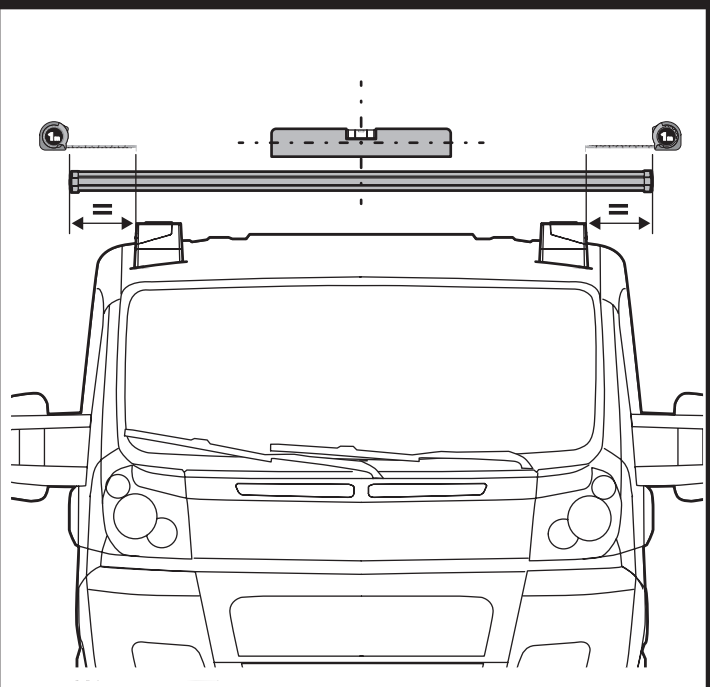

# B

ALLUMINIO  
Aluminium

MONTAGGIO DIRETTO  
SUI KIT PIEDI SPECIFICI  
DIRECTLY ON FOOT KITS  
BEFESTIGUNGSFÜSSE

**X**

**A**

**Kargo**

ACCIAIO  
Steel

**B**