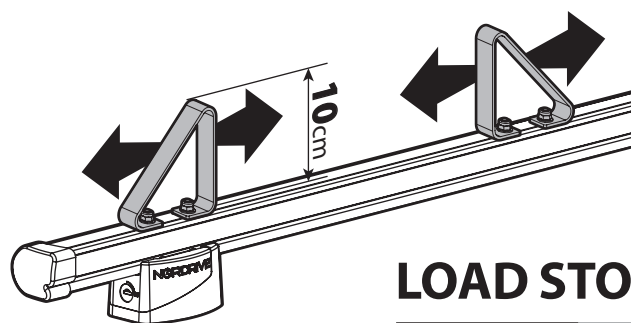

LOAD STOPS

N11036 KP-4