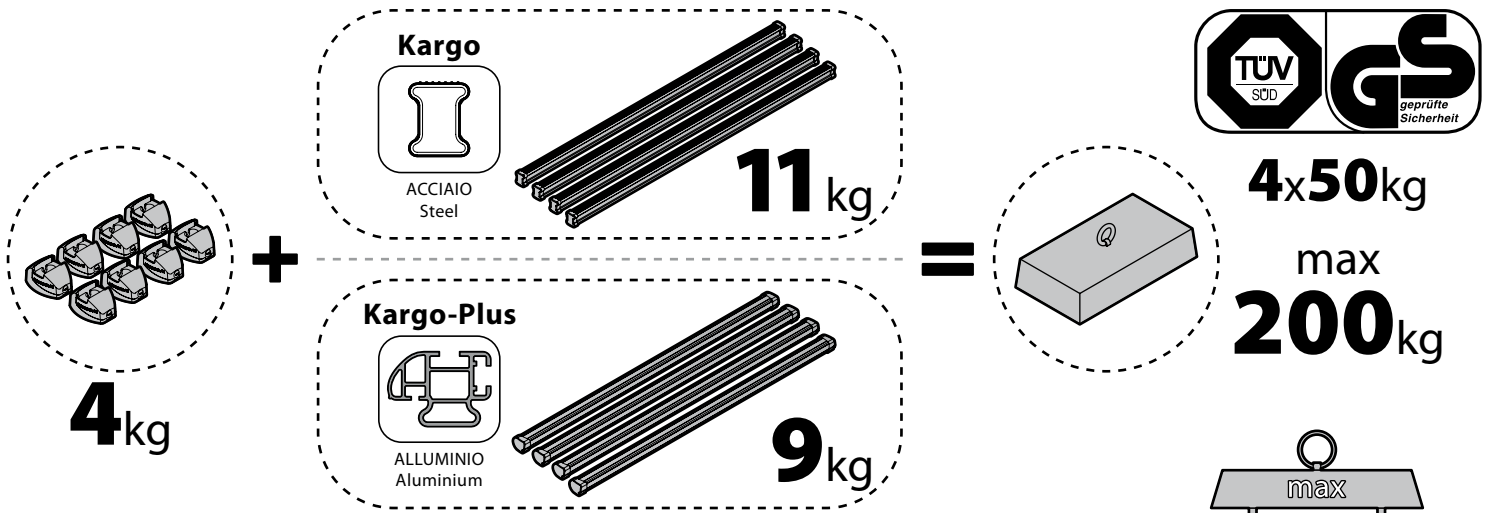

# NORDRIVE<sup>®</sup>

TRANSPORT SOLUTIONS

Art. **N30394**

**1 x Year**

(I) ISTRUZIONI DI MONTAGGIO  
 (GB) FITTING INSTRUCTIONS  
 (D) MONTAGEANLEITUNG  
 (F) INSTRUCTIONS DE MONTAGE  
 (E) INSTRUCCIONES DE MONTAJE  
 (P) INSTRUÇÕES DE MONTAGEM  
 (NL) MONTAGE-INSTRUCTIES  
 (S) MONTERINGSANVISNING