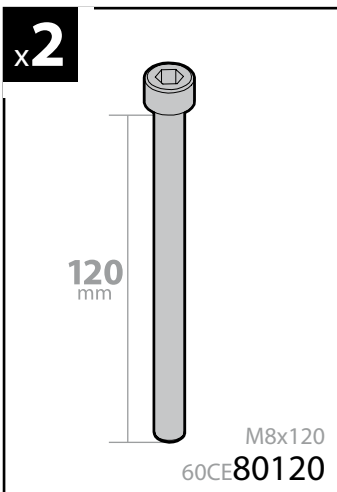

# NORDRIVE<sup>®</sup>

TRANSPORT SOLUTIONS

Art. **N30394**

**1 x Year**

(I) ISTRUZIONI DI MONTAGGIO  
 (GB) FITTING INSTRUCTIONS  
 (D) MONTAGEANLEITUNG  
 (F) INSTRUCTIONS DE MONTAGE  
 (E) INSTRUCCIONES DE MONTAJE  
 (P) INSTRUÇÕES DE MONTAGEM  
 (NL) MONTAGE-INSTRUCTIES  
 (S) MONTERINGSANVISNING