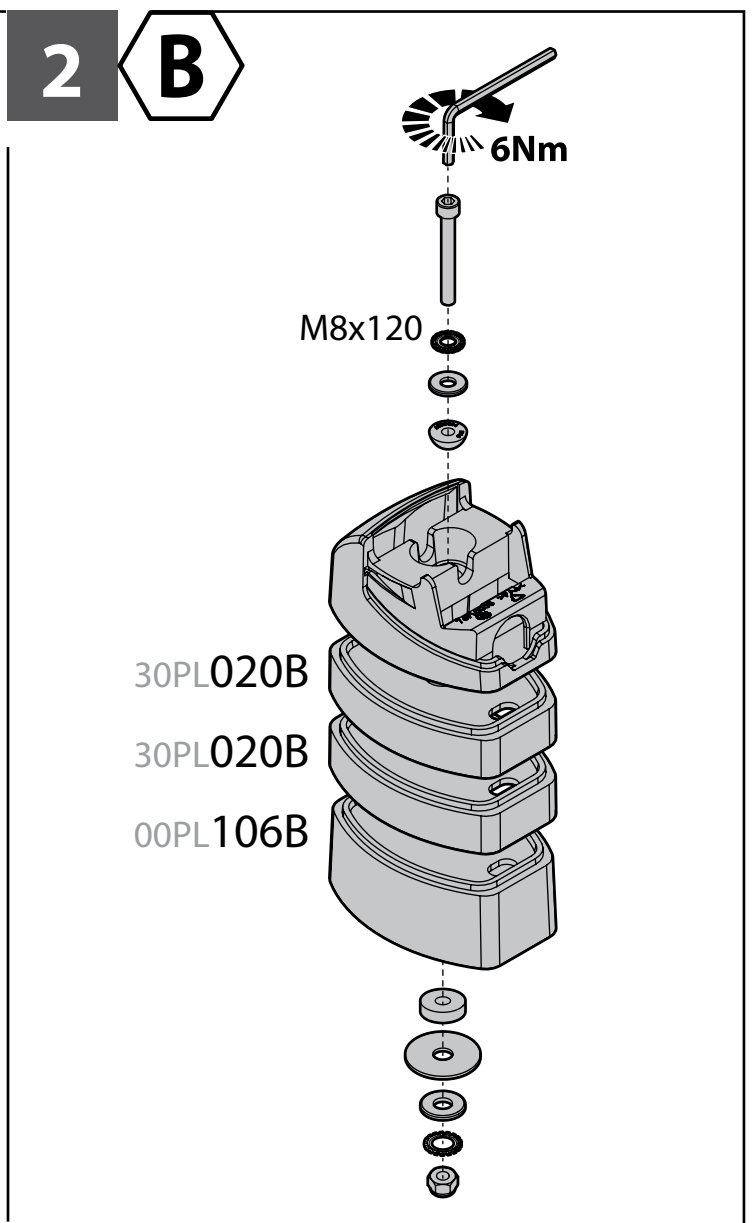

(I) ISTRUZIONI DI MONTAGGIO
(GB) FITTING INSTRUCTIONS
(D) MONTAGEANLEITUNG
(F) INSTRUCTIONS DE MONTAGE
(E) INSTRUCCIONES DE MONTAJE
(P) INSTRUÇÕES DE MONTAGEM
(NL) MONTAGE-INSTRUCTIES
(S) MONTERINGSANVISNING

(FIN) ASENNUSOHJE
(EST) PAIGALDUSJUHEND
(LAT) STIPRINĀŠANAS INSTRUKCIJA
(LT) PRITVIRTINIMO INSTRUKCIJOS
(PL) INSTRUKCJA MONTAŻU
(RUS) Инструкции по установке
(CZ) NÁVOD NA MONTÁŽ
(SK) NÁVOD NA MONTÁŽ

(SLO) NAVODILA ZA PRITRJEVANJE
(HR) UPUTA ZA SASTAVLJANJE
(H) A FELSZERELÉS MÓDJA
(GR) Οδηγίες συναρμολόγησης
(TR) MONTAJ TALIMATLARI
(BG) ИНСТРУКЦИИ ЗА МОНТАЖ
(SRB) UPUTSTVA ZA MONTAŽU