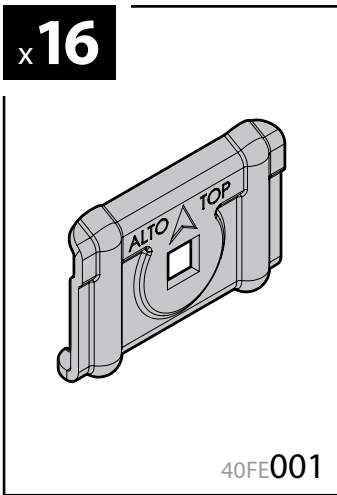

# NORDRIVE<sup>®</sup>

TRANSPORT SOLUTIONS

Art. **N30394**

**1 x Year**

(I) ISTRUZIONI DI MONTAGGIO  
 (GB) FITTING INSTRUCTIONS  
 (D) MONTAGEANLEITUNG  
 (F) INSTRUCTIONS DE MONTAGE  
 (E) INSTRUCCIONES DE MONTAJE  
 (P) INSTRUÇÕES DE MONTAGEM  
 (NL) MONTAGE-INSTRUCTIES  
 (S) MONTERINGSANVISNING