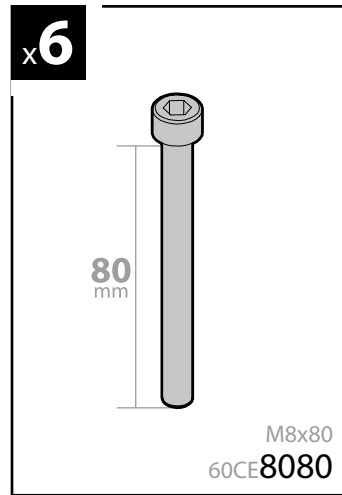

# NORDRIVE<sup>®</sup>

TRANSPORT SOLUTIONS

Art. **N30394**

**1 x Year**

(I) ISTRUZIONI DI MONTAGGIO  
 (GB) FITTING INSTRUCTIONS  
 (D) MONTAGEANLEITUNG  
 (F) INSTRUCTIONS DE MONTAGE  
 (E) INSTRUCCIONES DE MONTAJE  
 (P) INSTRUÇÕES DE MONTAGEM  
 (NL) MONTAGE-INSTRUCTIES  
 (S) MONTERINGSANVISNING