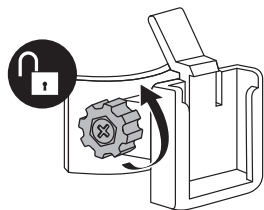

Steady light
Steady low
Flashing light

Lumière fixe
Faible luminosité
Clignotant

Luz fija
Media luz
Intermitente

Dauerlicht
Niedriges licht
Blinklicht

B Sostituzione delle batterie
Battery replacement
Remplacement de la batterie
Cambio de batería
Batterieersatz

2x **CR 2032**

Pile incluse
Batteries included
Baterias incluidas
Batterien enthalten

Regolare la posizione prima del montaggio
Before fitting choose the position
Régler la position avant du montage
Ajuste la posición antes del montaje
Die Position vor der montage justieren