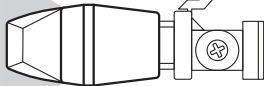

ALTO
 UP
 HAUT
 ALTA
 HOCH

Luce
 Light

BASSO
 DOWN
 BAS
 BAJO
 BAASS

B Fissaggio verticale / Vertical mounting
 Fixage vertical / Fijacion vertical
 Vertikale befestigung

SINISTRA
 LEFT
 GAUCHE
 IZQUIERDA
 LINKS