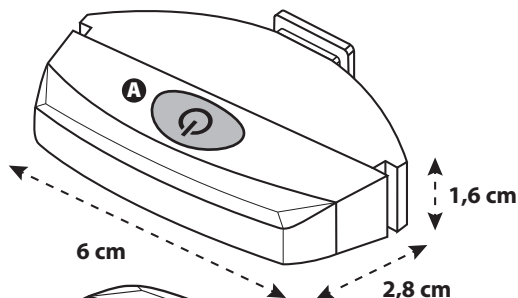

ILUMIA SET

Bianco - White
Anteriore - Front

Rosso - Red
Posteriore - Rear

20 lm
+
10 lm

- I** ISTRUZIONI
- EN** INSTRUCTIONS
- F** INSTRUCTIONS
- E** INSTRUCCIONES
- D** GEBRAUCHSANLEITUNGEN

A ON / OFF
Luce fissa
Mezza luce
Lampeggiante