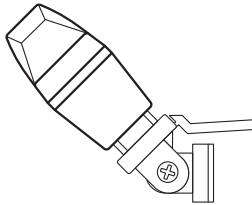

2x **CR 2032**

Pile incluse
Batteries included
Baterias incluidas
Batterien enthalten

Regolare la posizione prima del montaggio
Before fitting choose the position
Régler la position avant du montage
Ajuste la posición antes del montaje
Die Position vor der montage justieren

1 Svitare per sbloccare
Unscrew to unlock
Dévisser pour deverouiller
Desconetar para desbloquear
Abschrauben um zu entsperren

2 Regolare la posizione
Choose the position
Régler la position
Ajuste la posición
Die position justieren

3 Avvitare per bloccare
Screw to lock
Visser pour bloquer
Tornillo para bloque
Arschrauben um zu blockieren

A Fissaggio verticale / Vertical mounting
 Fixage vertical / Fijacion vertical
 Vertikale befestigung

ALTO
 UP
 HAUT
 ALTA
 HOCH

Luce
 Light

BASSO
 DOWN
 BAS
 BAJO
 BAASS

B Fissaggio verticale / Vertical mounting
 Fixage vertical / Fijacion vertical
 Vertikale befestigung

SINISTRA
 LEFT
 GAUCHE
 IZQUIERDA
 LINKS