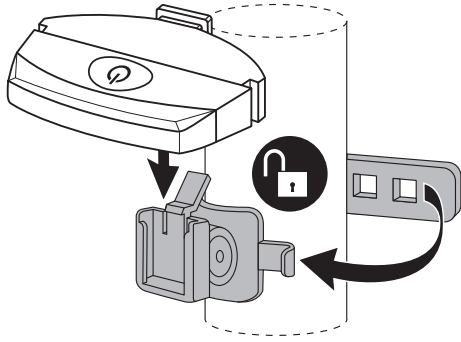

2x **CR 2032**

Pile incluse
Batteries included
Baterias incluidas
Batterien enthalten

Regolare la posizione prima del montaggio
Before fitting choose the position
Régler la position avant du montage
Ajuste la posición antes del montaje
Die Position vor der montage justieren

1 Svitare per sbloccare
Unscrew to unlock
Dévisser pour deverouiller
Desconetar para desbloquear
Abschrauben um zu entsperren

2 Regolare la posizione
Choose the position
Régler la position
Ajuste la posición
Die position justieren

ALTO
 UP
 HAUT
 ALTA
 HOCH

Luce
 Light

BASSO
 DOWN
 BAS
 BAJO
 BAASS

B Fissaggio verticale / Vertical mounting
 Fixage vertical / Fijacion vertical
 Vertikale befestigung

SINISTRA
 LEFT
 GAUCHE
 IZQUIERDA
 LINKS