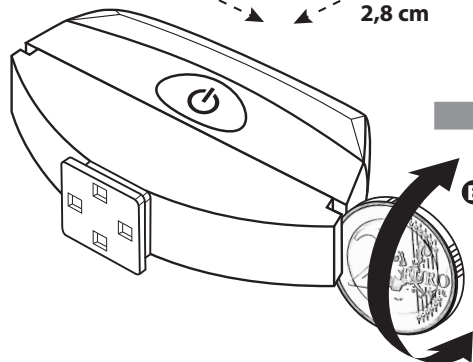

ILUMIA SET

Bianco - White
Anteriore - Front

Rosso - Red
Posteriore - Rear

20 lm
+
10 lm

- **I** ISTRUZIONI
- **EN** INSTRUCTIONS
- **F** INSTRUCTIONS
- **E** INSTRUCCIONES
- **D** GEBRAUCHSANLEITUNGEN

A ON / OFF
Luce fissa
Mezza luce
Lampeggiante

Steady light
Steady low
Flashing light

Lumière fixe
Faible luminosité
Clignotant

Luz fija
Media luz
Intermitente

Dauerlicht
Niedriges licht
Blinklicht

B Sostituzione delle batterie
Battery replacement
Remplacement de la batterie
Cambio de batería
Batterieersatz

2x **CR 2032**

Pile incluse
Batteries included
Baterias incluidas
Batterien enthalten

Regolare la posizione prima del montaggio
Before fitting choose the position
Régler la position avant du montage
Ajuste la posición antes del montaje
Die Position vor der montage justieren

1 Svitare per sbloccare
Unscrew to unlock
Dévisser pour deverouiller
Desconetar para desbloquear
Abschrauben um zu entsperren

2 Regolare la posizione
Choose the position
Régler la position
Ajuste la posición
Die position justieren

3 Avvitare per bloccare
Screw to lock
Visser pour bloquer
Tornillo para bloque
Arschrauben um zu blockieren