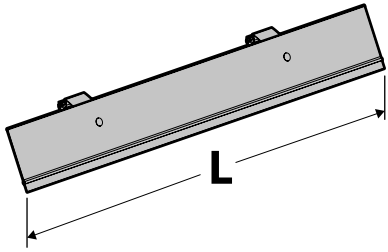

**I** DEFLETTORE  
AERODINAMICO

**GB** AERO  
DEFLECTOR

Art. L

K-9 N11053 95cm

K-11 N11054 110cm

**SET** x1

- I** ISTRUZIONI DI MONTAGGIO
- GB** FITTING INSTRUCTIONS
- D** MONTAGEANLEITUNG
- F** INSTRUCTIONS DE MONTAGE
- E** ISTRUCCIONES DE MONTAJE
- P** INSTRUÇÕES DE MONTAGEM
- NL** MONTAGE-INSTRUCTIES
- S** MONTERINGSANVISNING
- FIN** ASENNUSOHJE
- EST** PAIGALDUSJUHEND
- LAT** STIPRINĀŠANAS INSTRUKCIJA
- LT** PRITVIRTINIMO INSTRUKCIJOS
- PL** INSTRUKCJA MONTAŻU
- RUS** Инструкции по установке
- CZ** NÁVOD NA MONTÁŽ
- SK** NÁVOD NA MONTÁŽ
- SLO** NAVODILA ZA PRITRJEVANJE
- HR** UPUTA ZA SASTAVLJANJE
- H** A FELSZERELÉS MÓDJA
- GR** Οδηγίες συναρμολόγησης
- TR** MONTAJ TALIMATLARL
- BG** ИНСТРУКЦИИ ЗА МОНТАЖ
- SRB** UPUTSTVA ZA MONTAŽU