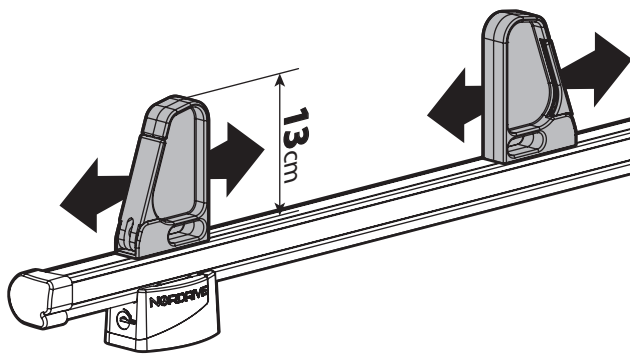

Kargo-Plus series

Alluminio / Aluminium

KARGO ROLLER

N11030	KP-0	L = 64 cm
N11034	KP-7	L = 96 cm

LOAD STOPS

N11031	KP-1
---------------	-------------

EYE-BOLTS

N11033	KP-3
---------------	-------------