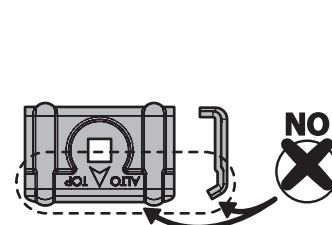

A

Kargo

ACCIAIO
Steel

MONTAGGIO DIRETTO
SUI KIT PIEDI SPECIFICI
DIRECTLY ON FOOT KITS
BEFESTIGUNGSFÜSSE

B

Kargo-Plus

ALLUMINIO
Aluminium

MONTAGGIO DIRETTO
SUI KIT PIEDI SPECIFICI
DIRECTLY ON FOOT KITS
BEFESTIGUNGSFÜSSE