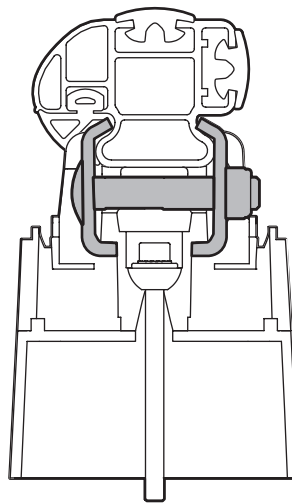

A

Kargo

ACCIAIO
Steel

MONTAGGIO DIRETTO
SUI KIT PIEDI SPECIFICI
DIRECTLY ON FOOT KITS
BEFESTIGUNGSFÜSSE

B

Kargo-Plus

ALLUMINIO
Aluminium

MONTAGGIO DIRETTO
SUI KIT PIEDI SPECIFICI
DIRECTLY ON FOOT KITS
BEFESTIGUNGSFÜSSE