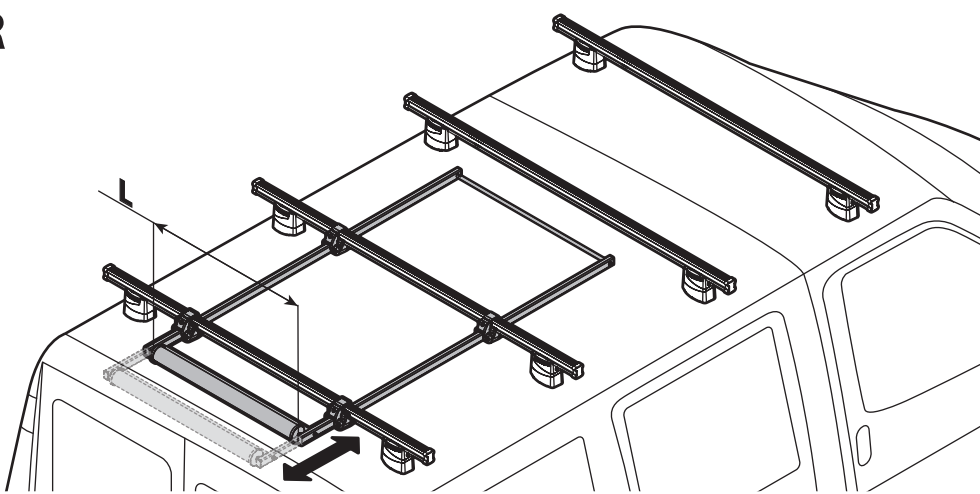

N11050	T200	L = 205 cm
N11051	T300	L = 305 cm
N11052	T400	L = 405 cm

LADDER HOLDER STRAPS

N11065 U-5

LADDER STEP ADAPTER

N11067 U-6

EXTENSION ROLLER

N11020	U-0	L = 64 cm
N11021	U-7	L = 96 cm

- (I) Lotto di produzione da comunicare per eventuali ricambi
- (GB) Production lot number to be communicated for any spare parts
- (F) Lot de production à communiquer pour toute pièce de rechange
- (D) Produktionscharge für eventuelle Ersatzteile
- (E) Lote de producción a comunicar por cualquier repuesto