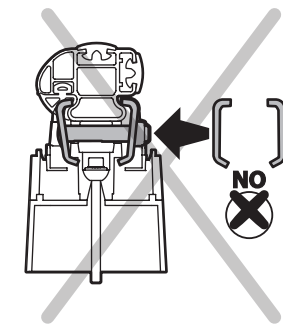

A

Kargo

ACCIAIO
Steel

MONTAGGIO DIRETTO
SUI KIT PIEDI SPECIFICI
DIRECTLY ON FOOT KITS
BEFESTIGUNGSFÜSSE

B

Kargo-Plus

ALLUMINIO
Aluminium

MONTAGGIO DIRETTO
SUI KIT PIEDI SPECIFICI
DIRECTLY ON FOOT KITS
BEFESTIGUNGSFÜSSE