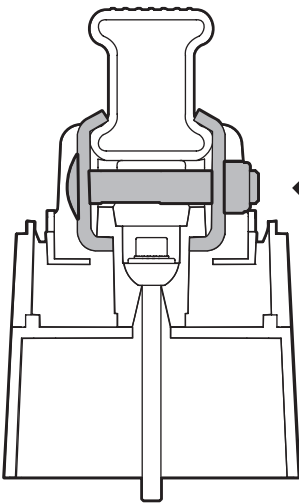

A

Kargo

ACCIAIO
Steel

MONTAGGIO DIRETTO
SUI KIT PIEDI SPECIFICI
DIRECTLY ON FOOT KITS
BEFESTIGUNGSFÜSSE

B

Kargo-Plus

ALLUMINIO
Aluminium

MONTAGGIO DIRETTO
SUI KIT PIEDI SPECIFICI
DIRECTLY ON FOOT KITS
BEFESTIGUNGSFÜSSE