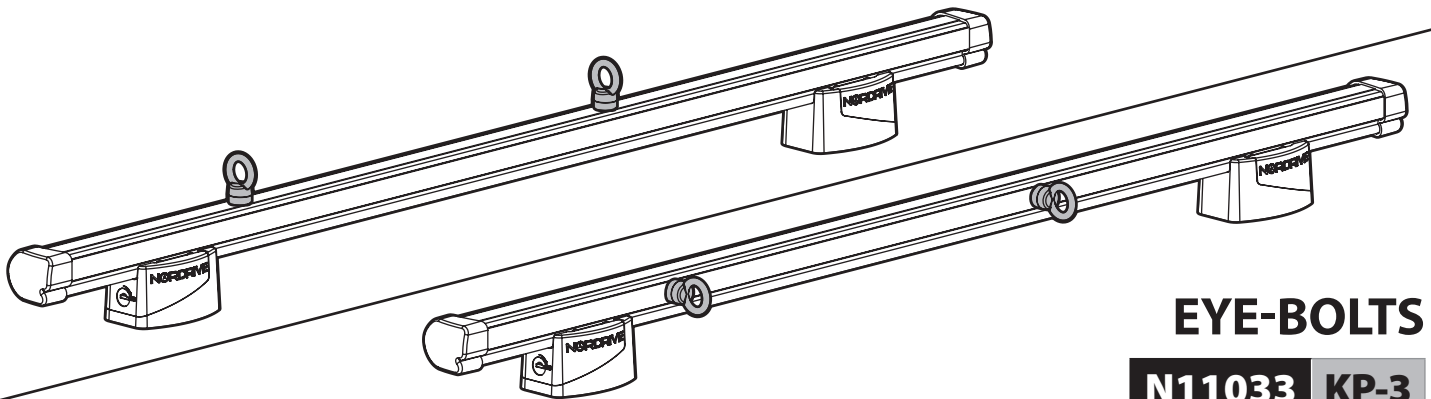

Kargo-Plus series

Alluminio / Aluminium

KARGO ROLLER

N11030	KP-0	L = 64 cm
N11034	KP-7	L = 96 cm

LOAD STOPS

N11031	KP-1
---------------	-------------

EYE-BOLTS

N11033	KP-3
---------------	-------------