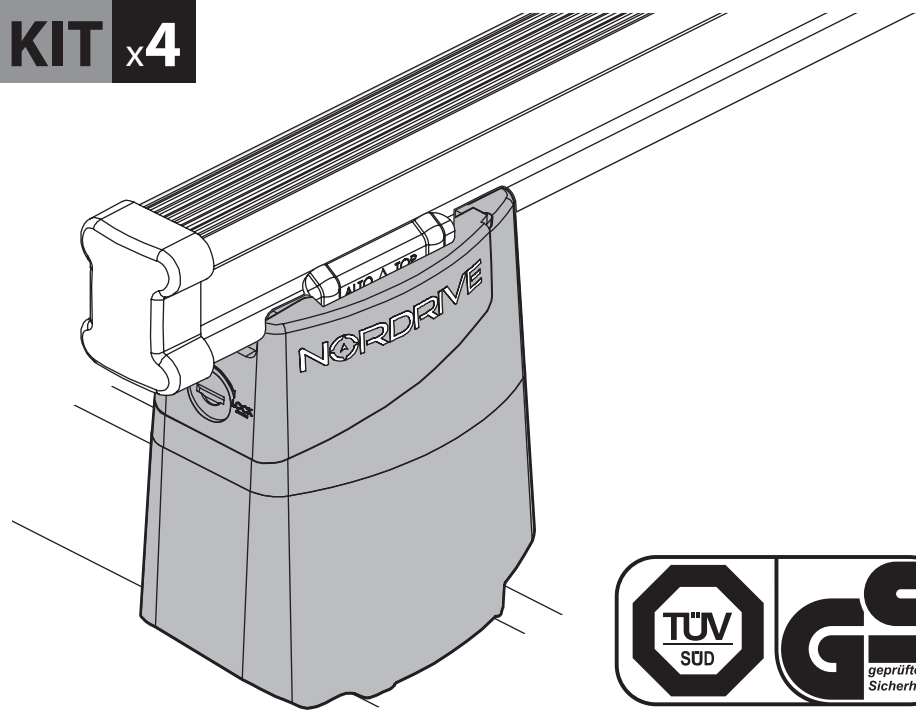

KIT x4

- (I) ADATTO PER
- (GB) SUITABLE FOR
- (F) INDIQUÉ POUR
- (D) GEEIGNET FÜR
- (E) ADECUADA PARA

**NORDRIVE
KARGO SERIES**

A

Kargo
ACCIAIO
Steel

150cm

- (I) BARRE KARGO
- (GB) KARGO BARS
- (F) BARRES KARGO
- (D) DACH-LASTENTRÄGER KARGO
- (E) BARRES KARGO