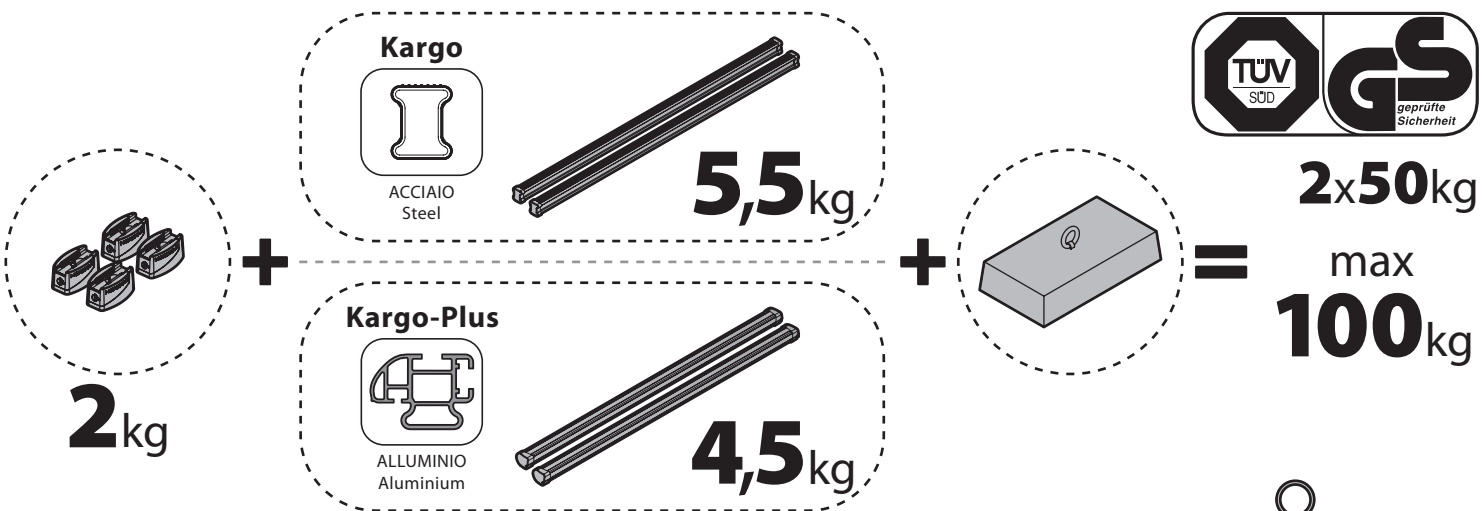

! SAFETY REGULATIONS

Safety regulations
NORME DI SICUREZZA