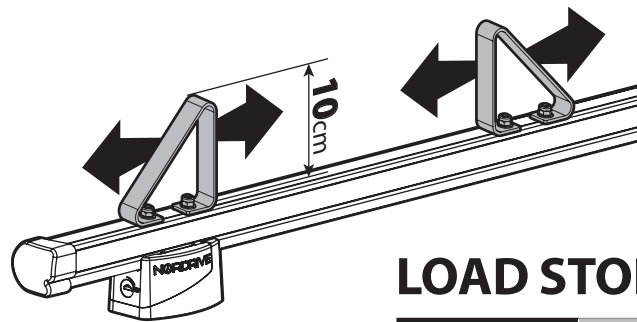

Kargo-Plus series

Alluminio / Aluminium

KARGO ROLLER

N11030	KP-0	L = 64 cm
N11034	KP-7	L = 96 cm

LOAD STOPS

N11031	KP-1
---------------	-------------

EYE-BOLTS

N11033	KP-3
---------------	-------------