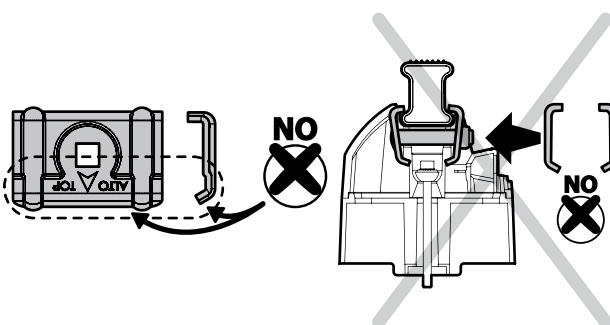

Kargo

A

ACCIAIO
Steel

MONTAGGIO DIRETTO
SUI KIT PIEDI SPECIFICI
DIRECTLY ON FOOT KITS
BEFESTIGUNGSFÜSSE

Kargo-Plus

B

ALLUMINIO
Aluminium

MONTAGGIO DIRETTO
SUI KIT PIEDI SPECIFICI
DIRECTLY ON FOOT KITS
BEFESTIGUNGSFÜSSE