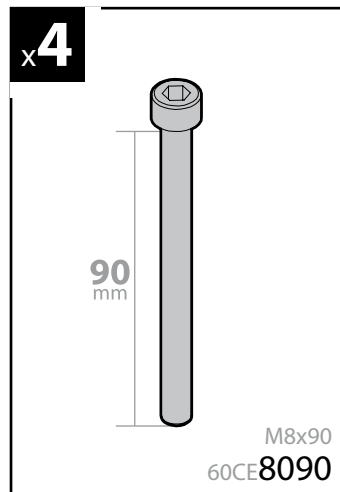

TRANSPORT SOLUTIONS

NORDRIVE®

TRANSPORT SOLUTIONS

Art. **N30363**

1 x Year

(I) ISTRUZIONI DI MONTAGGIO
 (GB) FITTING INSTRUCTIONS
 (D) MONTAGEANLEITUNG
 (F) INSTRUCTIONS DE MONTAGE
 (E) INSTRUCCIONES DE MONTAJE
 (P) INSTRUÇÕES DE MONTAGEM
 (NL) MONTAGE-INSTRUCTIES
 (S) MONTERINGSANVISNING