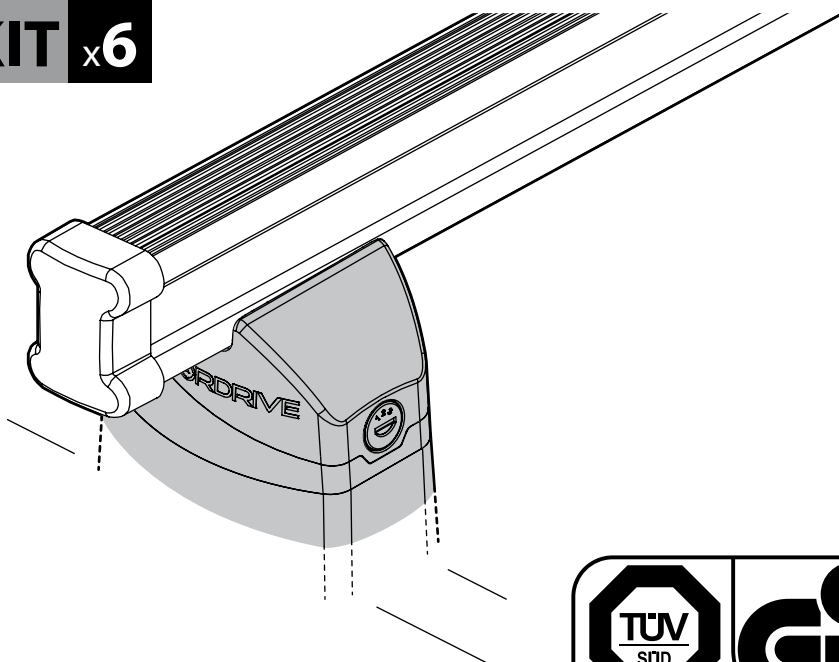

05/20➔

TOYOTA PROACE CITY VERSO (no railing)

06/19➔

L1 = 4403mm

L2 = 4753mm

KIT x6

- ⓘ ADATTO PER
- Ⓒ SUITABLE FOR
- Ⓕ INDIQUÉ POUR
- Ⓓ GEEIGNET FÜR
- Ⓔ ADECUADA PARA

NORDRIVE KARGO SERIES