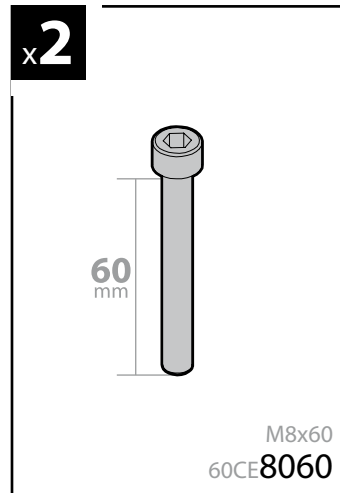

TRANSPORT SOLUTIONS

NORDRIVE®

TRANSPORT SOLUTIONS

Art. **N30363**

1 x Year

(I) ISTRUZIONI DI MONTAGGIO
 (GB) FITTING INSTRUCTIONS
 (D) MONTAGEANLEITUNG
 (F) INSTRUCTIONS DE MONTAGE
 (E) INSTRUCCIONES DE MONTAJE
 (P) INSTRUÇÕES DE MONTAGEM
 (NL) MONTAGE-INSTRUCTIES
 (S) MONTERINGSANVISNING