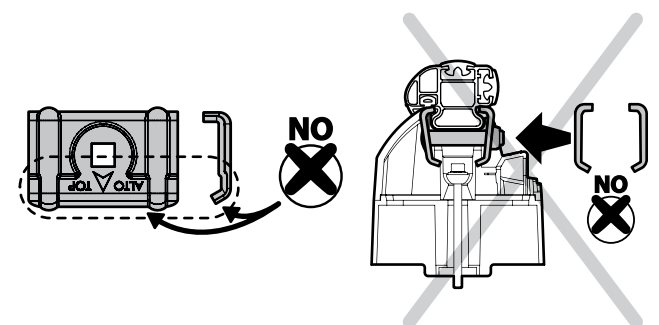

Kargo

A

ACCIAIO
Steel

MONTAGGIO DIRETTO
SUI KIT PIEDI SPECIFICI
DIRECTLY ON FOOT KITS
BEFESTIGUNGSFÜSSE

Kargo-Plus

B

ALLUMINIO
Aluminium

MONTAGGIO DIRETTO
SUI KIT PIEDI SPECIFICI
DIRECTLY ON FOOT KITS
BEFESTIGUNGSFÜSSE