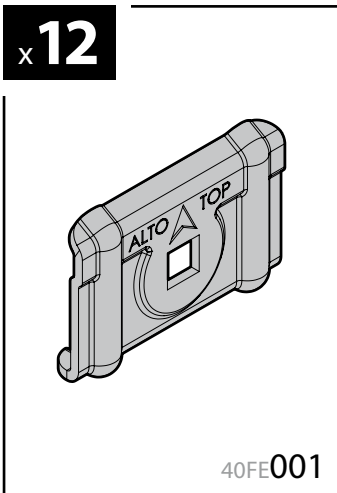

TRANSPORT SOLUTIONS

NORDRIVE®

TRANSPORT SOLUTIONS

Art. **N30363**

1 x Year

(I) ISTRUZIONI DI MONTAGGIO
 (GB) FITTING INSTRUCTIONS
 (D) MONTAGEANLEITUNG
 (F) INSTRUCTIONS DE MONTAGE
 (E) INSTRUCCIONES DE MONTAJE
 (P) INSTRUÇÕES DE MONTAGEM
 (NL) MONTAGE-INSTRUCTIES
 (S) MONTERINGSANVISNING