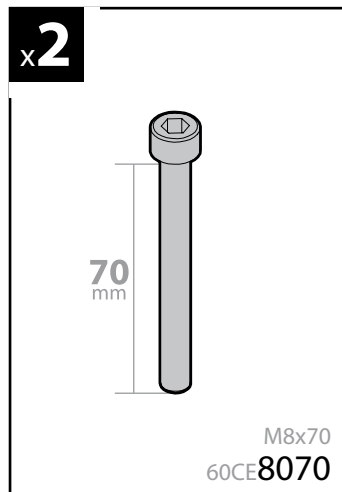

TRANSPORT SOLUTIONS

NORDRIVE®

TRANSPORT SOLUTIONS

Art. **N30363**

1 x Year

(I) ISTRUZIONI DI MONTAGGIO
 (GB) FITTING INSTRUCTIONS
 (D) MONTAGEANLEITUNG
 (F) INSTRUCTIONS DE MONTAGE
 (E) INSTRUCCIONES DE MONTAJE
 (P) INSTRUÇÕES DE MONTAGEM
 (NL) MONTAGE-INSTRUCTIES
 (S) MONTERINGSANVISNING