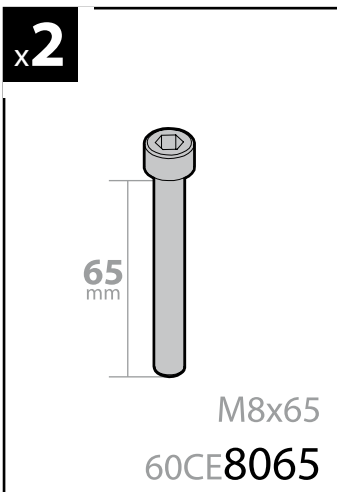

TRANSPORT SOLUTIONS

NORDRIVE®

TRANSPORT SOLUTIONS

Art. **N30363**

1 x Year

(I) ISTRUZIONI DI MONTAGGIO
 (GB) FITTING INSTRUCTIONS
 (D) MONTAGEANLEITUNG
 (F) INSTRUCTIONS DE MONTAGE
 (E) INSTRUCCIONES DE MONTAJE
 (P) INSTRUÇÕES DE MONTAGEM
 (NL) MONTAGE-INSTRUCTIES
 (S) MONTERINGSANVISNING