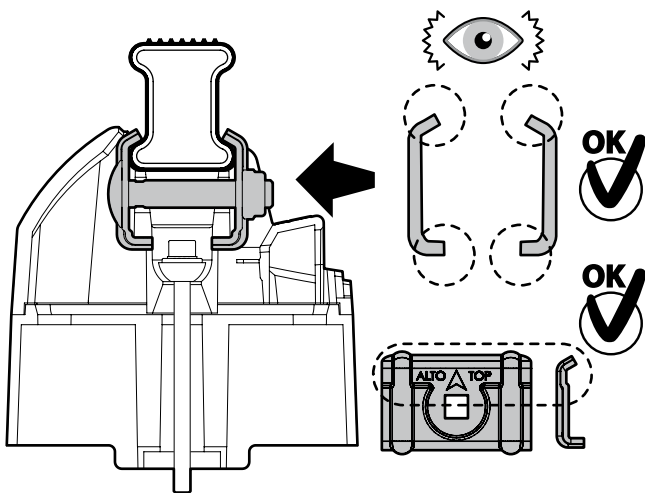

Kargo

A

ACCIAIO
Steel

MONTAGGIO DIRETTO
SUI KIT PIEDI SPECIFICI
DIRECTLY ON FOOT KITS
BEFESTIGUNGSFÜSSE

Kargo-Plus

B

ALLUMINIO
Aluminium

MONTAGGIO DIRETTO
SUI KIT PIEDI SPECIFICI
DIRECTLY ON FOOT KITS
BEFESTIGUNGSFÜSSE