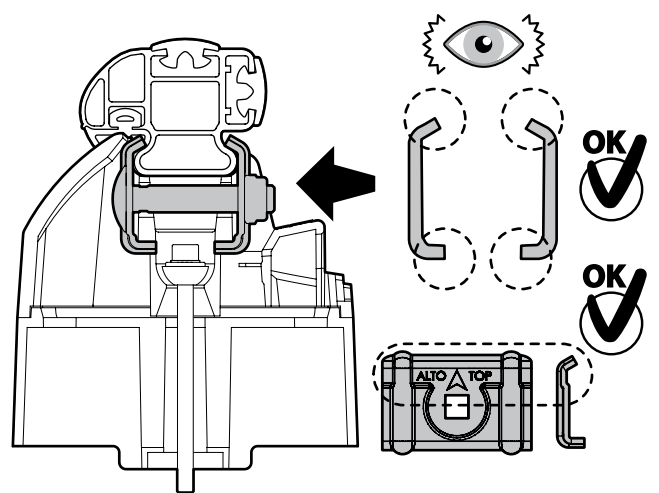

Kargo

A

ACCIAIO
Steel

MONTAGGIO DIRETTO
SUI KIT PIEDI SPECIFICI
DIRECTLY ON FOOT KITS
BEFESTIGUNGSFÜSSE

Kargo-Plus

B

ALLUMINIO
Aluminium

MONTAGGIO DIRETTO
SUI KIT PIEDI SPECIFICI
DIRECTLY ON FOOT KITS
BEFESTIGUNGSFÜSSE