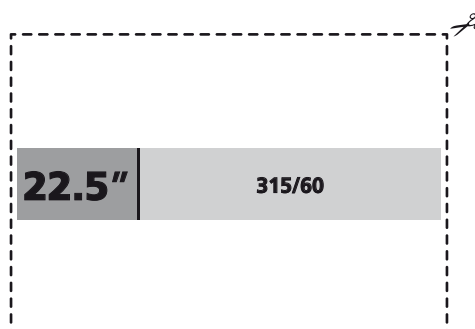

Recortar el siguiente cupón y pegarlo como en la imagen

Cargo-Plus

Professional

Truck-Flex

30,5
MISURA - SIZE - TAILLE - GRÖßE

Aggiornato:
Update:

09-2016