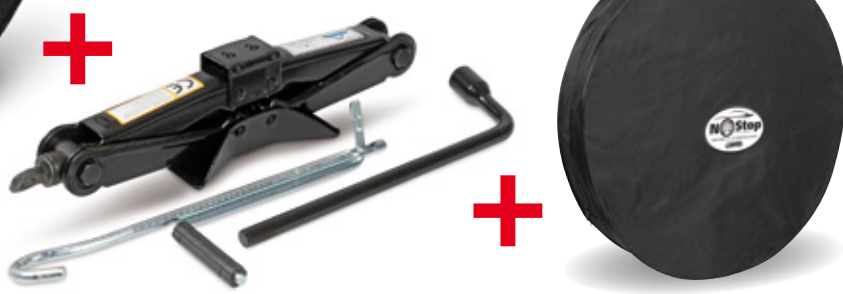

Kit Ruotino di Scorta

Compact Spare Wheel Kit

NO-STOP, KIT RUOTINO DI SCORTA

Indispensabile in caso di lacerazione o squarcio dello pneumatico su vetture provviste solo del kit riparazione pneumatici che in questi casi risulta inefficace. Il ruotino permette di raggiungere il gommista/officina più vicino senza dover ricorrere al carro attrezzi, può essere riutilizzato più volte per brevi percorrenze con una velocità massima consentita di 80 km/h. Le dimensioni ridotte permettono di riporlo in pochissimo spazio e grazie alla pratica sacca può essere posizionato all'interno del veicolo senza un vano dedicato alla ruota di scorta, oppure in veicoli con il vano occupato dalla bombola del GPL. Il kit è composto da una ruota già montata sul cerchio ed equilibrata (solitamente di dimensioni più piccole rispetto agli pneumatici montati sull'auto) un cric, una chiave per svitare i bulloni ed una sacca in tessuto

NO-STOP, COMPACT SPARE WHEEL KIT

Essential for all vehicles equipped only with tyre repair kit which is useless in case of torn tyres or deep cuts. The compact spare wheel kit allows you to reach the nearest tyre shop without calling the road side assist ance, it can be re-used several times for short journeys and with a maximum speed of 80 km/h. The small size allows you to store it in very little space and thanks to the practical bag it can be placed inside the vehicles without the spare wheel compartment, or in vehicles with the compartment occupied by the LPG. The kit consists of a wheel already mounted on the rim and balanced (usually smaller in size than tires fitted to the car), a jack, a key to unscrew the bolts and a fabric bag

Cartone / Carton 1

Il kit contiene: