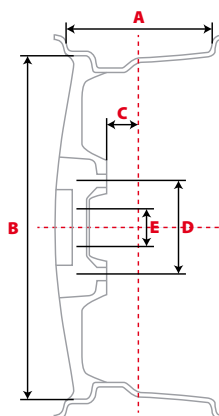

★ **TOP TEN**

10 articoli che coprono circa il 60% del venduto in Italia.
(ideali per realizzare un assortimento di base)

- A - Larghezza del canale.
- B - Diametro di calettamento in pollici.
- C - Offset o ET del cerchio in mm.
- D - PCD o numero ed interasse dei fori di fissaggio del cerchio.
- E - Diametro foro di centraggio