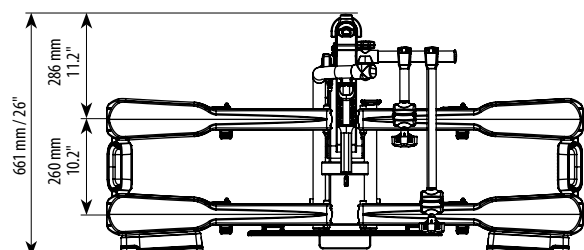

TECHNICAL DETAILS

	Orbit 2	Orbit 3
Codice articolo Product code	N01475	N01476
Peso prodotto Product weight	14,4 kg 31.7 lb	18 kg 39.7 lb
Materiale Material	Acciaio Steel	Acciaio Steel
Portata massima Max Load	70kg 154lb	70kg 154lb
Antifurto portabici Anti-theft for the bike rack	✓	✓
Antifurto bici Anti-theft for the bike	Optional	Optional
Bici max Max bikes	x2	x3
Compatibilità E-bike E-bikes compatible	✓	✓
Compatibilità Fat bike Fat bikes compatible	✓	✓

Compatibilità bici / Bike compatibility

Dimensione telaio Bike frame size	min: 23 mm / 1" max: 75 mm / 3"
Dimensione ruota Wheel size	min: 30 x 50 mm / 1.2 x 2" max: 50 x 75 mm / 2 x 3"
Larghezza ruota max Wheel width max	80 mm 3.1"
Interasse max Max wheelbase	1310 mm 51.6"

Orbit 2 / Orbit 3

Orbit 2

Orbit 3