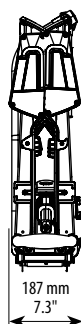

TECHNICAL DETAILS

	Orbit 2	Orbit 3
Codice articolo Product code	N01475	N01476
Peso prodotto Product weight	14,4 kg 31.7 lb	18 kg 39.7 lb
Materiale Material	Acciaio Steel	Acciaio Steel
Portata massima Max Load	70kg 154lb	70kg 154lb
Antifurto portabici Anti-theft for the bike rack	✓	✓
Antifurto bici Anti-theft for the bike	Optional	Optional
Bici max Max bikes	x2	x3
Compatibilità E-bike E-bikes compatible	✓	✓
Compatibilità Fat bike Fat bikes compatible	✓	✓

Compatibilità bici / Bike compatibility

Dimensione telaio Bike frame size	min: 23 mm / 1" max: 75 mm / 3"
Dimensione ruota Wheel size	min: 30 x 50 mm / 1.2 x 2" max: 50 x 75 mm / 2 x 3"
Larghezza ruota max Wheel width max	80 mm 3.1"
Interasse max Max wheelbase	1310 mm 51.6"

Orbit 2 / Orbit 3