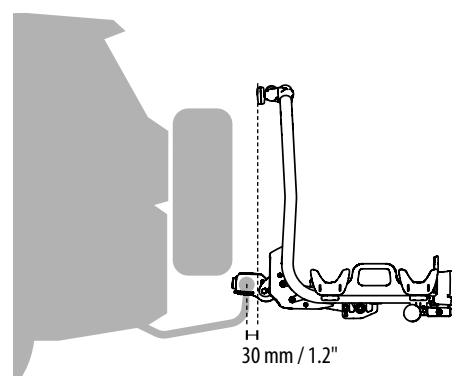

TECHNICAL DETAILS

	Orbit 2	Orbit 3
Codice articolo Product code	N01475	N01476
Peso prodotto Product weight	14,4 kg 31.7 lb	18 kg 39.7 lb
Materiale Material	Acciaio Steel	Acciaio Steel
Portata massima Max Load	70kg 154lb	70kg 154lb
Antifurto portabici Anti-theft for the bike rack	✓	✓
Antifurto bici Anti-theft for the bike	Optional	Optional
Bici max Max bikes	x2	x3
Compatibilità E-bike E-bikes compatible	✓	✓
Compatibilità Fat bike Fat bikes compatible	✓	✓

Compatibilità bici / Bike compatibility

Dimensione telaio Bike frame size	min: 23 mm / 1" max: 75 mm / 3"
Dimensione ruota Wheel size	min: 30 x 50 mm / 1.2 x 2" max: 50 x 75 mm / 2 x 3"
Larghezza ruota max Wheel width max	80 mm 3.1"
Interasse max Max wheelbase	1310 mm 51.6"

Orbit 2 / Orbit 3