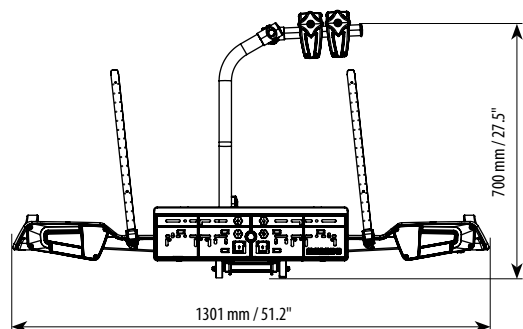

TECHNICAL DETAILS

	Orbit 2	Orbit 3
Codice articolo Product code	N01475	N01476
Peso prodotto Product weight	14,4 kg 31.7 lb	18 kg 39.7 lb
Materiale Material	Acciaio Steel	Acciaio Steel
Portata massima Max Load	70kg 154lb	70kg 154lb
Antifurto portabici Anti-theft for the bike rack	✓	✓
Antifurto bici Anti-theft for the bike	Optional	Optional
Bici max Max bikes	x2	x3
Compatibilità E-bike E-bikes compatible	✓	✓
Compatibilità Fat bike Fat bikes compatible	✓	✓

Compatibilità bici / Bike compatibility

Dimensione telaio Bike frame size	min: 23 mm / 1" max: 75 mm / 3"
Dimensione ruota Wheel size	min: 30 x 50 mm / 1.2 x 2" max: 50 x 75 mm / 2 x 3"
Larghezza ruota max Wheel width max	80 mm 3.1"
Interasse max Max wheelbase	1310 mm 51.6"

Orbit 2 / Orbit 3