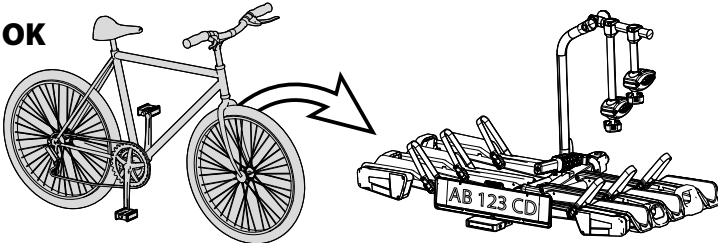

**ORBIT 2
ORBIT 2 LED**

**ORBIT 3
ORBIT 3 LED**

13

E-Bike OK

		MIN Ø23 mm / 1" MAX Ø75 mm / 3"			
		MIN 30x50 mm / 1.2"x2" MAX 50x75 mm / 2"x 3"	MIN 18" MAX 29"	MAX 80mm/ 3.1"	MAX 1310mm/ 51.6"

ORBIT 2/ ORBIT 2 LED: Max 70kg /154lb