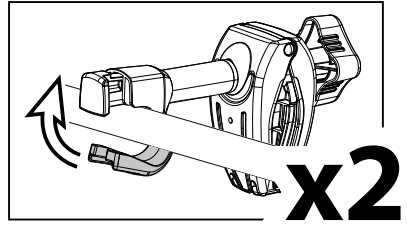

**ORBIT 2
ORBIT 2 LED**

**ORBIT 3
ORBIT 3 LED**

13

E-Bike OK

		MIN Ø23 mm / 1" MAX Ø75 mm / 3"			
		MIN 30x50 mm / 1.2"x2" MAX 50x75 mm / 2"x 3"	MIN 18" MAX 29"	MAX 80mm/ 3.1"	MAX 1310mm/ 51.6"

ORBIT 2/ ORBIT 2 LED: Max 70kg /154lb