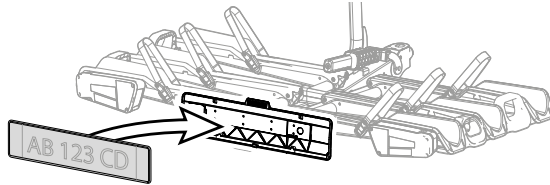

6

30/35 kg
66/77 lb

5 page 06

7

8

9

10

12

**ORBIT 2
ORBIT 2 LED**

**ORBIT 3
ORBIT 3 LED**

13

E-Bike OK

		MIN Ø23 mm / 1" MAX Ø75 mm / 3"			
		MIN 30x50 mm / 1.2"x2" MAX 50x75 mm / 2"x 3"	MIN 18" MAX 29"	MAX 80mm/ 3.1"	MAX 1310mm/ 51.6"

ORBIT 2/ ORBIT 2 LED: Max 70kg /154lb