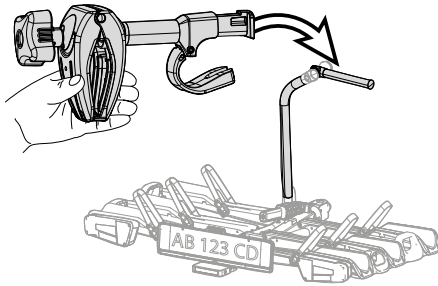

**ORBIT 2
ORBIT 2 LED**

**ORBIT 3
ORBIT 3 LED**

13

E-Bike OK

		MIN Ø23 mm / 1" MAX Ø75 mm / 3"			
		MIN 30x50 mm / 1.2"x2" MAX 50x75 mm / 2"x 3"	MIN 18" MAX 29"	MAX 80mm/ 3.1"	MAX 1310mm/ 51.6"

ORBIT 2/ ORBIT 2 LED: Max 70kg /154lb