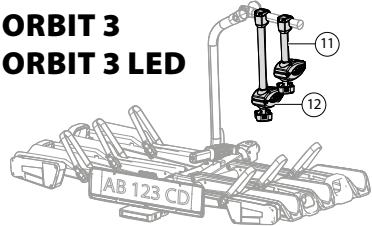

**ORBIT 2
ORBIT 2 LED**

**ORBIT 3
ORBIT 3 LED**

13

E-Bike OK

		MIN Ø23 mm / 1" MAX Ø75 mm / 3"			
		MIN 30x50 mm / 1.2"x2" MAX 50x75 mm / 2"x 3"	MIN 18" MAX 29"	MAX 80mm/ 3.1"	MAX 1310mm/ 51.6"

ORBIT 2/ ORBIT 2 LED: Max 70kg /154lb