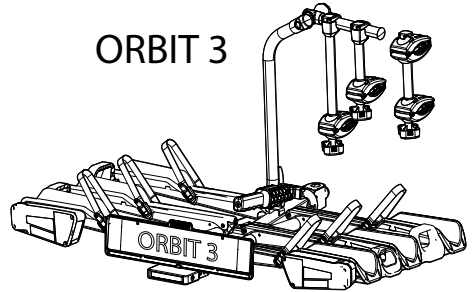

MENABO

free time on the move

ORBIT 2

ORBIT 3

ORBIT 2
LED

ORBIT 3
LED

ORBIT

IT Istruzioni di montaggio	ET Paigaldusjuhend	PT Instruções de Montagem
EN Fitting instructions	FI Asennusohje	RO Instrucțiuni de montare
DE Montageanleitung	HR Uputa za sastavljanje	RU Инструкции по установке
FR Instructions de montage	HU A felszerelés módja	SK Návod na montáž
ES Instrucciones de montaje	LT Pritvirtinimo instrukcijos	SL Navodila za pritrjevanje
BG инструкции за сглобяване	LV Stiprināšanas instrukcija	SV Monteringsanvisning
CS Návod na montáž	NL Montagehandleiding	TK Uydurma talimat
DA Monteringsvejledning	NO Monteringsanvisning	ZH 裝修指導
EL Οδηγίες συναρμολόγησης	PL Instrukcja montażu	AR كتيب التعليمات

**IT) Componenti (Inclusi) | EN) Components (Included) | FR) Composants (Comprises)
 DE) Die Komponenten (im Lieferumfang enthalten) | ES) Componentes (Incluido)**

<p>2</p>  <p>x2</p>	<p>3</p>  <p>x2</p>	<p>4</p>  <p>x4</p>	<p>5</p>  <p>x4</p>	<p>6</p>  <p>x1</p>
<p>7 ORBIT 2 ONLY</p> <p>XL</p>  <p>x1</p>	<p>8</p>  <p>17mm / 0.6"</p>  <p>10mm / 0.4"</p> <p>x1</p>	<p>9</p> <p>6mm 0.23"</p>  <p>x1</p>	<p>10</p>  <p>x1</p>	
<p>11</p> <p>S</p>  <p>x1</p>	<p>12 ORBIT 3 ONLY</p> <p>L</p>  <p>x1</p>	<p>13 ORBIT 3 ONLY</p> <p>D</p>  <p>x1</p>	<p>14</p> <p>2,5m 8ft</p>  <p>x1</p>	<p>15</p>  <p>x1</p>