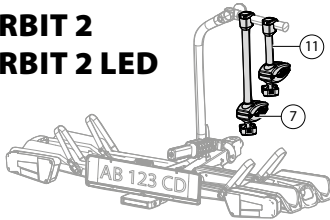

**ORBIT 2
ORBIT 2 LED**

**ORBIT 3
ORBIT 3 LED**

13

E-Bike OK

		MIN Ø23 mm / 1" MAX Ø75 mm / 3"			
		MIN 30x50 mm / 1.2"x2" MAX 50x75 mm / 2"x 3"	MIN 18" MAX 29"	MAX 80mm/ 3.1"	MAX 1310mm/ 51.6"

ORBIT 2/ ORBIT 2 LED: Max 70kg /154lb