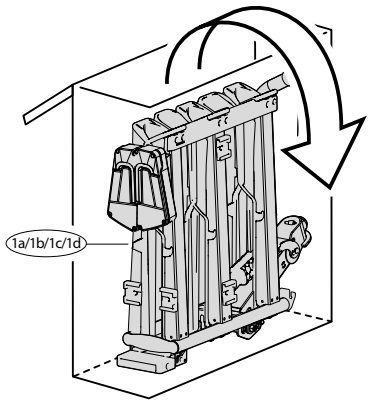

**IT) Componenti (Inclusi) | EN) Components (Included) | FR) Composants (Comprises)
DE) Die Komponenten (im Lieferumfang enthalten) | ES) Componentes (Incluido)**

2 x2	3 x2	4 x4	5 x4	6 x1
7 ORBIT 2 ONLY XL x1	8 17mm / 0.6" 10mm / 0.4" x1	9 6mm 0.23" x1	10 x1	
11 S x1	12 ORBIT 3 ONLY L x1	13 ORBIT 3 ONLY D x1	14 2,5m 8ft x1	15 x1

1