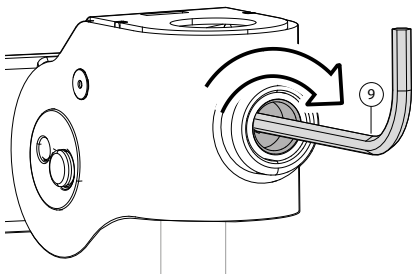

6

30/35 kg
66/77 lb

5 page 06