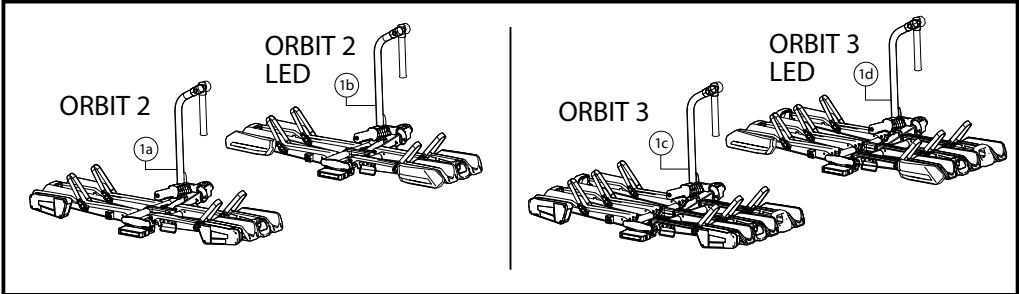

MENABO

free time on the move

ORBIT 2

ORBIT 3

ORBIT 2
LED

ORBIT 3
LED

ORBIT

IT Istruzioni di montaggio	ET Paigaldusjuhend	PT Instruções de Montagem
EN Fitting instructions	FI Asennusohje	RO Instrucțiuni de montare
DE Montageanleitung	HR Uputa za sastavljanje	RU Инструкции по установке
FR Instructions de montage	HU A felszerelés módja	SK Návod na montáž
ES Instrucciones de montaje	LT Pritvirtinimo instrukcijos	SL Navodila za pritrjevanje
BG инструкции за сглобяване	LV Stiprināšanas instrukcija	SV Monteringsanvisning
CS Návod na montáž	NL Montagehandleiding	TK Uydurma talimat
DA Monteringsvejledning	NO Monteringsanvisning	ZH 裝修指導
EL Οδηγίες συναρμολόγησης	PL Instrukcja montażu	AR كتيب التعليمات

**IT) Componenti (Inclusi) | EN) Components (Included) | FR) Composants (Comprises)
 DE) Die Komponenten (im Lieferumfang enthalten) | ES) Componentes (Incluido)**

<p>2</p>  <p>x2</p>	<p>3</p>  <p>x2</p>	<p>4</p>  <p>x4</p>	<p>5</p>  <p>x4</p>	<p>6</p>  <p>x1</p>
<p>7 ORBIT 2 ONLY</p> <p>XL</p>  <p>x1</p>	<p>8</p>  <p>17mm / 0.6"</p>  <p>10mm / 0.4"</p> <p>x1</p>	<p>9</p> <p>6mm 0.23"</p>  <p>x1</p>	<p>10</p>  <p>x1</p>	
<p>11</p> <p>S</p>  <p>x1</p>	<p>12 ORBIT 3 ONLY</p> <p>L</p>  <p>x1</p>	<p>13 ORBIT 3 ONLY</p> <p>D</p>  <p>x1</p>	<p>14</p> <p>2,5m 8ft</p>  <p>x1</p>	<p>15</p>  <p>x1</p>