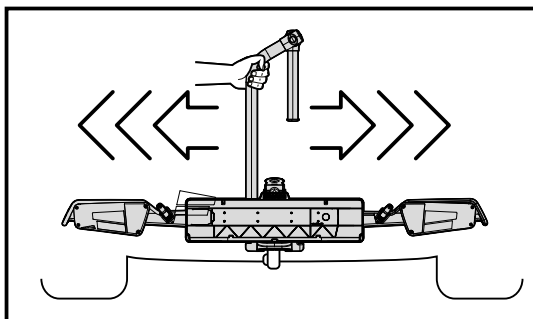

4

30/35 kg
66/77 lb

5

6 page 07

7 page 08