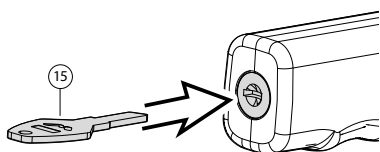

1

x2

2

4

30/35 kg
66/77 lb

5

6 page 07

7 page 08

**ORBIT 2
ORBIT 2 LED**

**ORBIT 3
ORBIT 3 LED**

13

E-Bike OK

		MIN Ø23 mm / 1" MAX Ø75 mm / 3"			
		MIN 30x50 mm / 1.2"x2" MAX 50x75 mm / 2"x 3"	MIN 18" MAX 29"	MAX 80mm/ 3.1"	MAX 1310mm/ 51.6"

ORBIT 2/ ORBIT 2 LED: Max 70kg /154lb