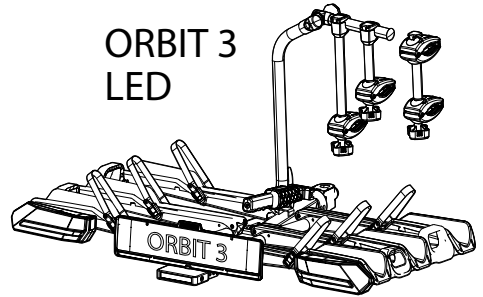

MENABO

free time on the move

ORBIT 2

ORBIT 3

ORBIT 2
LED

ORBIT 3
LED

ORBIT

IT Istruzioni di montaggio	ET Paigaldusjuhend	PT Instruções de Montagem
EN Fitting instructions	FI Asennusohje	RO Instrucțiuni de montare
DE Montageanleitung	HR Uputa za sastavljanje	RU Инструкции по установке
FR Instructions de montage	HU A felszerelés módja	SK Návod na montáž
ES Instrucciones de montaje	LT Pritvirtinimo instrukcijos	SL Navodila za pritrjevanje
BG инструкции за сглобяване	LV Stiprināšanas instrukcija	SV Monteringsanvisning
CS Návod na montáž	NL Montagehandleiding	TK Uydurma talimat
DA Monteringsvejledning	NO Monteringsanvisning	ZH 裝修指導
EL Οδηγίες συναρμολόγησης	PL Instrukcja montażu	AR كتيب التعليمات

**IT) Componenti (Inclusi) | EN) Components (Included) | FR) Composants (Comprises)
 DE) Die Komponenten (im Lieferumfang enthalten) | ES) Componentes (Incluido)**

<p>2</p>  <p>x2</p>	<p>3</p>  <p>x2</p>	<p>4</p>  <p>x4</p>	<p>5</p>  <p>x4</p>	<p>6</p>  <p>x1</p>
<p>7 ORBIT 2 ONLY</p> <p>XL</p>  <p>x1</p>	<p>8</p>  <p>17mm / 0.6"</p>  <p>10mm / 0.4"</p> <p>x1</p>	<p>9</p> <p>6mm 0.23"</p>  <p>x1</p>	<p>10</p>  <p>x1</p>	
<p>11</p> <p>S</p>  <p>x1</p>	<p>12 ORBIT 3 ONLY</p> <p>L</p>  <p>x1</p>	<p>13 ORBIT 3 ONLY</p> <p>D</p>  <p>x1</p>	<p>14</p> <p>2,5m 8ft</p>  <p>x1</p>	<p>15</p>  <p>x1</p>