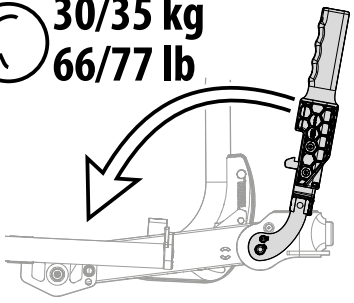

1

x2

2

4

30/35 kg
66/77 lb

5

6 page 07

7 page 08

6

30/35 kg
66/77 lb

5 page 06

7

8

9

10

12

**ORBIT 2
ORBIT 2 LED**

**ORBIT 3
ORBIT 3 LED**

13

E-Bike OK

		MIN Ø23 mm / 1" MAX Ø75 mm / 3"			
		MIN 30x50 mm / 1.2"x2" MAX 50x75 mm / 2"x 3"	MIN 18" MAX 29"	MAX 80mm/ 3.1"	MAX 1310mm/ 51.6"

ORBIT 2/ ORBIT 2 LED: Max 70kg /154lb