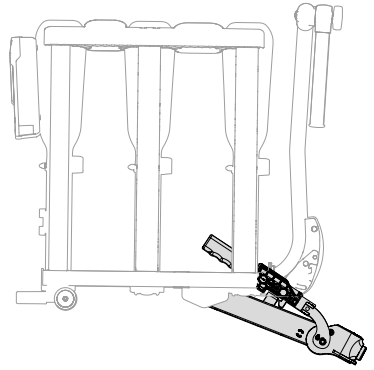

1

x2

2

4

30/35 kg
66/77 lb

5

6 page 07

7 page 08

6

30/35 kg
66/77 lb

5 page 06

7

8

9

10

12

**ORBIT 2
ORBIT 2 LED**

**ORBIT 3
ORBIT 3 LED**

13

E-Bike OK

		MIN Ø23 mm / 1" MAX Ø75 mm / 3"			
		MIN 30x50 mm / 1.2"x2" MAX 50x75 mm / 2"x 3"	MIN 18" MAX 29"	MAX 80mm/ 3.1"	MAX 1310mm/ 51.6"

ORBIT 2/ ORBIT 2 LED: Max 70kg /154lb