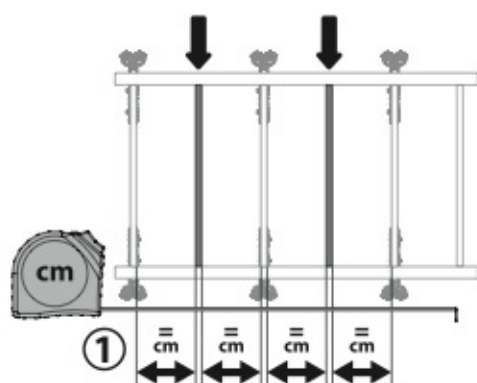

1**2**

3

4

5

6

A

MONTAGGIO DIRETTO
SUI KIT PIEDI SPECIFICI
DIRECTLY ON FOOT KITS
BEFESTIGUNGSFÜSSE

7A**8A****9A****1**

B

Richiesto
Required
Erforderlich
+ Art. N99978

MONTAGGIO DIRETTO
SUI KIT PIEDI
GRONDINA
DIRECTLY ON RAIN
GUTTER FEET
BEFESTIGUNG
REGENRINNE KIT

4

PIEDI
BARS
REGENRINNE

**6**

PIEDI
BARS
REGENRINNE

**7_B****8_B****9_B**