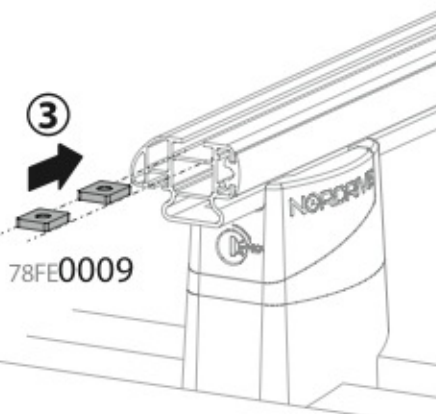

D

Richiesto
Required
Erforderlich
+ Art. N99979

MONTAGGIO DIRETTO
SULLE BARRE KARGO-PLUS
ALLUMINIO
DIRECTLY ON KARGO-PLUS
ALUMINIUM BARS
BEFESTIGUNG AUF
KARGOTRÄGER

2 BARRE BARS - DACHTRÄGER

3 BARRE BARS - DACHTRÄGER

4 BARRE BARS - DACHTRÄGER

7D

8D