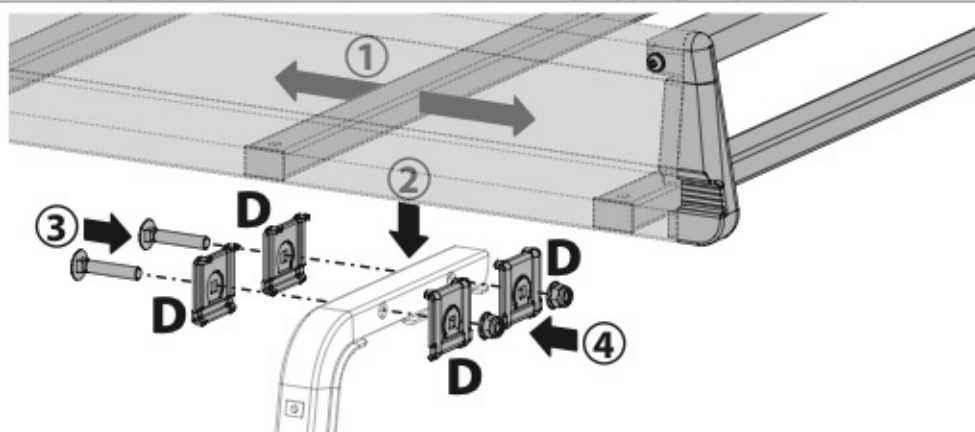

B

Richiesto
Required
Erforderlich
+ Art. N99978

MONTAGGIO DIRETTO
SUI KIT PIEDI
GRONDINA
DIRECTLY ON RAIN
GUTTER FEET
BEFESTIGUNG
REGENRINNE KIT

4

PIEDI
BARS
REGENRINNE

**6**

PIEDI
BARS
REGENRINNE

**7_B****8_B****9_B**