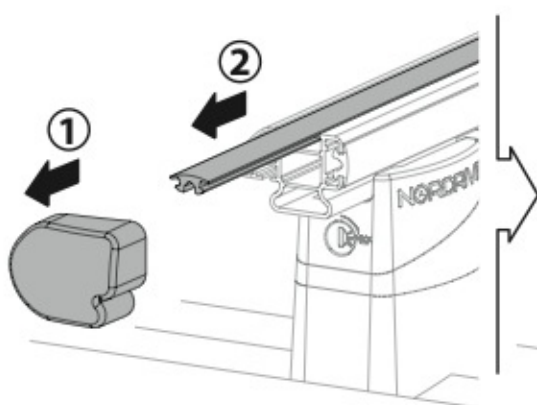

D

Richiesto
Required
Erforderlich
+ Art. N99979

MONTAGGIO DIRETTO
SULLE BARRE KARGO-PLUS
ALLUMINIO
DIRECTLY ON KARGO-PLUS
ALUMINIUM BARS
BEFESTIGUNG AUF
KARGOTRÄGER

2 BARRE BARS - DACHTRÄGER

3 BARRE BARS - DACHTRÄGER

4 BARRE BARS - DACHTRÄGER

7D

8D