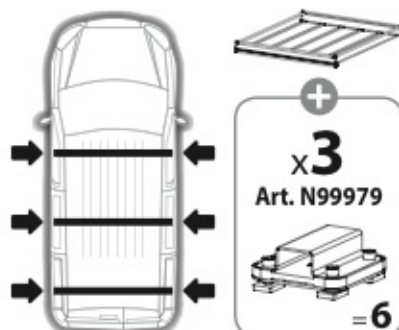

3 BARRE BARS - DACHTRÄGER