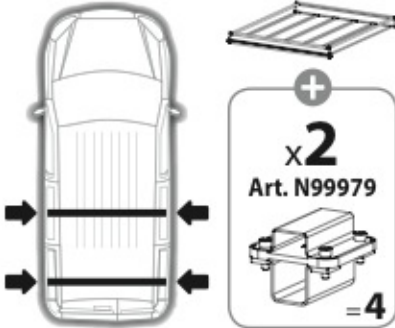

2 BARRE BARS - DACHTRÄGER