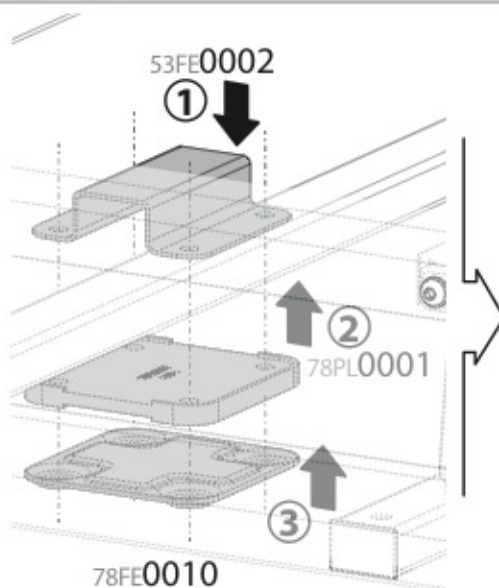

D

Richiesto
Required
Erforderlich
+ Art. N99979

MONTAGGIO DIRETTO
SULLE BARRE KARGO-PLUS
ALLUMINIO
DIRECTLY ON KARGO-PLUS
ALUMINIUM BARS
BEFESTIGUNG AUF
KARGOTRÄGER

2 BARRE BARS - DACHTRÄGER

3 BARRE BARS - DACHTRÄGER

4 BARRE BARS - DACHTRÄGER

7D

8D