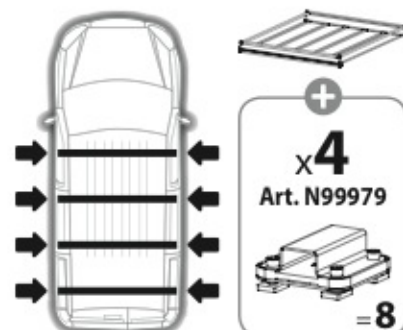

4 BARRE BARS - DACHTRÄGER