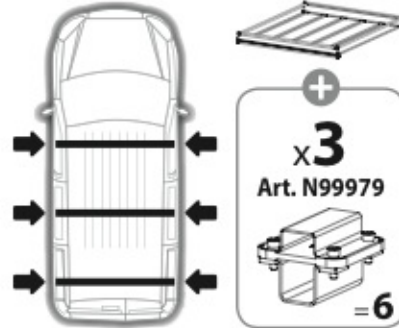

C

Richiesto
Required
Erforderlich
+ Art. N99979

MONTAGGIO DIRETTO
SULLE BARRE KARGO
ACCIAIO
DIRECTLY ON KARGO
STEEL BARS
BEFESTIGUNG AUF
KARGOTRÄGER

2 BARRE BARS - DACHTRÄGER

3 BARRE BARS - DACHTRÄGER

4 BARRE BARS - DACHTRÄGER