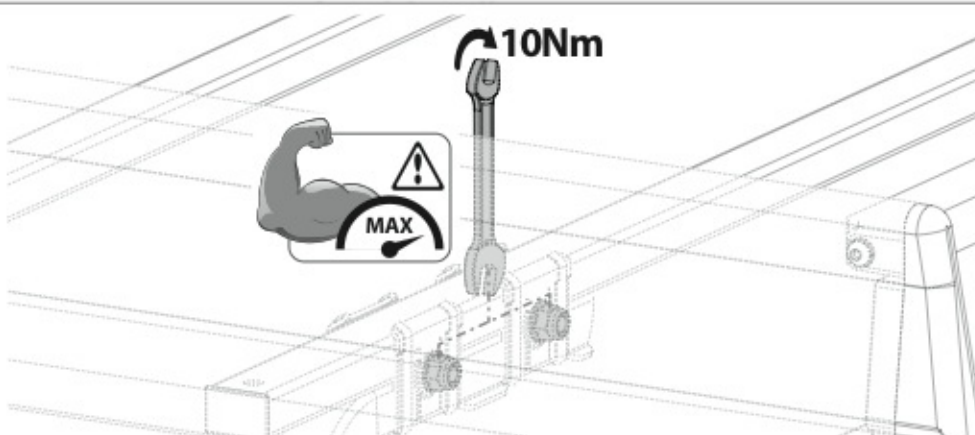

B

Richiesto
Required
Erforderlich
+ Art. N99978

MONTAGGIO DIRETTO
SUI KIT PIEDI
GRONDINA
DIRECTLY ON RAIN
GUTTER FEET
BEFESTIGUNG
REGENRINNE KIT

4

PIEDI
BARS
REGENRINNE

**6**

PIEDI
BARS
REGENRINNE

**7_B****8_B****9_B**