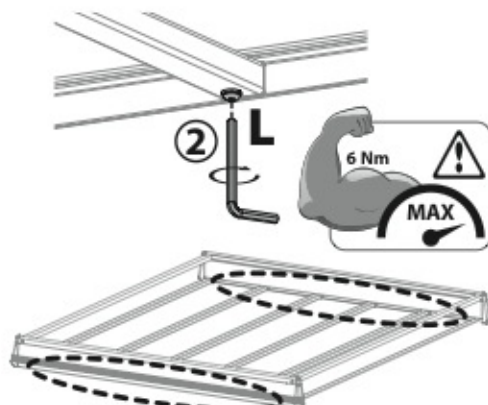

B

Richiesto
Required
Erforderlich
+ Art. N99978

MONTAGGIO DIRETTO
SUI KIT PIEDI
GRONDINA
DIRECTLY ON RAIN
GUTTER FEET
BEFESTIGUNG
REGENRINNE KIT

4

PIEDI
BARS
REGENRINNE

**6**

PIEDI
BARS
REGENRINNE

**7_B****8_B****9_B**