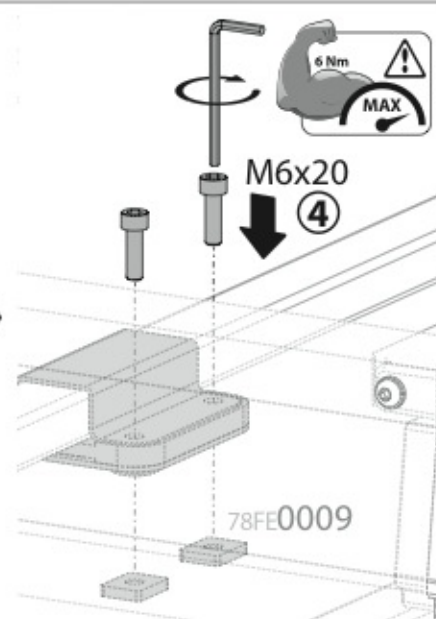

D

Richiesto
Required
Erforderlich
+ Art. N99979

MONTAGGIO DIRETTO
SULLE BARRE KARGO-PLUS
ALLUMINIO
DIRECTLY ON KARGO-PLUS
ALUMINIUM BARS
BEFESTIGUNG AUF
KARGOTRÄGER

2 BARRE BARS - DACHTRÄGER

3 BARRE BARS - DACHTRÄGER

4 BARRE BARS - DACHTRÄGER

7D

8D