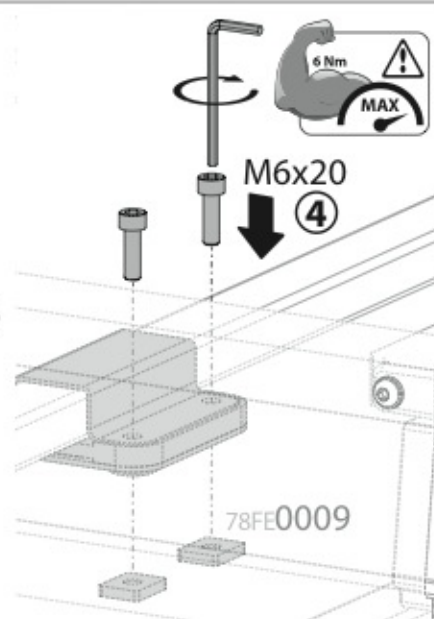

D

Richiesto
Required
Erforderlich
+ Art. N99979

MONTAGGIO DIRETTO
SULLE BARRE KARGO-PLUS
ALLUMINIO
DIRECTLY ON KARGO-PLUS
ALUMINIUM BARS
BEFESTIGUNG AUF
KARGOTRÄGER

2 BARRE BARS - DACHTRÄGER

3 BARRE BARS - DACHTRÄGER

4 BARRE BARS - DACHTRÄGER

10_D

11_D