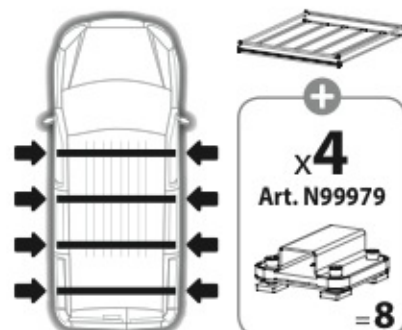

D

Richiesto
Required
Erforderlich
+ Art. N99979

MONTAGGIO DIRETTO
SULLE BARRE KARGO-PLUS
ALLUMINIO
DIRECTLY ON KARGO-PLUS
ALUMINIUM BARS
BEFESTIGUNG AUF
KARGOTRÄGER

2 BARRE BARS - DACHTRÄGER

3 BARRE BARS - DACHTRÄGER

4 BARRE BARS - DACHTRÄGER

**10_D****11_D**

12_D

13_D

14_D

OPTIONALS

SCALETTA RIPIEGHEVOLE IN ACCIAIO FOLDABLE STEEL LADDER

- ① BARRE KARGO
- Ⓞ KARGO BARS
- Ⓧ DACH-LASTENTRÄGER KARGO