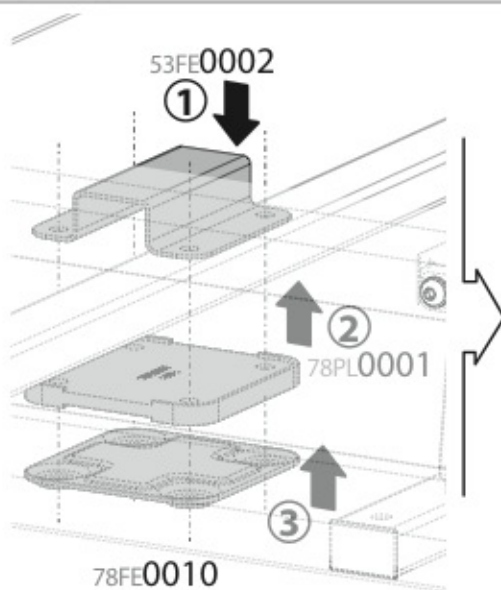

D

Richiesto
Required
Erforderlich
+ Art. N99979

MONTAGGIO DIRETTO
SULLE BARRE KARGO-PLUS
ALLUMINIO
DIRECTLY ON KARGO-PLUS
ALUMINIUM BARS
BEFESTIGUNG AUF
KARGOTRÄGER

2 BARRE BARS - DACHTRÄGER

3 BARRE BARS - DACHTRÄGER

4 BARRE BARS - DACHTRÄGER

10_D

11_D