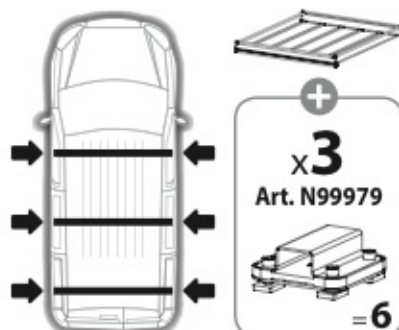

D

Richiesto
Required
Erforderlich
+ Art. N99979

MONTAGGIO DIRETTO
SULLE BARRE KARGO-PLUS
ALLUMINIO
DIRECTLY ON KARGO-PLUS
ALUMINIUM BARS
BEFESTIGUNG AUF
KARGOTRÄGER

2 BARRE BARS - DACHTRÄGER

3 BARRE BARS - DACHTRÄGER