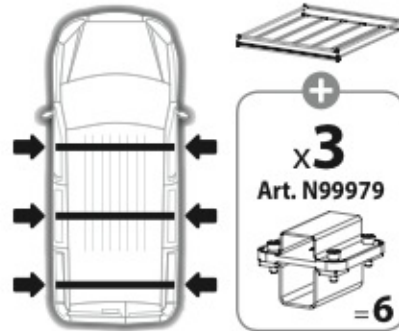

3 BARRE BARS - DACHTRÄGER