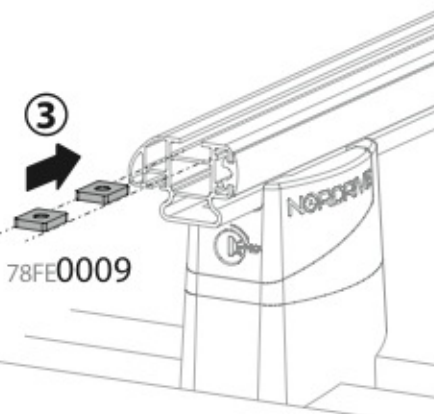

D

Richiesto
Required
Erforderlich
+ Art. N99979

MONTAGGIO DIRETTO
SULLE BARRE KARGO-PLUS
ALLUMINIO
DIRECTLY ON KARGO-PLUS
ALUMINIUM BARS
BEFESTIGUNG AUF
KARGOTRÄGER

2 BARRE BARS - DACHTRÄGER

3 BARRE BARS - DACHTRÄGER

4 BARRE BARS - DACHTRÄGER

10_D

11_D