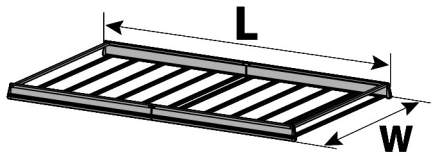

KARGO RACK

SET x1

EXTENDED

Art.	L	W
N10124	280cm	180cm
N10127	340cm	145cm
N10128	340cm	180cm
N10131	380cm	180cm

- ⓘ CESTA PORTATUTTO
- Ⓒ ROOF CARRIER
- Ⓕ GALERIE POUR FOURGON
- Ⓓ DACHKORB
- Ⓔ PORTAEQUIPAJES PARA FURGONETA