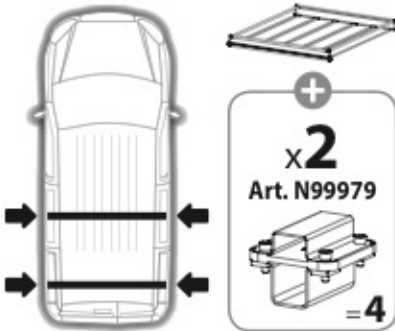

2 BARRE BARS - DACHTRÄGER