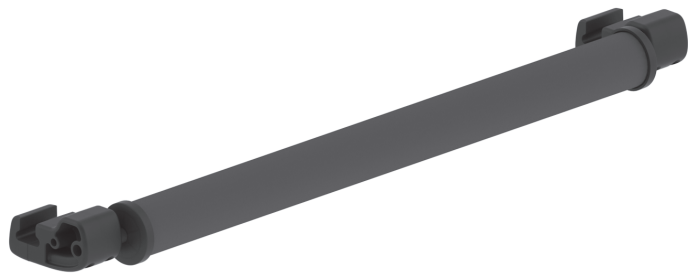

I RULLO POSTERIORE

GB ROLLER KIT

Art. L

K-0 N11000 64cm

K-7 N11003 96cm

SET x1

- I** ISTRUZIONI DI MONTAGGIO
- GB** FITTING INSTRUCTIONS
- D** MONTAGEANLEITUNG
- F** INSTRUCTIONS DE MONTAGE
- E** ISTRUCCIONES DE MONTAJE
- P** INSTRUÇÕES DE MONTAGEM
- NL** MONTAGE-INSTRUCTIES
- S** MONTERINGSANVISNING
- FIN** ASENNUSOHJE
- EST** PAIGALDUSJUHEND
- LAT** STIPRINĀŠANAS INSTRUKCIJA
- LT** PRITVIRTINIMO INSTRUKCIJOS
- PL** INSTRUKCJA MONTAŻU
- RUS** Инструкции по установке
- CZ** NÁVOD NA MONTÁŽ
- SK** NÁVOD NA MONTÁŽ
- SLO** NAVODILA ZA PRITRJEVANJE
- HR** UPUTA ZA SASTAVLJANJE
- H** A FELSZERELÉS MÓDJA
- GR** Οδηγίες συναρμολόγησης
- TR** MONTAJ TALIMATLARL
- BG** ИНСТРУКЦИИ ЗА МОНТАЖ
- SRB** UPUTSTVA ZA MONTAŽU

- I** ADATTA PER
- GB** SUITABLE FOR
- F** INDIQUÉ POUR
- D** GEEIGNET FÜR
- E** ADECUADA PARA

NORDDRIVE
KARGO SERIES

KARGO

ACCIAIO / STEEL

- I** BARRE KARGO
- GB** KARGO BARS
- F** BARRES KARGO
- D** DACH-LASTENTRÄGER KARGO
- E** BARRES KARGO

KRS-7

7cm

KRS-12

12cm

- I** CESTE PORTATUTTO KRS-7 / KRS-12
- GB** KRS-7 / KRS-12 VAN ROOF RACKS
- F** GALERIE KRS-7 / KRS-12
- D** DACHKÖRBE KRS-7 / KRS-12
- E** BACAS KRS-7 / KRS-12

NORDDRIVE[®]
TRANSPORT SOLUTIONS