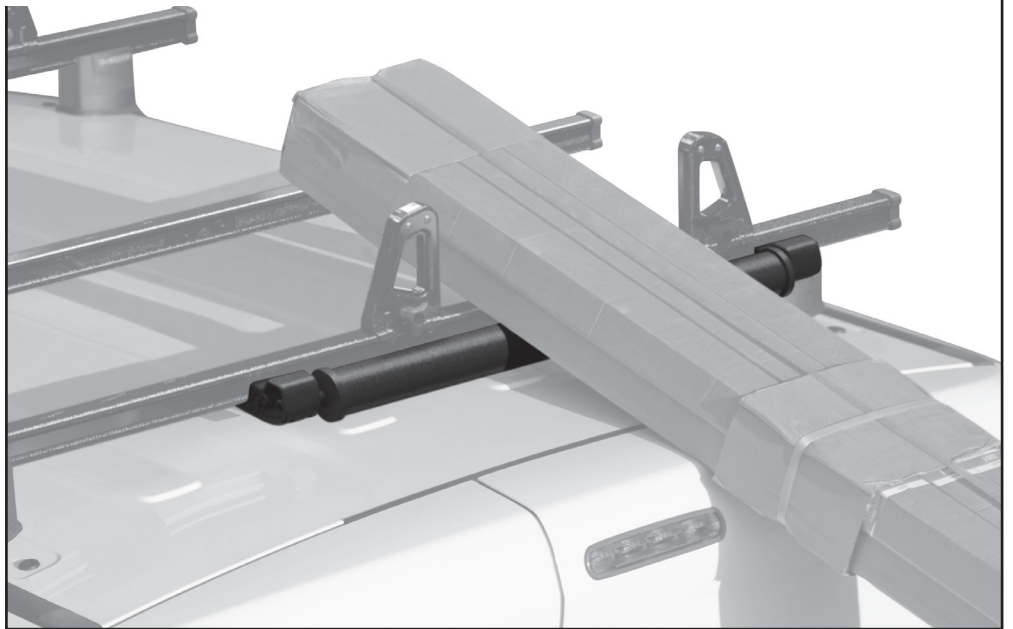

I RULLO POSTERIORE

GB ROLLER KIT

Art. L

K-0 N11000 64cm

K-7 N11003 96cm

SET x1

- I** ISTRUZIONI DI MONTAGGIO
- GB** FITTING INSTRUCTIONS
- D** MONTAGEANLEITUNG
- F** INSTRUCTIONS DE MONTAGE
- E** ISTRUCCIONES DE MONTAJE
- P** INSTRUÇÕES DE MONTAGEM
- NL** MONTAGE-INSTRUCTIES
- S** MONTERINGSANVISNING
- FIN** ASENNUSOHJE
- EST** PAIGALDUSJUHEND
- LAT** STIPRINĀŠANAS INSTRUKCIJA
- LT** PRITVIRTINIMO INSTRUKCIJOS
- PL** INSTRUKCJA MONTAŻU
- RUS** Инструкции по установке
- CZ** NÁVOD NA MONTÁŽ
- SK** NÁVOD NA MONTÁŽ
- SLO** NAVODILA ZA PRITRJEVANJE
- HR** UPUTA ZA SASTAVLJANJE
- H** A FELSZERELÉS MÓDJA
- GR** Οδηγίες συναρμολόγησης
- TR** MONTAJ TALIMATLARL
- BG** ИНСТРУКЦИИ ЗА МОНТАЖ
- SRB** UPUTSTVA ZA MONTAŽU

- I** ADATTA PER
- GB** SUITABLE FOR
- F** INDIQUÉ POUR
- D** GEEIGNET FÜR
- E** ADECUADA PARA

NORDDRIVE
KARGO SERIES

KARGO

ACCIAIO / STEEL

- I** BARRE KARGO
- GB** KARGO BARS
- F** BARRES KARGO
- D** DACH-LASTENTRÄGER KARGO
- E** BARRES KARGO