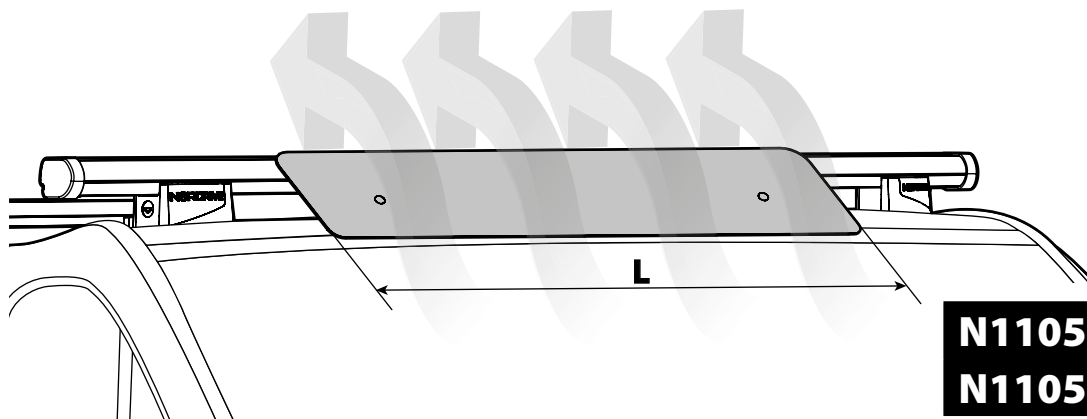

SPOILER

N11057	KP-9	L = 95 cm
N11058	KP-11	L = 110 cm