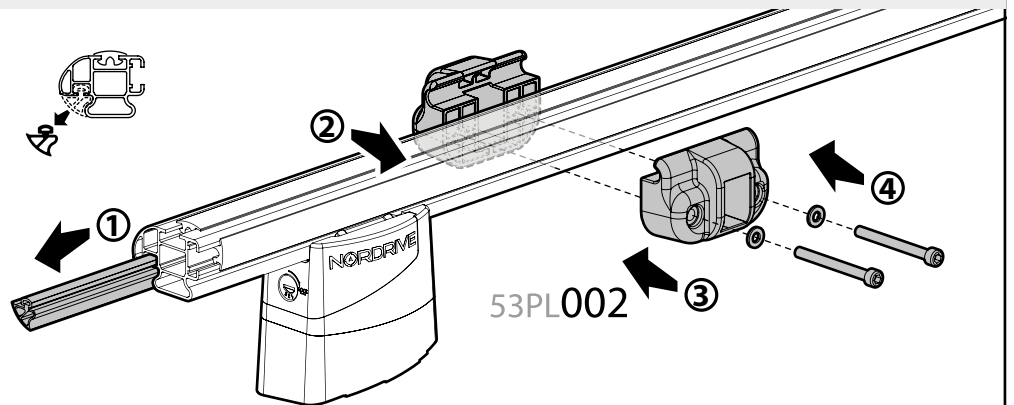

**x1**

72FE0009

**x1**

72NA0002

**ISTRUZIONI DI MONTAGGIO • FITTING INSTRUCTIONS • INSTRUCTIONS DE MONTAGE**  
**MONTAGEANWEISUNG • INSTRUCCIONES DE MONTAJE**

**1A**

- ① MONTAGGIO DIRETTO SULLE **BARRE KARGO ACCIAIO**
- ② FITTING ON **KARGO STEEL BARS**
- ③ MONTAJE DIRECTO EN **BARRAS DE ACERO DE KARGO**
- ④ DIREKTE MONTAGE AUF DEN **KARGO STAHL-DACHTRÄGERN**
- ⑤ MONTAGE DIRECT SUR LES **BARRES ACIER KARGO**

**1B**

- ① MONTAGGIO DIRETTO SULLE **BARRE KARGO-PLUS ALLUMINIO**
- ② FITTING ON **KARGO-PLUS ALUMINIUM BARS**
- ③ MONTAJE DIRECTO EN LAS **BARRAS DE ALUMINIO KARGO-PLUS**
- ④ DIREKTE MONTAGE AUF DEN **KARGO-PLUS ALUMINIUM-DACHTRÄGERN**
- ⑤ MONTAGE DIRECT SUR LES **BARRES ALUMINIUM KARGO-PLUS**