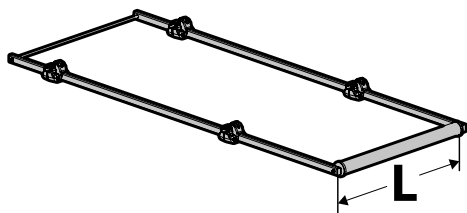

# EXTENSION ROLLER

SET x1

	Art.	L
U-0	N11020	64cm
U-7	N11021	96cm

- ⓘ ISTRUZIONI DI MONTAGGIO
- ⓄB FITTING INSTRUCTIONS
- ⓓ MONTAGEANLEITUNG
- ⓕ INSTRUCTIONS DE MONTAGE
- ⓔ ISTRUCCIONES DE MONTAJE
- Ⓟ INSTRUÇÕES DE MONTAGEM
- ⓃL MONTAGE-INSTRUCTIES
- Ⓢ MONTERINGSANVISNING
- ⓕIN ASENNUSOHJE
- ⓔST PAIGALDUSJUHEND
- ⓁAT STIPRINĀŠANAS INSTRUKCIJA
- ⓁT PRITVIRTINIMO INSTRUKCIJOS
- ⓅL INSTRUKCJA MONTAŻU
- ⓕUS Инструкции по установке
- ⓈZ NÁVOD NA MONTÁŽ
- ⓈK NÁVOD NA MONTÁŽ
- ⓈLO NAVODILA ZA PRITRJEVANJE
- ⓕR UPUTA ZA SASTAVLJANJE
- ⓕ A FELSZERELÉS MÓDJA
- ⓕR Οδηγίες συναρμολόγησης
- ⓕR MONTAJ TALIMATLARL
- ⓕG ИHCTPYKЦИИ 3A MOHTAЖ
- ⓕRB UPUTSTVA ZA MONTAŽU