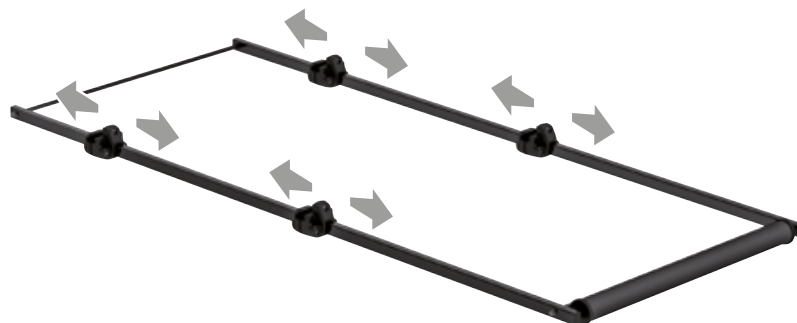

# EXTENSION ROLLER

SET x1

	Art.	L
U-0	N11020	64cm
U-7	N11021	96cm

- ⓘ ISTRUZIONI DI MONTAGGIO
- ⓄB FITTING INSTRUCTIONS
- ⓓ MONTAGEANLEITUNG
- ⓕ INSTRUCTIONS DE MONTAGE
- ⓔ ISTRUCCIONES DE MONTAJE
- Ⓟ INSTRUÇÕES DE MONTAGEM
- ⓃL MONTAGE-INSTRUCTIES
- Ⓢ MONTERINGSANVISNING
- ⓕIN ASENNUSOHJE
- ⓔST PAIGALDUSJUHEND
- ⓁAT STIPRINĀŠANAS INSTRUKCIJA
- ⓁT PRITVIRTINIMO INSTRUKCIJOS
- ⓅL INSTRUKCJA MONTAŻU
- ⓕUS Инструкции по установке
- ⓈZ NÁVOD NA MONTÁŽ
- ⓈK NÁVOD NA MONTÁŽ
- ⓈLO NAVODILA ZA PRITRJEVANJE
- ⓕR UPUTA ZA SASTAVLJANJE
- ⓕ A FELSZERELÉS MÓDJA
- ⓕR Οδηγίες συναρμολόγησης
- ⓕR MONTAJ TALIMATLARL
- ⓕG ИHCTPYKЦИИ 3A MOHTAЖ
- ⓕRB UPUTSTVA ZA MONTAŽU

- ⓘ ADATTA PER
- ⓄB SUITABLE FOR
- ⓕ INDIQUÉ POUR
- ⓓ GEEIGNET FÜR
- ⓔ ADECUADA PARA

**NORDRIVE**  
KARGO SERIES

KARGO

ACCIAIO / STEEL

- ⓘ BARRE KARGO
- ⓄB KARGO BARS
- ⓕ BARRES KARGO
- ⓓ DACH-LASTENTRÄGER KARGO
- ⓔ BARRES KARGO