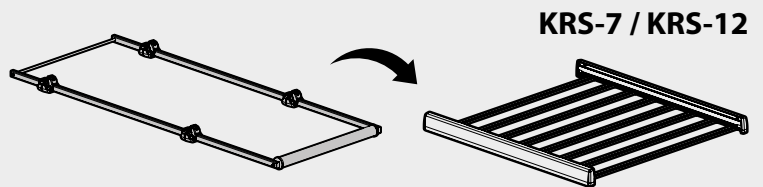

1C

- ① MONTAGGIO DIRETTO SULLE **CESTE PORTATUTTO KRS-7 / KRS-12**
- ② FITTING ON **KRS-7 / KRS-12 VAN ROOF RACKS**
- ③ MONTAJE DIRECTO EN LAS **GALERIE KRS-7 / KRS-12**
- ④ DIREKTE MONTAGE AUF DEN **DACHKÖRBEIN KRS-7 / KRS-12**
- ⑤ MONTAGE DIRECT SUR LES **BARRES BACAS KRS-7 / KRS-12**