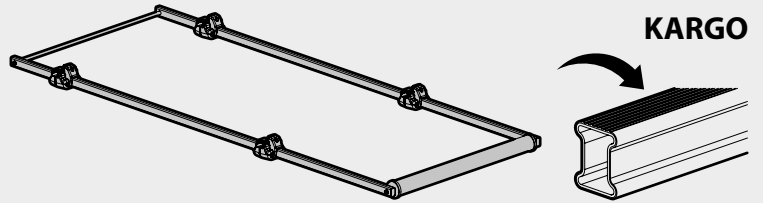

**x1**

72FE0009

**x1**

72NA0002

**ISTRUZIONI DI MONTAGGIO • FITTING INSTRUCTIONS • INSTRUCTIONS DE MONTAGE**  
**MONTAGEANWEISUNG • INSTRUCCIONES DE MONTAJE**

**1A**

- ① MONTAGGIO DIRETTO SULLE **BARRE KARGO ACCIAIO**
- ② FITTING ON **KARGO STEEL BARS**
- ③ MONTAJE DIRECTO EN **BARRAS DE ACERO DE KARGO**
- ④ DIREKTE MONTAGE AUF DEN **KARGO STAHL-DACHTRÄGERN**
- ⑤ MONTAGE DIRECT SUR LES **BARRES ACIER KARGO**

**1B**

- ① MONTAGGIO DIRETTO SULLE **BARRE KARGO-PLUS ALLUMINIO**
- ② FITTING ON **KARGO-PLUS ALUMINIUM BARS**
- ③ MONTAJE DIRECTO EN LAS **BARRAS DE ALUMINIO KARGO-PLUS**
- ④ DIREKTE MONTAGE AUF DEN **KARGO-PLUS ALUMINIUM-DACHTRÄGERN**
- ⑤ MONTAGE DIRECT SUR LES **BARRES ALUMINIUM KARGO-PLUS**