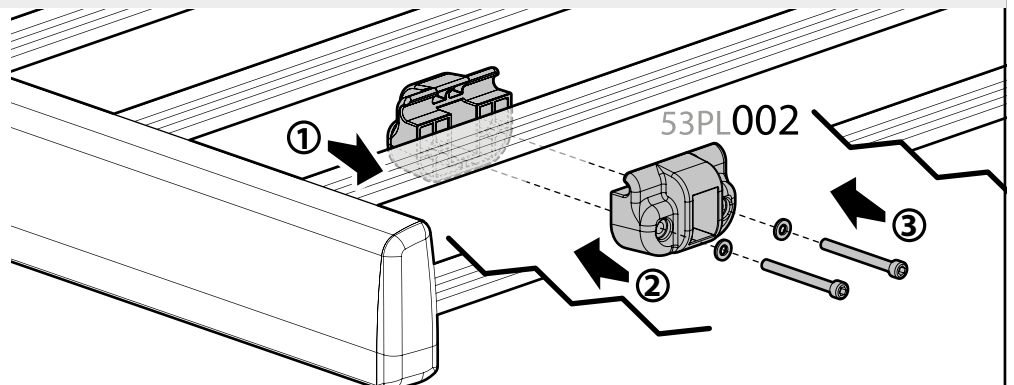

1C

- ① MONTAGGIO DIRETTO SULLE **CESTE PORTATUTTO KRS-7 / KRS-12**
- ② FITTING ON **KRS-7 / KRS-12 VAN ROOF RACKS**
- ③ MONTAJE DIRECTO EN LAS **GALERIE KRS-7 / KRS-12**
- ④ DIREKTE MONTAGE AUF DEN **DACHKÖRBEIN KRS-7 / KRS-12**
- ⑤ MONTAGE DIRECT SUR LES **BARRES BACAS KRS-7 / KRS-12**