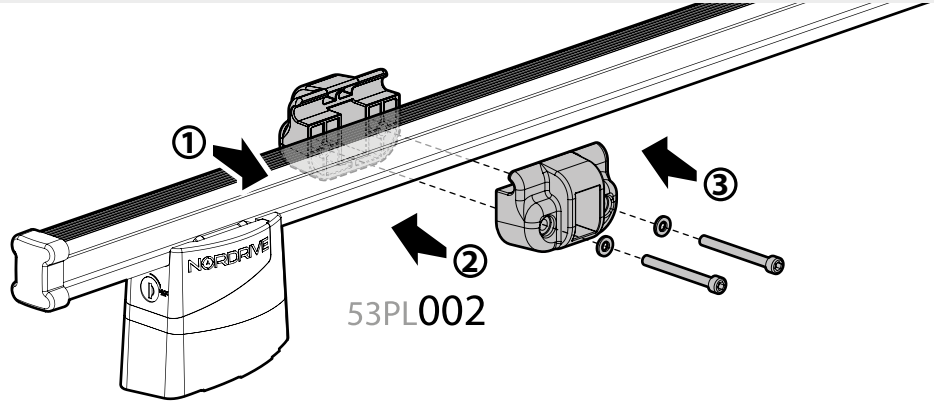

**x1**

72FE0009

**x1**

72NA0002

**ISTRUZIONI DI MONTAGGIO • FITTING INSTRUCTIONS • INSTRUCTIONS DE MONTAGE**  
**MONTAGEANWEISUNG • INSTRUCCIONES DE MONTAJE**

**1A**

- ① MONTAGGIO DIRETTO SULLE **BARRE KARGO ACCIAIO**
- ② FITTING ON **KARGO STEEL BARS**
- ③ MONTAJE DIRECTO EN **BARRAS DE ACERO DE KARGO**
- ④ DIREKTE MONTAGE AUF DEN **KARGO STAHL-DACHTRÄGERN**
- ⑤ MONTAGE DIRECT SUR LES **BARRES ACIER KARGO**

**1B**

- ① MONTAGGIO DIRETTO SULLE **BARRE KARGO-PLUS ALLUMINIO**
- ② FITTING ON **KARGO-PLUS ALUMINIUM BARS**
- ③ MONTAJE DIRECTO EN LAS **BARRAS DE ALUMINIO KARGO-PLUS**
- ④ DIREKTE MONTAGE AUF DEN **KARGO-PLUS ALUMINIUM-DACHTRÄGERN**
- ⑤ MONTAGE DIRECT SUR LES **BARRES ALUMINIUM KARGO-PLUS**