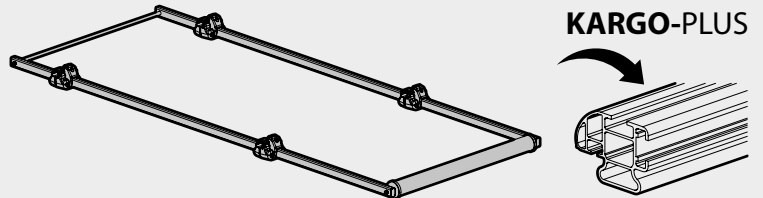

**x1**

72FE0009

**x1**

72NA0002

**ISTRUZIONI DI MONTAGGIO • FITTING INSTRUCTIONS • INSTRUCTIONS DE MONTAGE**  
**MONTAGEANWEISUNG • INSTRUCCIONES DE MONTAJE**

**1A**

- ① MONTAGGIO DIRETTO SULLE **BARRE KARGO ACCIAIO**
- ② FITTING ON **KARGO STEEL BARS**
- ③ MONTAJE DIRECTO EN **BARRAS DE ACERO DE KARGO**
- ④ DIREKTE MONTAGE AUF DEN **KARGO STAHL-DACHTRÄGERN**
- ⑤ MONTAGE DIRECT SUR LES **BARRES ACIER KARGO**

**1B**

- ① MONTAGGIO DIRETTO SULLE **BARRE KARGO-PLUS ALLUMINIO**
- ② FITTING ON **KARGO-PLUS ALUMINIUM BARS**
- ③ MONTAJE DIRECTO EN LAS **BARRAS DE ALUMINIO KARGO-PLUS**
- ④ DIREKTE MONTAGE AUF DEN **KARGO-PLUS ALUMINIUM-DACHTRÄGERN**
- ⑤ MONTAGE DIRECT SUR LES **BARRES ALUMINIUM KARGO-PLUS**