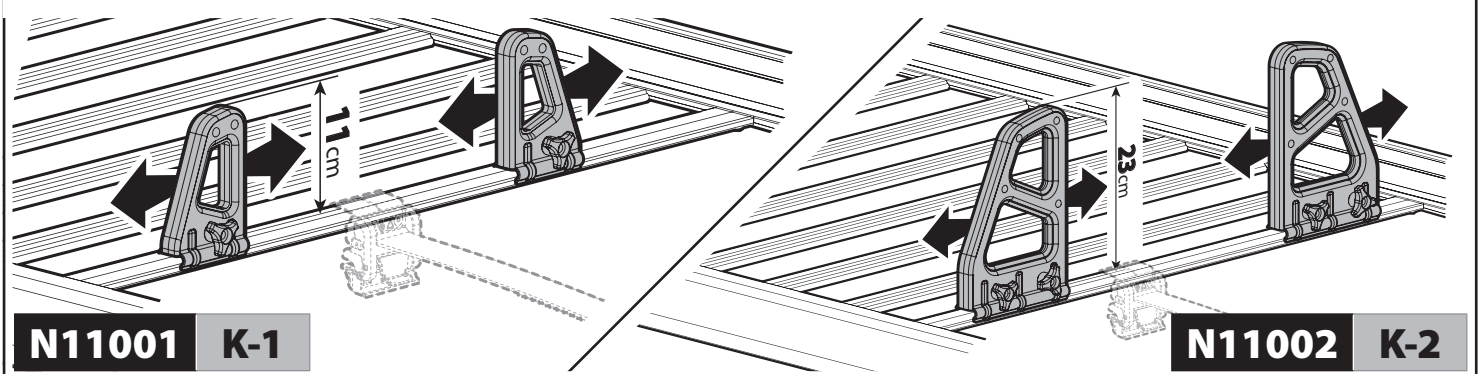

FIT 1

OBBLIGATORIO - COMPULSORY
OBLIGATOIRE - VORGESCHRIEBEN - OBLIGATORIO

LOAD STOP