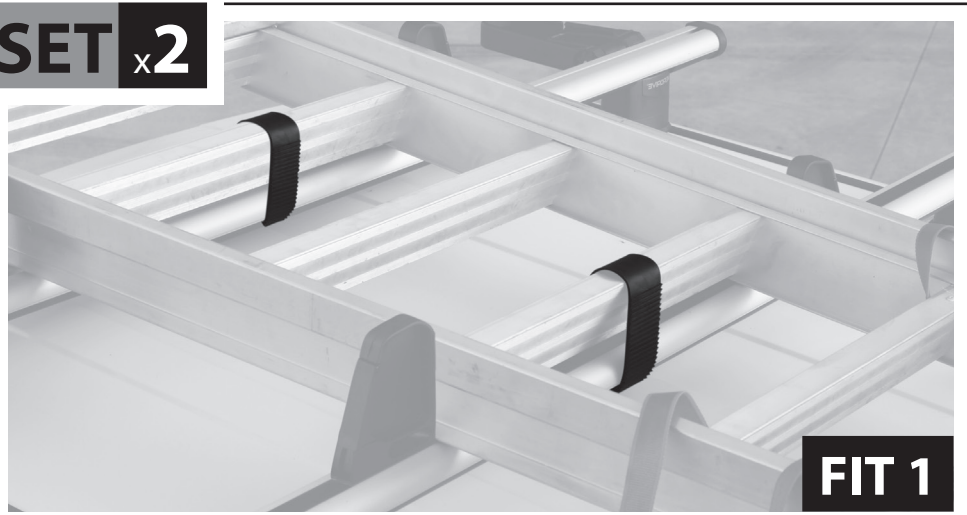

Art. **N11065**

**U-5**

**SET x2**

- I** CINGHIE FERMASCALA
- GB** LADDER HOLDER STRAPS

- I** ISTRUZIONI DI MONTAGGIO
- GB** FITTING INSTRUCTIONS
- D** MONTAGEANLEITUNG
- F** INSTRUCTIONS DE MONTAGE
- E** ISTRUCCIONES DE MONTAJE
- P** INSTRUÇÕES DE MONTAGEM
- NL** MONTAGE-INSTRUCTIES
- S** MONTERINGSANVISNING
- FIN** ASENNUSOHJE
- EST** PAIGALDUSJUHEND
- LAT** STIPRINĀŠANAS INSTRUKCIJA
- LT** PRITVIRTINIMO INSTRUKCIJOS
- PL** INSTRUKCJA MONTAŻU
- RUS** Инструкции по установке
- CZ** NÁVOD NA MONTÁŽ
- SK** NÁVOD NA MONTÁŽ
- SLO** NAVODILA ZA PRITRJEVANJE
- HR** UPUTA ZA SASTAVLJANJE
- H** A FELSZERELÉS MÓDJA
- GR** Οδηγίες συναρμολόγησης
- TR** MONTAJ TALIMATLARL
- BG** ИНСТРУКЦИИ ЗА МОНТАЖ
- SRB** UPUTSTVA ZA MONTAŽU