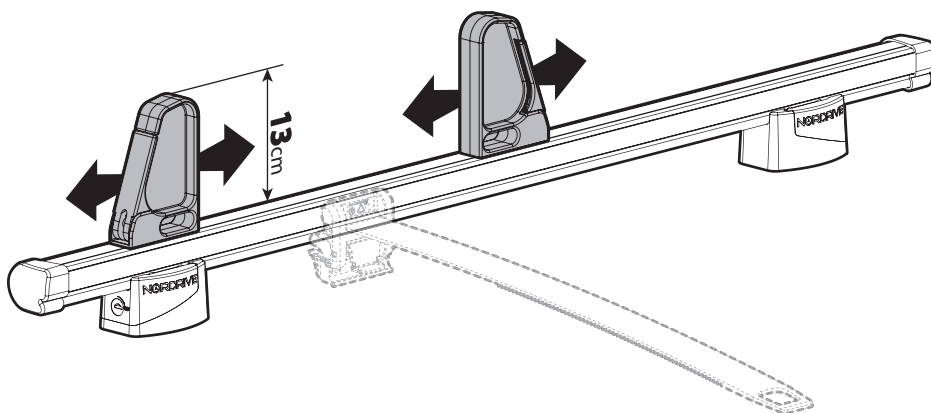

FIT 1

OBBLIGATORIO - COMPULSORY
OBLIGATOIRE - VORGESCHRIEBEN - OBLIGATORIO

LOAD STOP