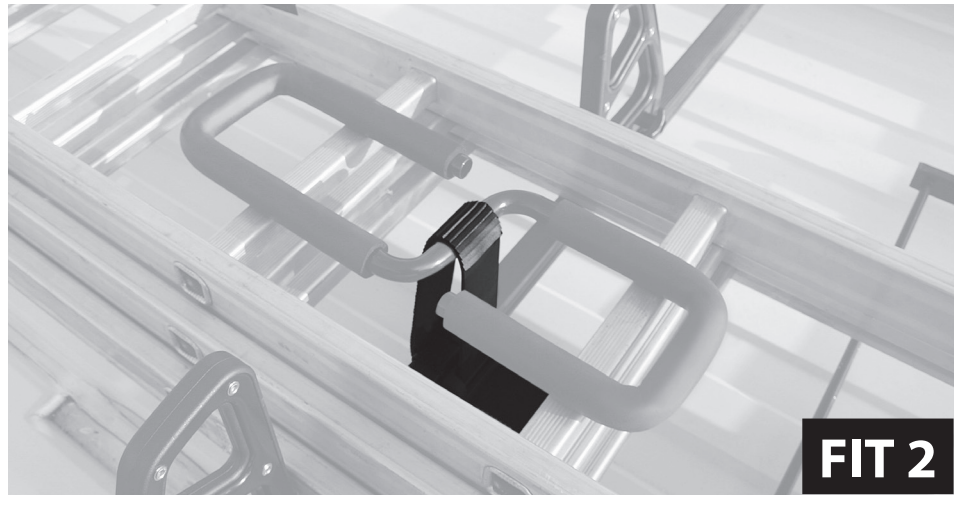

Art. **N11065**

**U-5**

**SET x2**

- I** CINGHIE FERMASCALA
- GB** LADDER HOLDER STRAPS

- I** ISTRUZIONI DI MONTAGGIO
- GB** FITTING INSTRUCTIONS
- D** MONTAGEANLEITUNG
- F** INSTRUCTIONS DE MONTAGE
- E** ISTRUCCIONES DE MONTAJE
- P** INSTRUÇÕES DE MONTAGEM
- NL** MONTAGE-INSTRUCTIES
- S** MONTERINGSANVISNING
- FIN** ASENNUSOHJE
- EST** PAIGALDUSJUHEND
- LAT** STIPRINĀŠANAS INSTRUKCIJA
- LT** PRITVIRTINIMO INSTRUKCIJOS
- PL** INSTRUKCJA MONTAŻU
- RUS** Инструкции по установке
- CZ** NÁVOD NA MONTÁŽ
- SK** NÁVOD NA MONTÁŽ
- SLO** NAVODILA ZA PRITRJEVANJE
- HR** UPUTA ZA SASTAVLJANJE
- H** A FELSZERELÉS MÓDJA
- GR** Οδηγίες συναρμολόγησης
- TR** MONTAJ TALIMATLARL
- BG** ИНСТРУКЦИИ ЗА МОНТАЖ
- SRB** UPUTSTVA ZA MONTAŽU