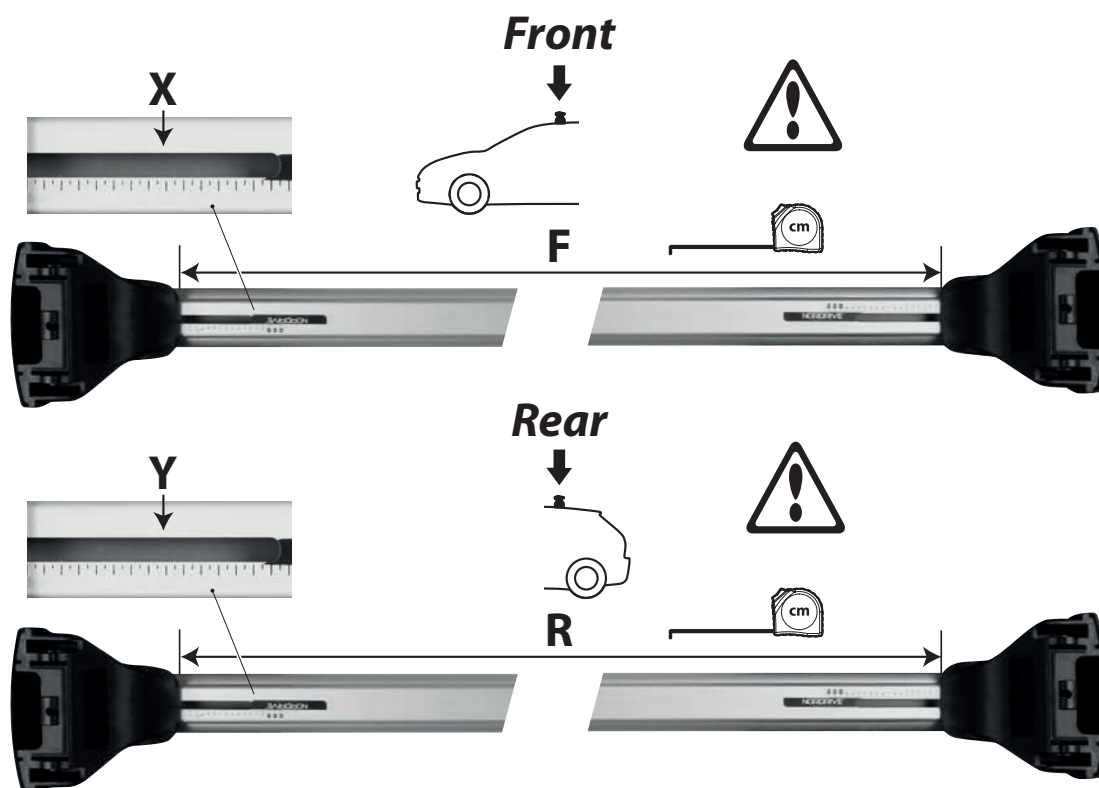

N20002

EVOS

LP
LOW PROFILE

N15319 → N15322

EVOS MAX-LOAD

91CA0222 r04

- I** Se sulle istruzioni di montaggio del **KIT C** adattatori serie N21xxx non è indicato il posizionamento dei piedi **EVOS LP**, riferirsi ai valori presenti nella seguente tabella
- EN** If the positioning of the **EVOS LP** feet is not indicated in the assembly instructions of the **KIT C** adapters series N21xxx, refer to the values in the following table
- F** Si le positionnement des pieds **EVOS LP** n'est pas indiqué dans les instructions de montage des adaptateurs de la série N21xxx **KIT C**, reportez-vous aux valeurs du tableau suivant
- E** Si el posicionamiento de los pies **EVOS LP** no está indicado en las instrucciones de montaje del **KIT C** de adaptadores de la serie N21xxx, consulte los valores en la siguiente tabla
- D** Wenn die Positionierung der **EVOS LP**-Füße nicht in der Montageanleitung der Adapter der N21xxx-Serie **KIT C** angegeben ist, beziehen Sie sich auf die Werte in der folgenden Tabelle