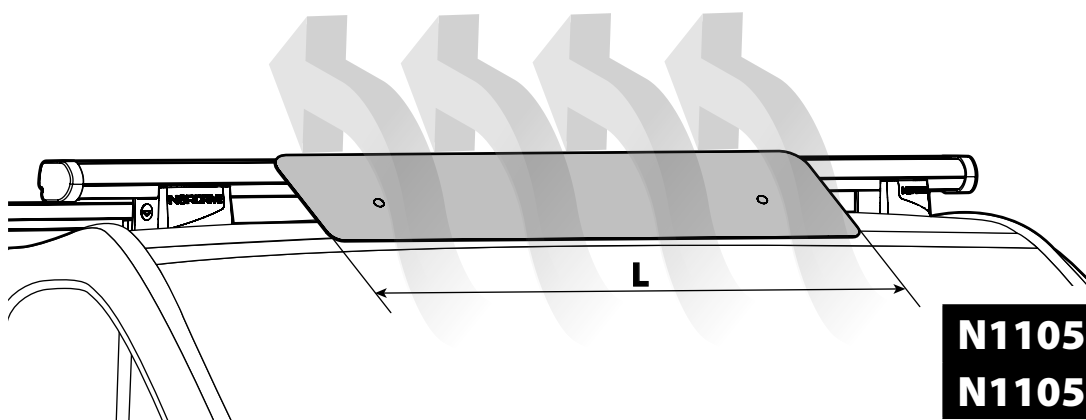

SPOILER

N11057	KP-9	L = 95 cm
N11058	KP-11	L = 110 cm