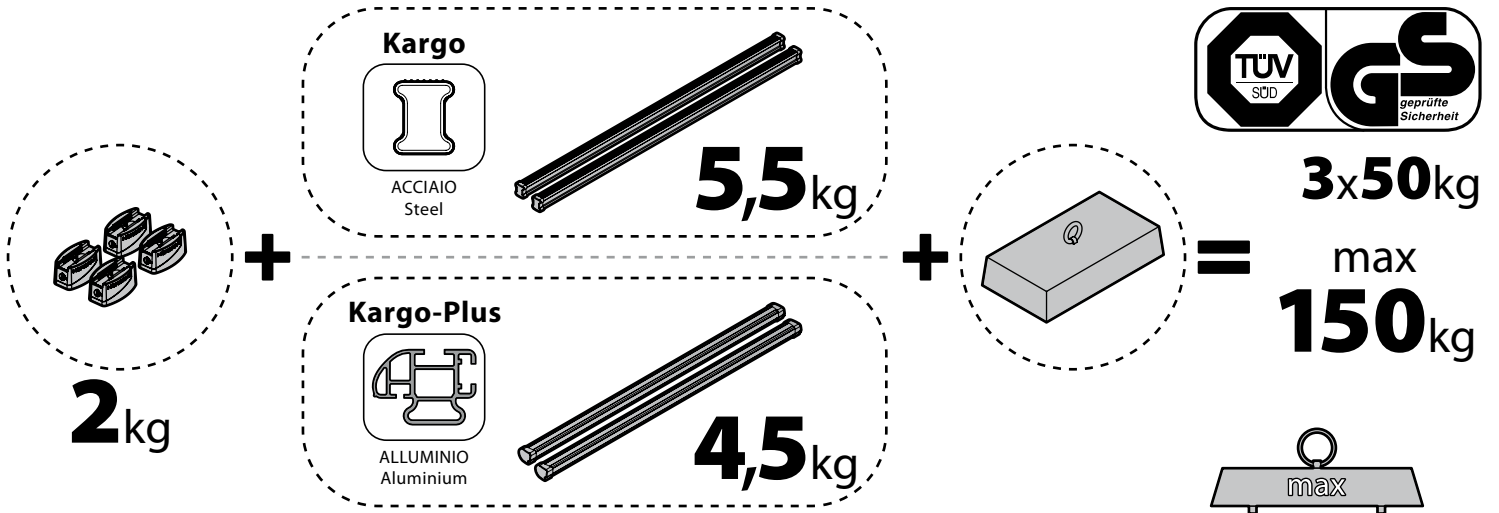

NORDRIVE®

TRANSPORT SOLUTIONS

NORDRIVE®

TRANSPORT SOLUTIONS

Art. **N30023**

ⓘ ISTRUZIONI DI MONTAGGIO
ⓖᔡ FITTING INSTRUCTIONS
ⓓ MONTAGEANLEITUNG
ⓕ INSTRUCTIONS DE MONTAGE
ⓔ ISTRUCCIONES DE MONTAJE
ⓖ INSTRUÇÕES DE MONTAGEM
Ⓝᔡ MONTAGE-INSTRUCTIES
Ⓢ MONTERINGSANVISNING