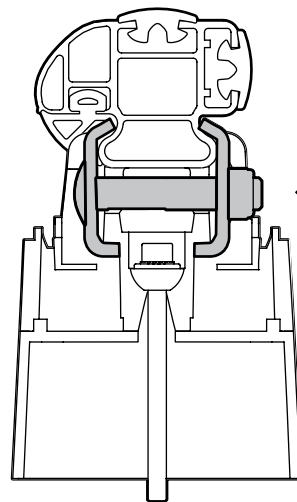

MONTAGGIO DIRETTO
SUI KIT PIEDI SPECIFICI
DIRECTLY ON FOOT KITS
BEFESTIGUNGSFÜSSE

A

B Kargo-Plus

ALLUMINIO
Aluminium

MONTAGGIO DIRETTO
SUI KIT PIEDI SPECIFICI
DIRECTLY ON FOOT KITS
BEFESTIGUNGSFÜSSE

B

5

A