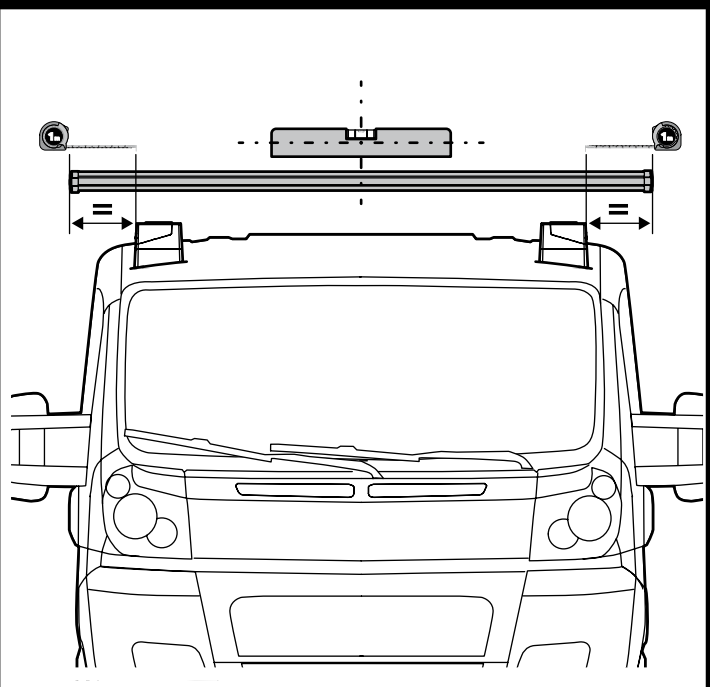

5

A

Kargo

ACCIAIO
Steel