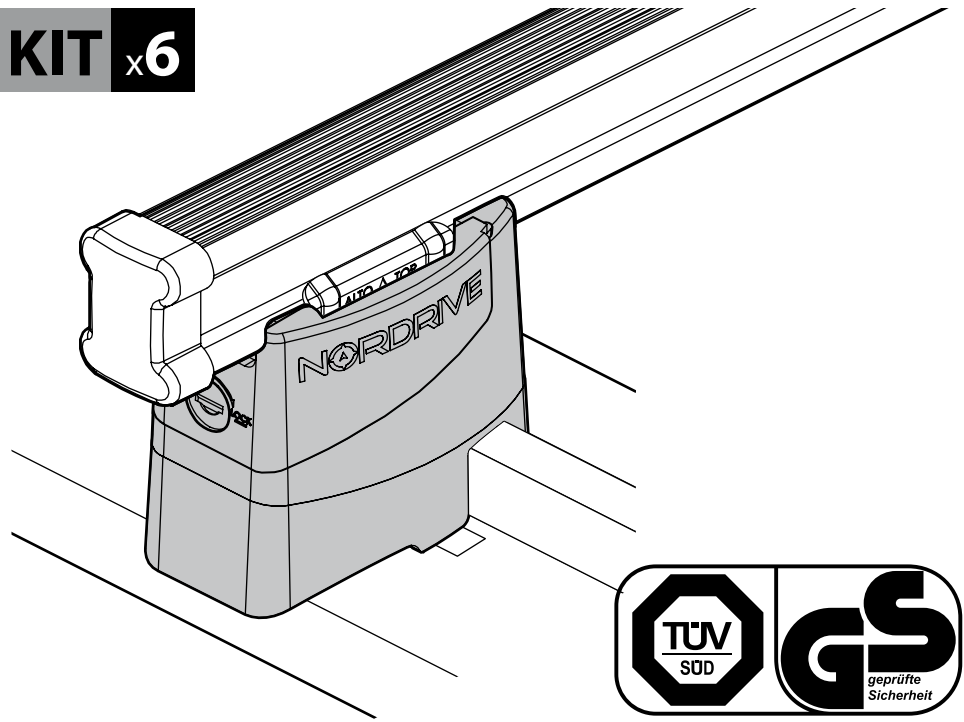

- ⓘ ADATTO PER
- ⒼB SUITABLE FOR
- Ⓕ INDiqué POUR
- Ⓓ GEEIGNET FÜR
- Ⓔ ADECUADA PARA

**NORDRIVE
KARGO SERIES**

- ⓘ ISTRUZIONI DI MONTAGGIO
- ⒼB FITTING INSTRUCTIONS
- Ⓓ MONTAGEANLEITUNG
- Ⓕ INSTRUCTIONS DE MONTAGE
- Ⓔ ISTRUCCIONES DE MONTAJE
- ⒫ INSTRUÇÕES DE MONTAGEM
- ⒼNL MONTAGE-INSTRUCTIES
- Ⓕ MONTERINGSANVISNING
- ⒻFIN ASENNUSOHJE
- ⒻEST PAIGALDUSJUHEND
- ⒻLAT STIPRINĀŠANAS INSTRUKCIJA
- ⒻLT PRITVIRTINIMO INSTRUKCIJOS
- ⒻPL INSTRUKCJA MONTAŻU
- ⒻRUS Инструкции по установке
- ⒻCZ NÁVOD NA MONTÁŽ
- ⒻSK NÁVOD NA MONTÁŽ
- ⒻSLO NAVODILA ZA PRITRJEVANJE
- ⒻHR UPUTA ZA SASTAVLJANJE
- ⒻH A FELSZERELÉS MÓDJA
- ⒻGR Οδηγίες συναρμολόγησης
- ⒻTR MONTAJ TALIMATLARL
- ⒻBG ИНСТРУКЦИИ ЗА МОНТАЖ
- ⒻSRB UPUTSTVA ZA MONTAŽU