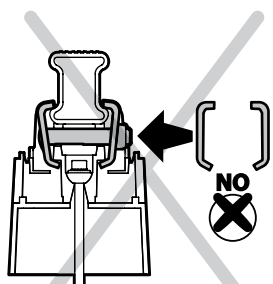

ATTENZIONE WARNING

A Kargo

ACCIAIO
Steel

MONTAGGIO DIRETTO
SUI KIT PIEDI SPECIFICI
DIRECTLY ON FOOT KITS
BEFESTIGUNGSFÜSSE

B Kargo-Plus

ALLUMINIO
Aluminium

MONTAGGIO DIRETTO
SUI KIT PIEDI SPECIFICI
DIRECTLY ON FOOT KITS
BEFESTIGUNGSFÜSSE

A

B