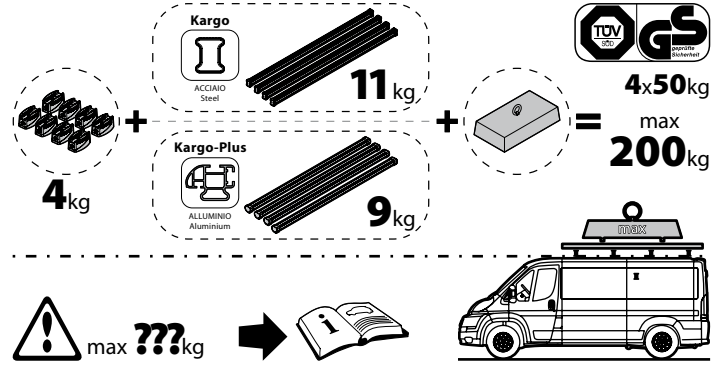

**4** = Art. N30032 x2  
bars

(I) ISTRUZIONI DI MONTAGGIO  
 (GB) FITTING INSTRUCTIONS  
 (D) MONTAGEANLEITUNG  
 (F) INSTRUCTIONS DE MONTAGE  
 (E) INSTRUCCIONES DE MONTAJE  
 (P) INSTRUÇÕES DE MONTAGEM  
 (NL) MONTAGE-INSTRUCTIES  
 (S) MONTERINGSANVISNING