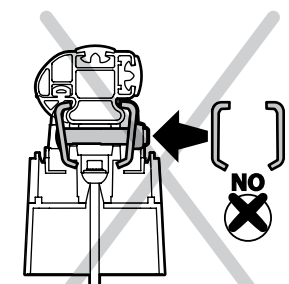

ATTENZIONE WARNING

A Kargo

ACCIAIO
Steel

MONTAGGIO DIRETTO
SUI KIT PIEDI SPECIFICI
DIRECTLY ON FOOT KITS
BEFESTIGUNGSFÜSSE

B Kargo-Plus

ALLUMINIO
Aluminium

MONTAGGIO DIRETTO
SUI KIT PIEDI SPECIFICI
DIRECTLY ON FOOT KITS
BEFESTIGUNGSFÜSSE

A

B