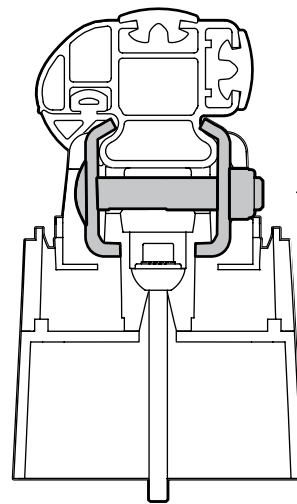

ATTENZIONE WARNING

A Kargo

ACCIAIO
Steel

MONTAGGIO DIRETTO
SUI KIT PIEDI SPECIFICI
DIRECTLY ON FOOT KITS
BEFESTIGUNGSFÜSSE

B Kargo-Plus

ALLUMINIO
Aluminium

MONTAGGIO DIRETTO
SUI KIT PIEDI SPECIFICI
DIRECTLY ON FOOT KITS
BEFESTIGUNGSFÜSSE

A

B