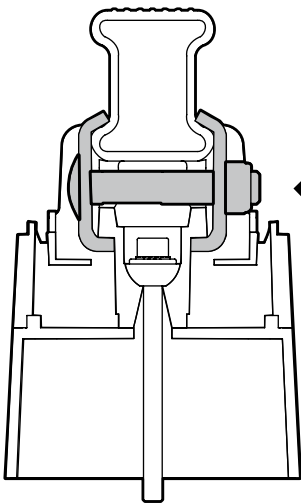

ATTENZIONE WARNING

A Kargo

ACCIAIO
Steel

MONTAGGIO DIRETTO
SUI KIT PIEDI SPECIFICI
DIRECTLY ON FOOT KITS
BEFESTIGUNGSFÜSSE

B Kargo-Plus

ALLUMINIO
Aluminium

MONTAGGIO DIRETTO
SUI KIT PIEDI SPECIFICI
DIRECTLY ON FOOT KITS
BEFESTIGUNGSFÜSSE

A

B