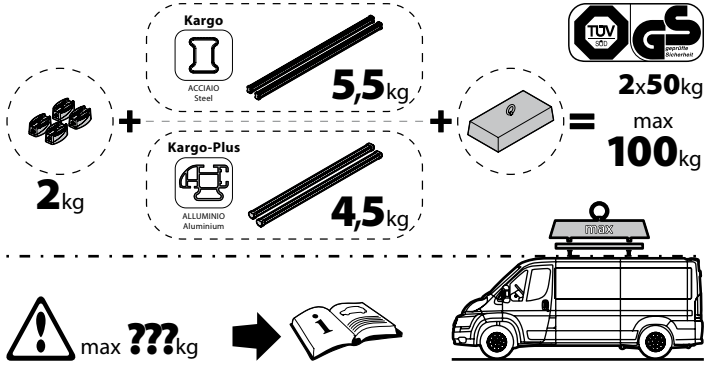

**4** = Art. N30032 x2  
bars

(I) ISTRUZIONI DI MONTAGGIO  
 (GB) FITTING INSTRUCTIONS  
 (D) MONTAGEANLEITUNG  
 (F) INSTRUCTIONS DE MONTAGE  
 (E) INSTRUCCIONES DE MONTAJE  
 (P) INSTRUÇÕES DE MONTAGEM  
 (NL) MONTAGE-INSTRUCTIES  
 (S) MONTERINGSANVISNING