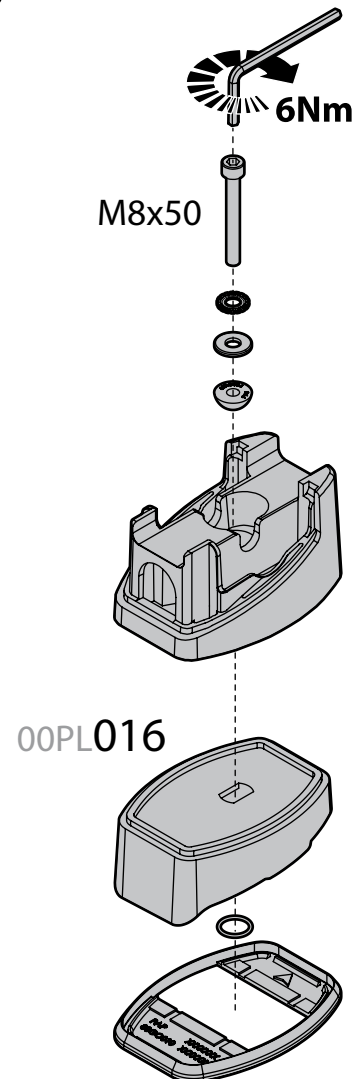

(I) ISTRUZIONI DI MONTAGGIO
(GB) FITTING INSTRUCTIONS
(D) MONTAGEANLEITUNG
(F) INSTRUCTIONS DE MONTAGE
(E) INSTRUCCIONES DE MONTAJE
(P) INSTRUÇÕES DE MONTAGEM
(NL) MONTAGE-INSTRUCTIES
(S) MONTERINGSANVISNING

(FIN) ASENNUSOHJE
(EST) PAIGALDUSJUHEND
(LAT) STIPRINĀŠANAS INSTRUKCIJA
(LT) PRITVIRTINIMO INSTRUKCIJOS
(PL) INSTRUKCJA MONTAŻU
(RUS) Инструкции по установке
(CZ) NÁVOD NA MONTÁŽ
(SK) NÁVOD NA MONTÁŽ

(SLO) NAVODILA ZA PRITRJEVANJE
(HR) UPUTA ZA SASTAVLJANJE
(H) A FELSZERELÉS MÓDJA
(GR) Οδηγίες συναρμολόγησης
(TR) MONTAJ TALIMATLARI
(BG) ИНСТРУКЦИИ ЗА МОНТАЖ
(SRB) UPUTSTVA ZA MONTAŽU

1

2

A

2

B