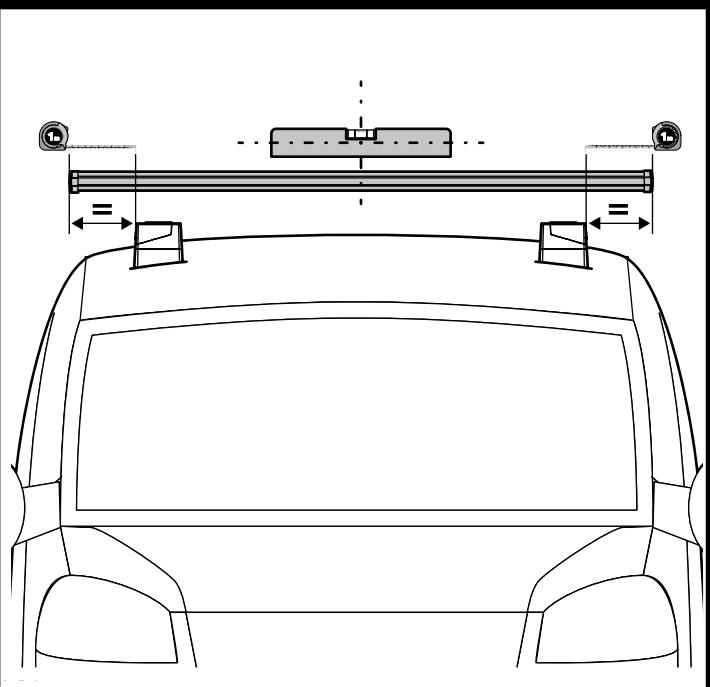

MONTAGGIO DIRETTO
SUI KIT PIEDI SPECIFICI
DIRECTLY ON FOOT KITS
BEFESTIGUNGSFÜSSE

B

4

A

Kargo

ACCIAIO
Steel

B

Kargo-Plus