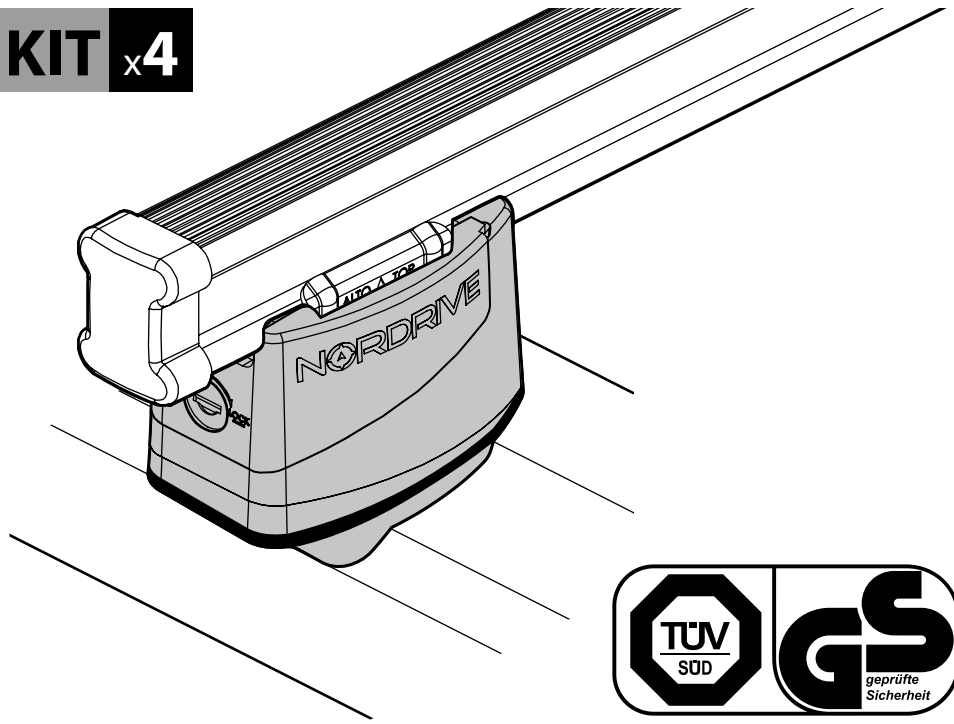

Art. **N30132**

NISSAN KUBISTAR

2000
08/03→12/09

RENAULT KANGOO

2000
08/97→01/08

KIT x4

- ⓘ ADATTO PER
- ⒸB SUITABLE FOR
- Ⓕ INDiqué POUR
- Ⓓ GEEIGNET FÜR
- Ⓔ ADECUADA PARA

**NORDRIVE
KARGO SERIES**