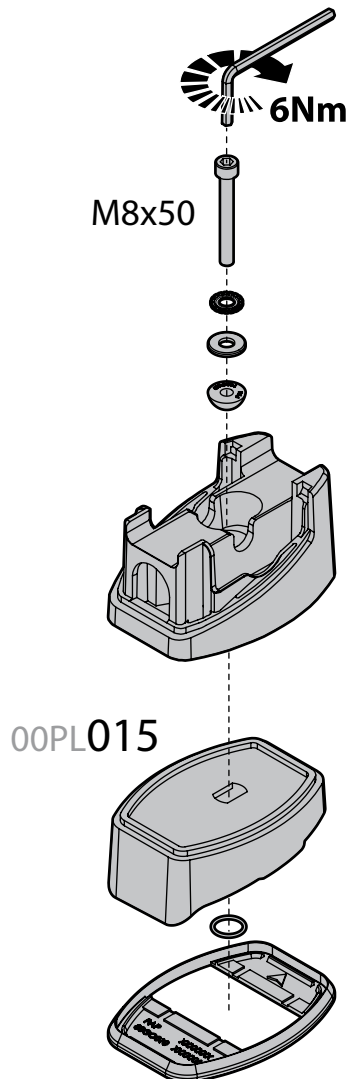

(I) ISTRUZIONI DI MONTAGGIO
(GB) FITTING INSTRUCTIONS
(D) MONTAGEANLEITUNG
(F) INSTRUCTIONS DE MONTAGE
(E) INSTRUCCIONES DE MONTAJE
(P) INSTRUÇÕES DE MONTAGEM
(NL) MONTAGE-INSTRUCTIES
(S) MONTERINGSANVISNING

(FIN) ASENNUSOHJE
(EST) PAIGALDUSJUHEND
(LAT) STIPRINĀŠANAS INSTRUKCIJA
(LT) PRITVIRTINIMO INSTRUKCIJOS
(PL) INSTRUKCJA MONTAŻU
(RUS) Инструкции по установке
(CZ) NÁVOD NA MONTÁŽ
(SK) NÁVOD NA MONTÁŽ

(SLO) NAVODILA ZA PRITRJEVANJE
(HR) UPUTA ZA SASTAVLJANJE
(H) A FELSZERELÉS MÓDJA
(GR) Οδηγίες συναρμολόγησης
(TR) MONTAJ TALIMATLARI
(BG) ИНСТРУКЦИИ ЗА МОНТАЖ
(SRB) UPUTSTVA ZA MONTAŽU

1

2

A

2

B