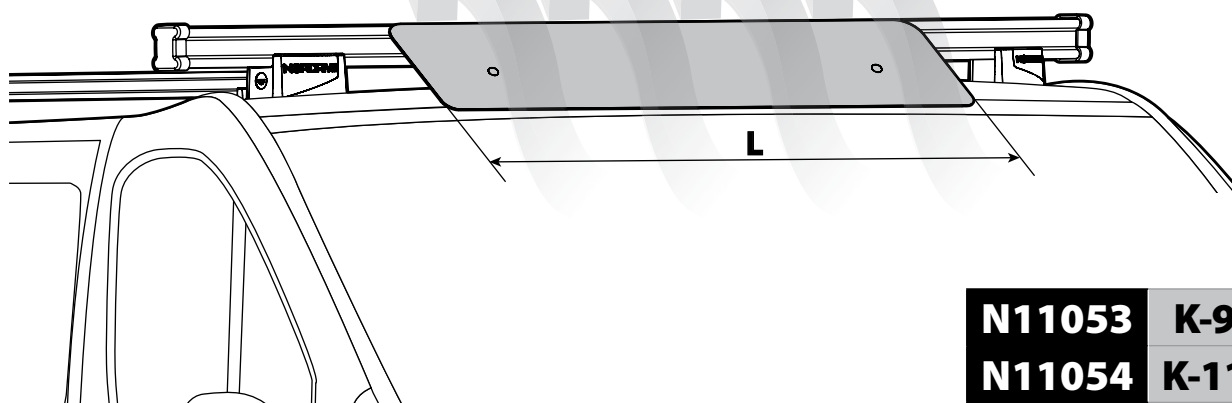

SPOILER

N11053	K-9	L = 95 cm
N11054	K-11	L = 110 cm