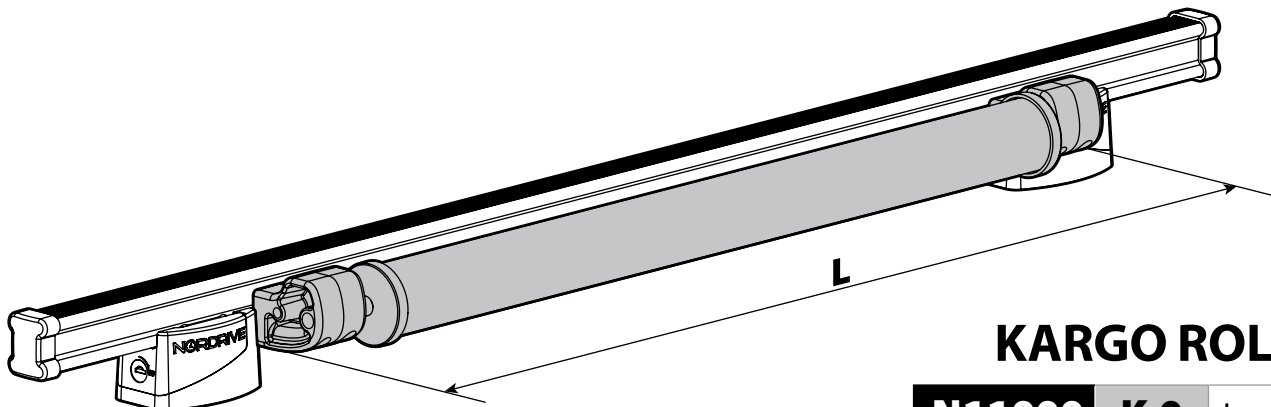

Kargo series

Acciaio / Steel

KARGO ROLLER

N11000	K-0	L = 64 cm
N11003	K-7	L = 96 cm