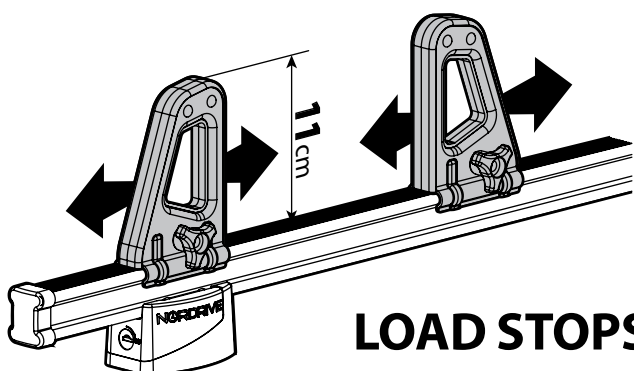

LOAD STOPS

N11001 K-1