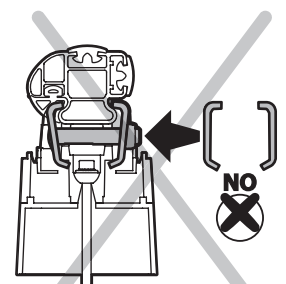

Kargo

A

ACCIAIO
Steel

MONTAGGIO DIRETTO
SUI KIT PIEDI SPECIFICI
DIRECTLY ON FOOT KITS
BEFESTIGUNGSFÜSSE

Kargo-Plus

B

ALLUMINIO
Aluminium

MONTAGGIO DIRETTO
SUI KIT PIEDI SPECIFICI
DIRECTLY ON FOOT KITS
BEFESTIGUNGSFÜSSE