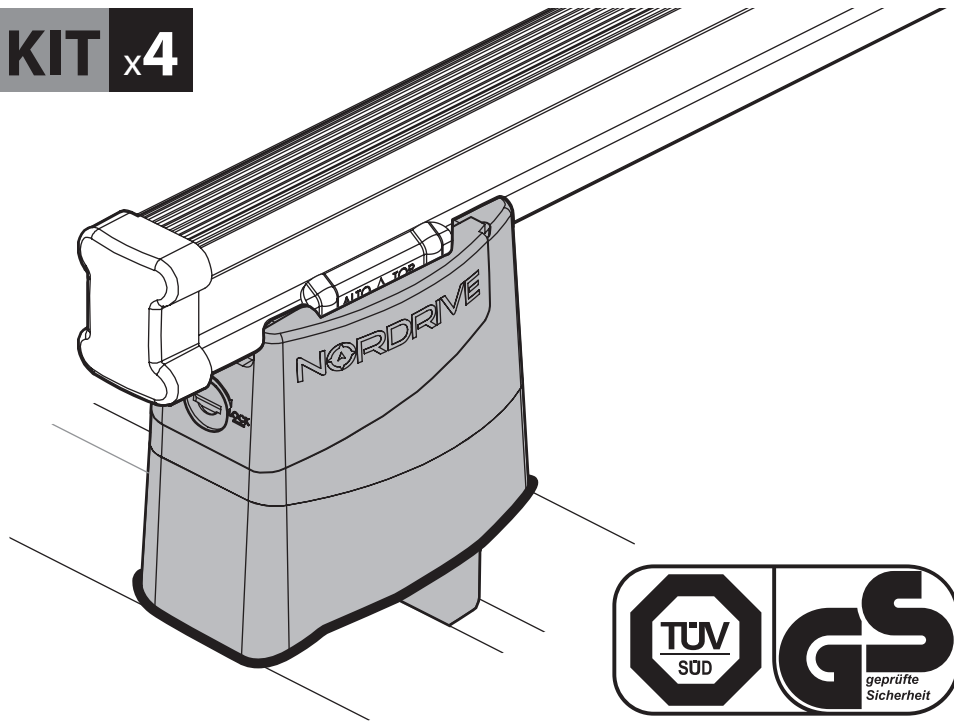

Art. **N30182**

CITROËN NEMO

2000 12/08→03/14

CITROËN NEMO VAN

2000 12/08→03/14

FIAT FIORINO

2000 11/07→12/24

FIAT QUBO

2000 09/08→05/20

PEUGEOT BIPPER

2000 05/08→03/14

KIT x4