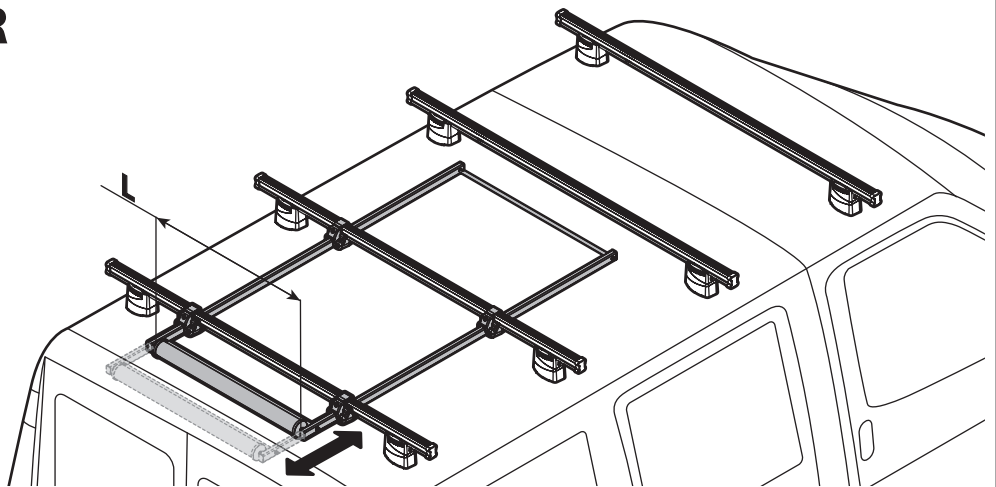

LADDER HOLDER STRAPS

N11065 U-5

LADDER STEP ADAPTER

N11067 U-6

EXTENSION ROLLER

N11020	U-0	L = 64 cm
N11021	U-7	L = 96 cm

- (I) Lotto di produzione da comunicare per eventuali ricambi
- (GB) Production lot number to be communicated for any spare parts
- (F) Lot de production à communiquer pour toute pièce de rechange
- (D) Produktionscharge für eventuelle Ersatzteile
- (E) Lote de producción a comunicar por cualquier repuesto