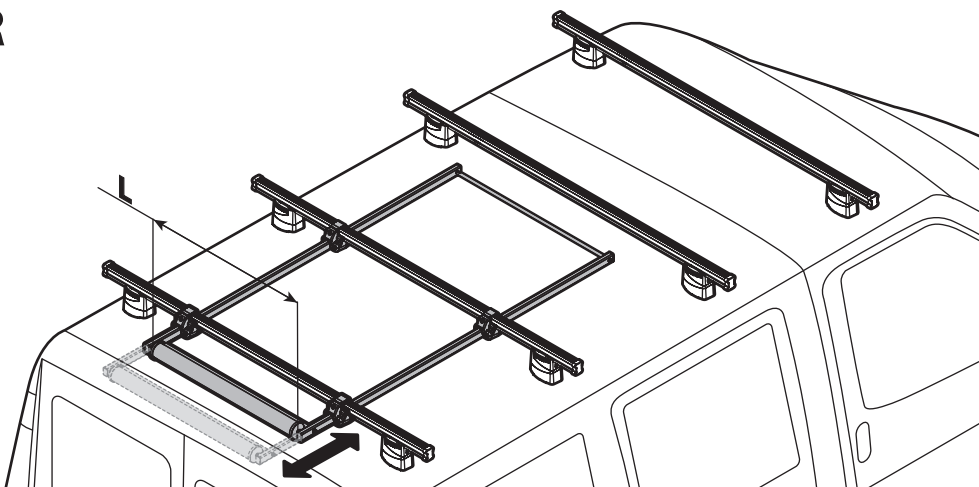

LADDER HOLDER STRAPS

N11065 U-5

LADDER STEP ADAPTER

N11067 U-6

EXTENSION ROLLER

N11020	U-0	L = 64 cm
N11021	U-7	L = 96 cm

- (I) Lotto di produzione da comunicare per eventuali ricambi
- (GB) Production lot number to be communicated for any spare parts
- (F) Lot de production à communiquer pour toute pièce de rechange
- (D) Produktionscharge für eventuelle Ersatzteile
- (E) Lote de producción a comunicar por cualquier repuesto