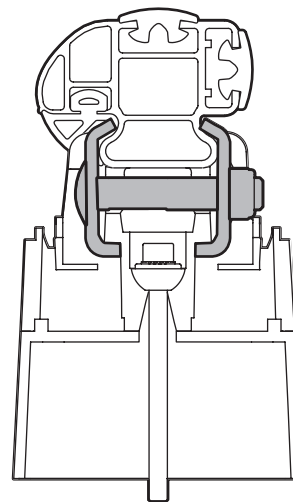

Kargo

A

ACCIAIO
Steel

MONTAGGIO DIRETTO
SUI KIT PIEDI SPECIFICI
DIRECTLY ON FOOT KITS
BEFESTIGUNGSFÜSSE

Kargo-Plus

B

ALLUMINIO
Aluminium

MONTAGGIO DIRETTO
SUI KIT PIEDI SPECIFICI
DIRECTLY ON FOOT KITS
BEFESTIGUNGSFÜSSE