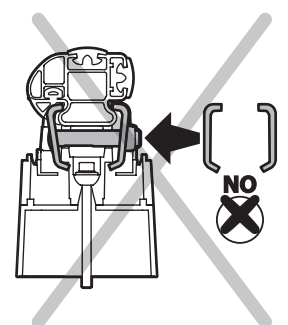

Kargo

A

ACCIAIO
Steel

MONTAGGIO DIRETTO
SUI KIT PIEDI SPECIFICI
DIRECTLY ON FOOT KITS
BEFESTIGUNGSFÜSSE

Kargo-Plus

B

ALLUMINIO
Aluminium

MONTAGGIO DIRETTO
SUI KIT PIEDI SPECIFICI
DIRECTLY ON FOOT KITS
BEFESTIGUNGSFÜSSE