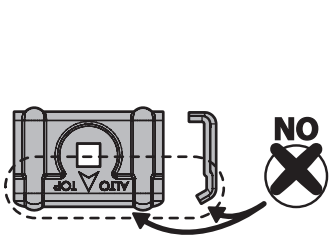

Kargo

A

ACCIAIO
Steel

MONTAGGIO DIRETTO
SUI KIT PIEDI SPECIFICI
DIRECTLY ON FOOT KITS
BEFESTIGUNGSFÜSSE

Kargo-Plus

B

ALLUMINIO
Aluminium

MONTAGGIO DIRETTO
SUI KIT PIEDI SPECIFICI
DIRECTLY ON FOOT KITS
BEFESTIGUNGSFÜSSE