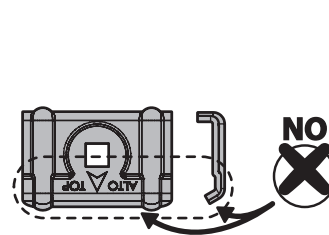

Kargo

A

ACCIAIO
Steel

MONTAGGIO DIRETTO
SUI KIT PIEDI SPECIFICI
DIRECTLY ON FOOT KITS
BEFESTIGUNGSFÜSSE

Kargo-Plus

B

ALLUMINIO
Aluminium

MONTAGGIO DIRETTO
SUI KIT PIEDI SPECIFICI
DIRECTLY ON FOOT KITS
BEFESTIGUNGSFÜSSE