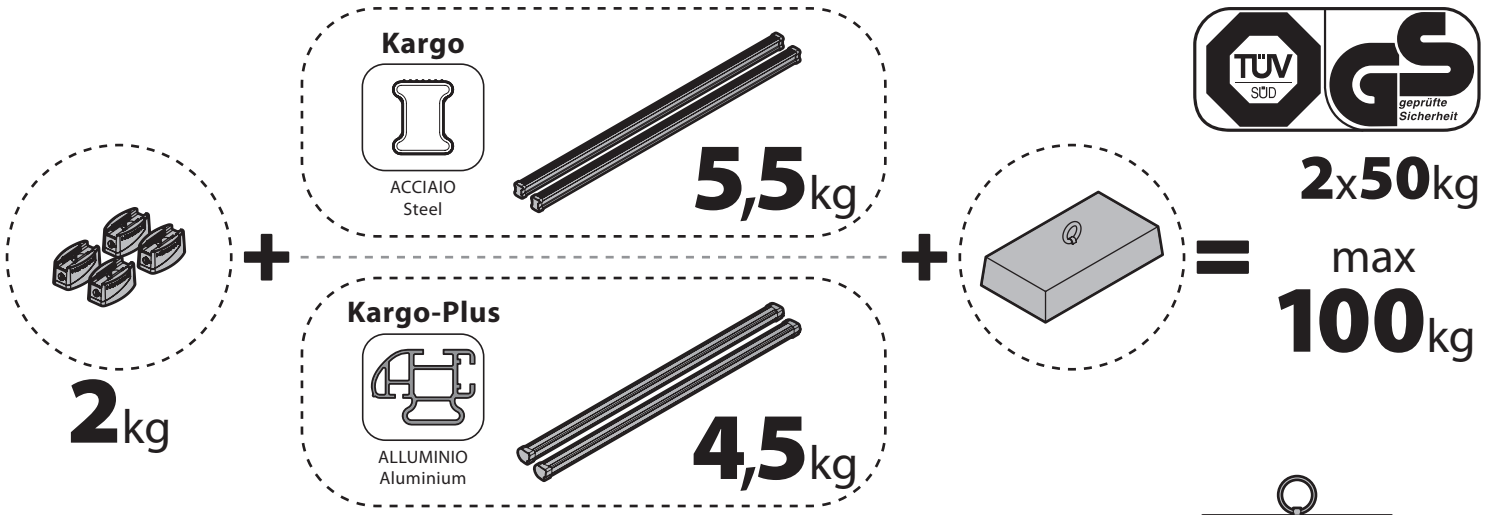

ø8 - ø16
61FN0816

x4

60RC003

x1

72FE0001

x1

72FE0003

(I) ISTRUZIONI DI MONTAGGIO
 (GB) FITTING INSTRUCTIONS
 (D) MONTAGEANLEITUNG
 (F) INSTRUCTIONS DE MONTAGE
 (E) INSTRUCCIONES DE MONTAJE
 (P) INSTRUÇÕES DE MONTAGEM
 (NL) MONTAGE-INSTRUCTIES
 (S) MONTERINGSANVISNING