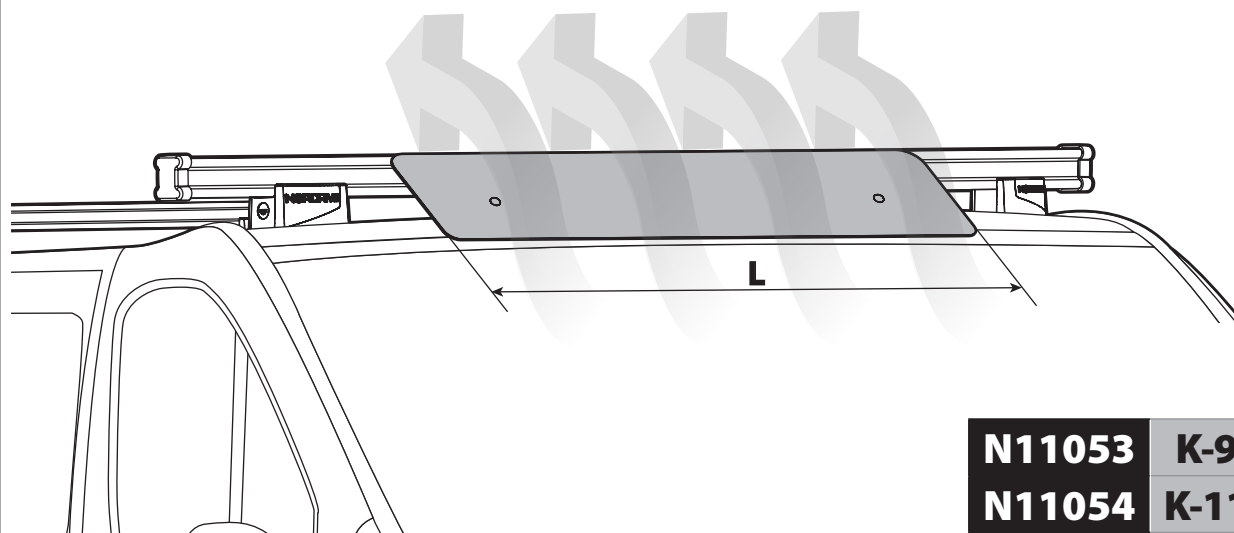

SPOILER

N11053	K-9	L = 95 cm
N11054	K-11	L = 110 cm