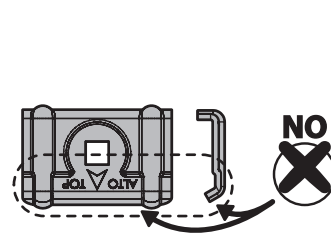

ATTENZIONE WARNING

Kargo

A

ACCIAIO
Steel

MONTAGGIO DIRETTO
SUI KIT PIEDI SPECIFICI
DIRECTLY ON FOOT KITS
BEFESTIGUNGSFÜSSE

Kargo-Plus

B

ALLUMINIO
Aluminium

MONTAGGIO DIRETTO
SUI KIT PIEDI SPECIFICI
DIRECTLY ON FOOT KITS
BEFESTIGUNGSFÜSSE