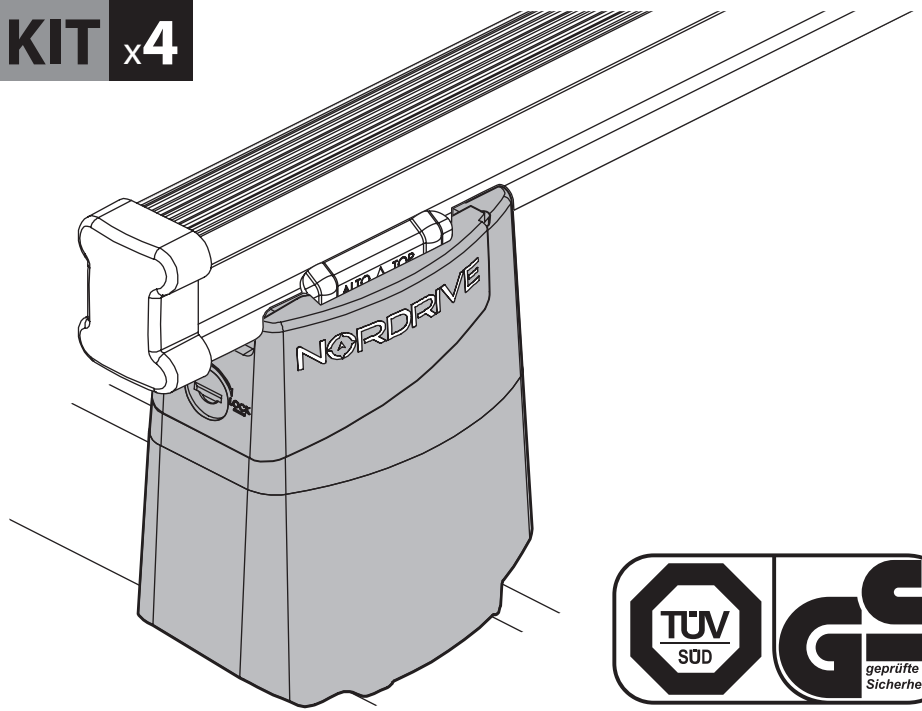

Art. **N30202**

CITROËN BERLINGO

2000 04/08→05/18

PEUGEOT PARTNER

2000 04/08→08/18

PEUGEOT PARTNER TEPEE (no railing)

2000 05/08→08/18

✓ L1 = 4380mm

✓ L2 = 4628mm

✓ SENZA VOLETTO
WITHOUT ROOF
WINDOW
OHNE DACHLUKE

✓ CON VOLETTO
WITH ROOF WINDOW
MIT DACHLUKE

- ⓘ ISTRUZIONI DI MONTAGGIO
- Ⓖᐁ FITTING INSTRUCTIONS
- ⓓ MONTAGEANLEITUNG
- ⓕ INSTRUCTIONS DE MONTAGE
- ⓔ ISTRUCCIONES DE MONTAJE
- Ⓟ INSTRUÇÕES DE MONTAGEM
- Ⓝᐁ MONTAGE-INSTRUCTIES
- Ⓢ MONTERINGSANVISNING
- ⓕᐁᐁ ASENUSOHJE
- ⓔᐁᐁ PAIGALDUSJUHEND
- Ⓛᐁᐁ STIPRIŃAŠANAS INSTRUKCIJA
- Ⓛᐁᐁ PRITVIRTINIMO INSTRUKCIJOS
- Ⓟᐁᐁ INSTRUKCJA MONTAŻU
- ⓕᐁᐁ Инструкции по установке
- ⓕᐁᐁ NÁVOD NA MONTÁŽ
- ⓕᐁᐁ NÁVOD NA MONTÁŽ
- Ⓛᐁᐁ NAVODILA ZA PRITRJEVANJE
- ⓕᐁᐁ UPUTA ZA SASTAVLJANJE
- ⓕᐁᐁ A FELSZERELÉS MÓDJA
- ⓕᐁᐁ Οδηγίες συναρμολόγησης
- ⓕᐁᐁ MONTAJ TALIMATLARLARI
- ⓕᐁᐁ ИНСТРУКЦИИ ЗА МОНТАЖ
- ⓕᐁᐁ UPUTSTVA ZA MONTAŽU

KIT x4

- ⓘ ADATTO PER
- Ⓖᐁ SUITABLE FOR
- ⓕ INDIQUÉ POUR
- ⓓ GEEIGNET FÜR
- ⓔ ADECUADA PARA

NORDRIVE KARGO SERIES

Kargo
ACCIAIO
Steel

- ⓘ BARRE KARGO
- Ⓖᐁ KARGO BARS
- ⓕ BARRES KARGO
- ⓓ DACH-LASTENTRÄGER
  KARGO
- ⓔ BARRES KARGO

150cm

Art. **N10010** x2

Kargo-Plus
ALLUMINIO
Aluminium

- ⓘ BARRE KARGO-PLUS
- Ⓖᐁ KARGO-PLUS BARS
- ⓕ BARRES KARGO-PLUS
- ⓓ DACH-LASTENTRÄGER
  KARGO-PLUS
- ⓔ BARRES KARGO-PLUS

150cm

Art. **N10040** x2