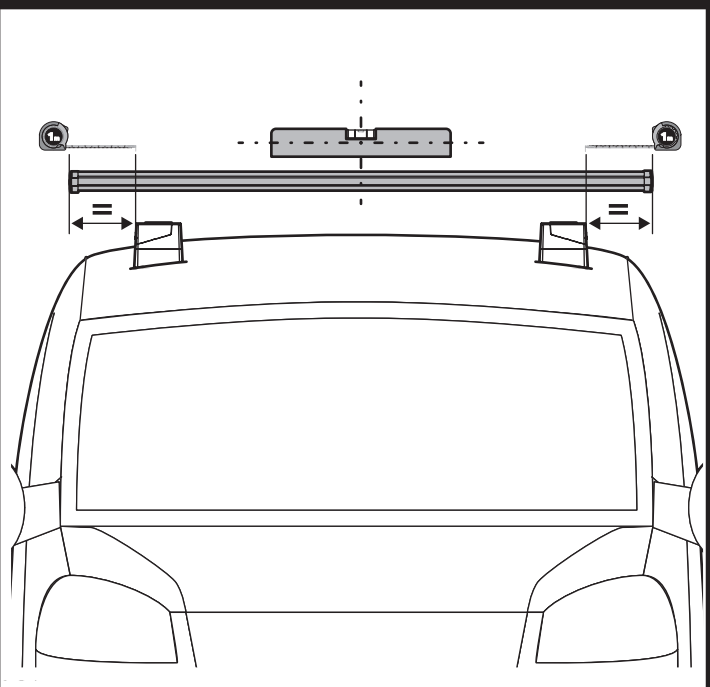

MONTAGGIO DIRETTO
SUI KIT PIEDI SPECIFICI
DIRECTLY ON FOOT KITS
BEFESTIGUNGSFÜSSE

4

A

Kargo

ACCIAIO
Steel

B

Kargo-Plus

ALLUMINIO
Aluminium