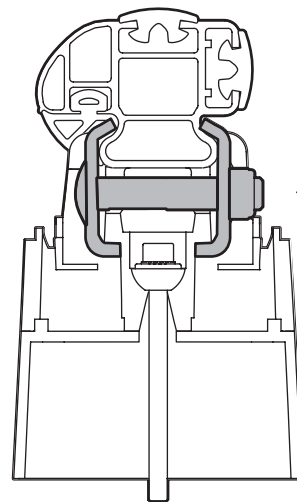

Kargo-Plus

B

ALLUMINIO
Aluminium

MONTAGGIO DIRETTO
SUI KIT PIEDI SPECIFICI
DIRECTLY ON FOOT KITS
BEFESTIGUNGSFÜSSE