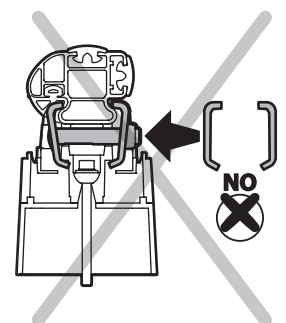

ATTENZIONE WARNING

Kargo

A

ACCIAIO
Steel

MONTAGGIO DIRETTO
SUI KIT PIEDI SPECIFICI
DIRECTLY ON FOOT KITS
BEFESTIGUNGSFÜSSE

Kargo-Plus

B

ALLUMINIO
Aluminium

MONTAGGIO DIRETTO
SUI KIT PIEDI SPECIFICI
DIRECTLY ON FOOT KITS
BEFESTIGUNGSFÜSSE