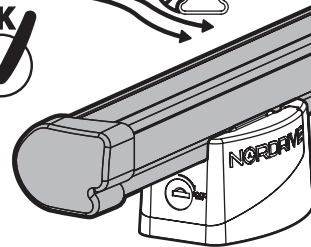

ATTENZIONE WARNING

Kargo

A

ACCIAIO
Steel

MONTAGGIO DIRETTO
SUI KIT PIEDI SPECIFICI
DIRECTLY ON FOOT KITS
BEFESTIGUNGSFÜSSE

Kargo-Plus

B

ALLUMINIO
Aluminium

MONTAGGIO DIRETTO
SUI KIT PIEDI SPECIFICI
DIRECTLY ON FOOT KITS
BEFESTIGUNGSFÜSSE