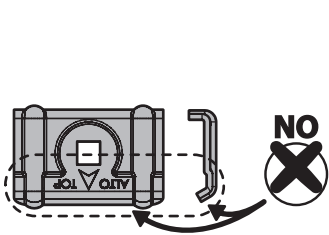

ATTENZIONE WARNING

Kargo

A

ACCIAIO
Steel

MONTAGGIO DIRETTO
SUI KIT PIEDI SPECIFICI
DIRECTLY ON FOOT KITS
BEFESTIGUNGSFÜSSE

Kargo-Plus

B

ALLUMINIO
Aluminium

MONTAGGIO DIRETTO
SUI KIT PIEDI SPECIFICI
DIRECTLY ON FOOT KITS
BEFESTIGUNGSFÜSSE