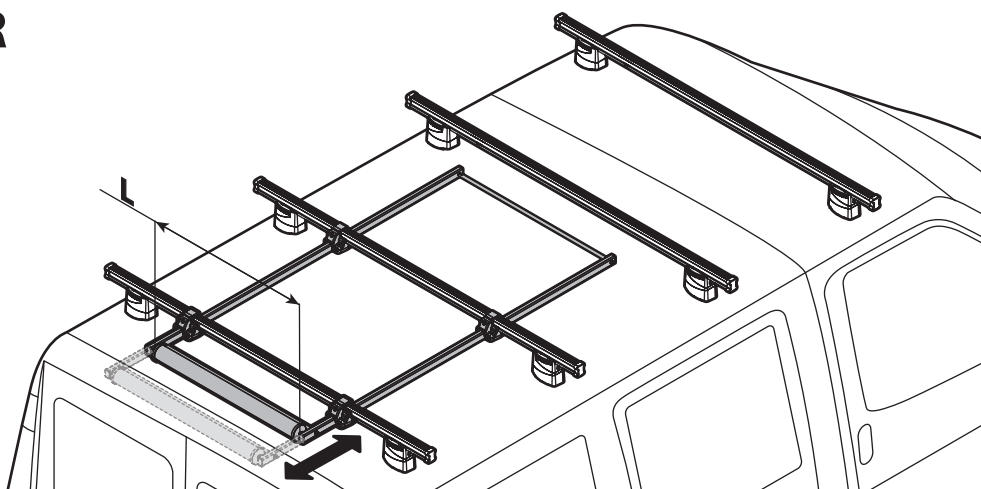

N11065 U-5

LADDER STEP ADAPTER

N11067 U-6

EXTENSION ROLLER

N11020	U-0	L = 64 cm
N11021	U-7	L = 96 cm

- (I) Lotto di produzione da comunicare per eventuali ricambi
- (GB) Production lot number to be communicated for any spare parts
- (F) Lot de production à communiquer pour toute pièce de rechange
- (D) Produktionscharge für eventuelle Ersatzteile
- (E) Lote de producción a comunicar por cualquier repuesto