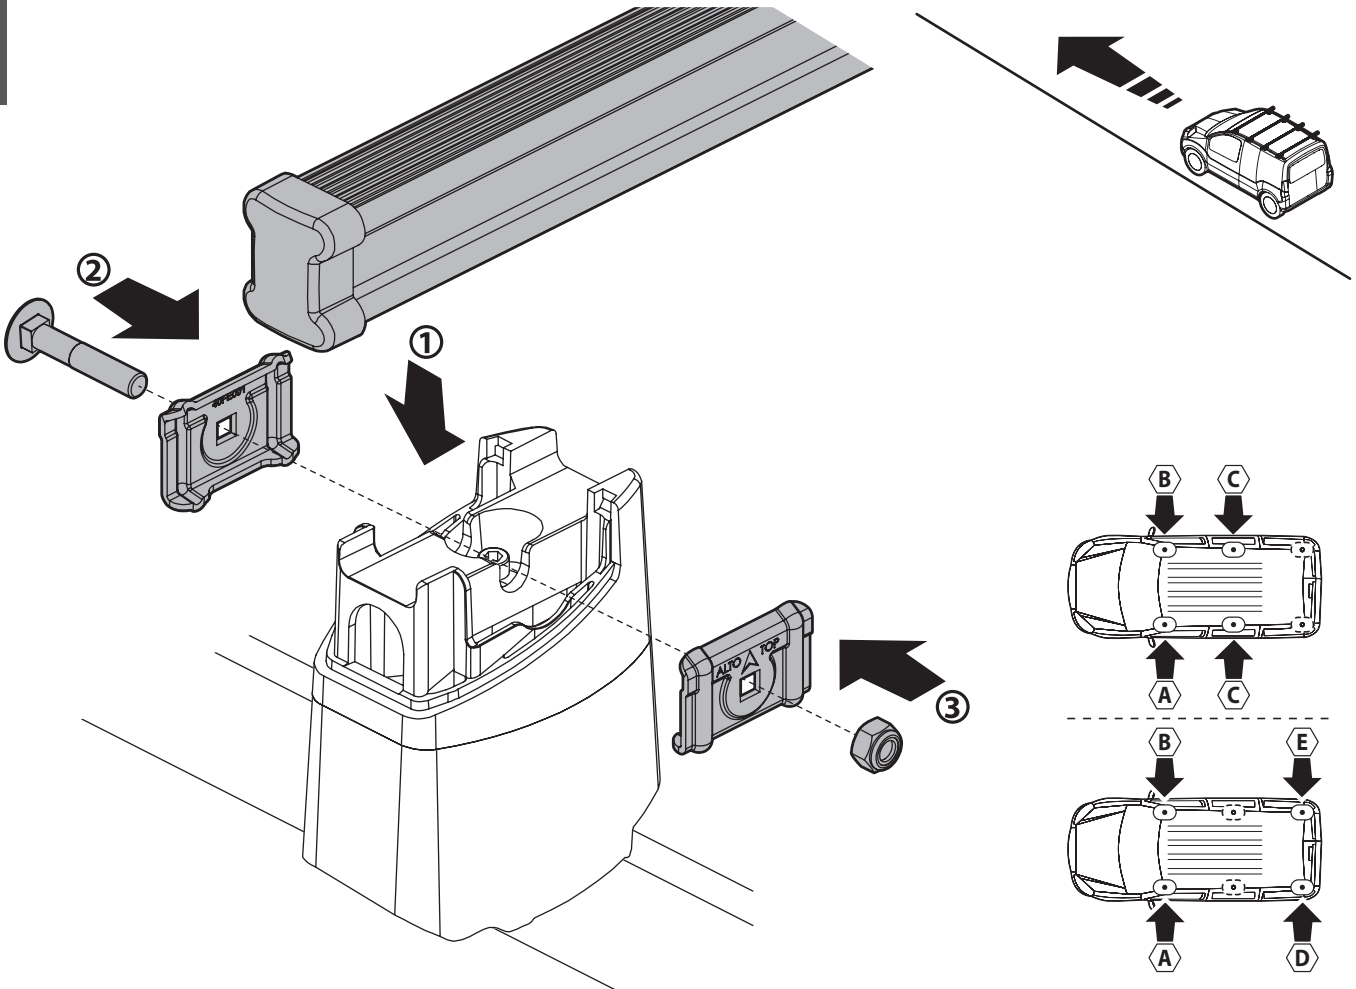

4

A

Kargo

ACCIAIO
Steel

B

Kargo-Plus

ALLUMINIO
Aluminium

5