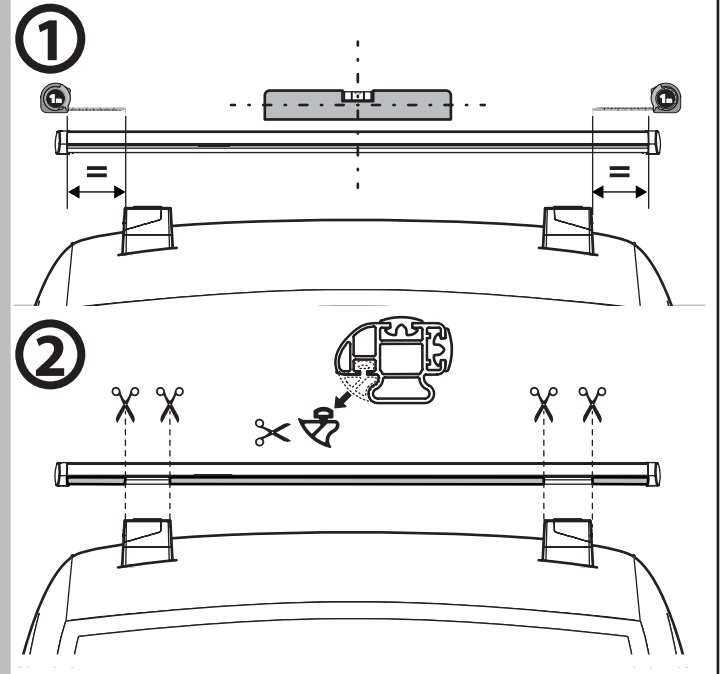

MONTAGGIO DIRETTO
SUI KIT PIEDI SPECIFICI
DIRECTLY ON FOOT KITS
BEFESTIGUNGSFÜSSE

4

A

Kargo

ACCIAIO
Steel

B

Kargo-Plus

ALLUMINIO
Aluminium