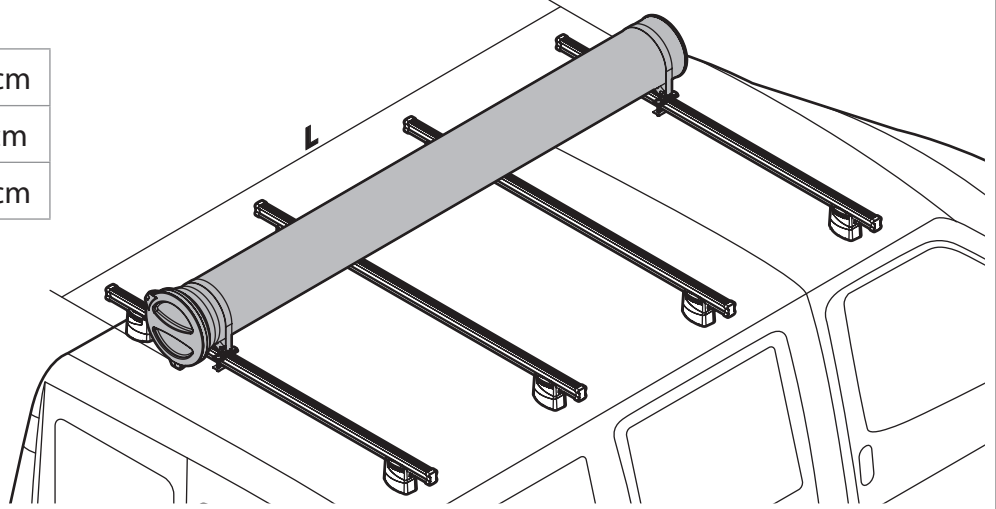

<b>N11050</b>	<b>T200</b>	L = 205 cm
<b>N11051</b>	<b>T300</b>	L = 305 cm
<b>N11052</b>	<b>T400</b>	L = 405 cm

**LADDER HOLDER STRAPS**

**N11065 U-5**

**LADDER STEP ADAPTER**

**N11067 U-6**

**EXTENSION ROLLER**