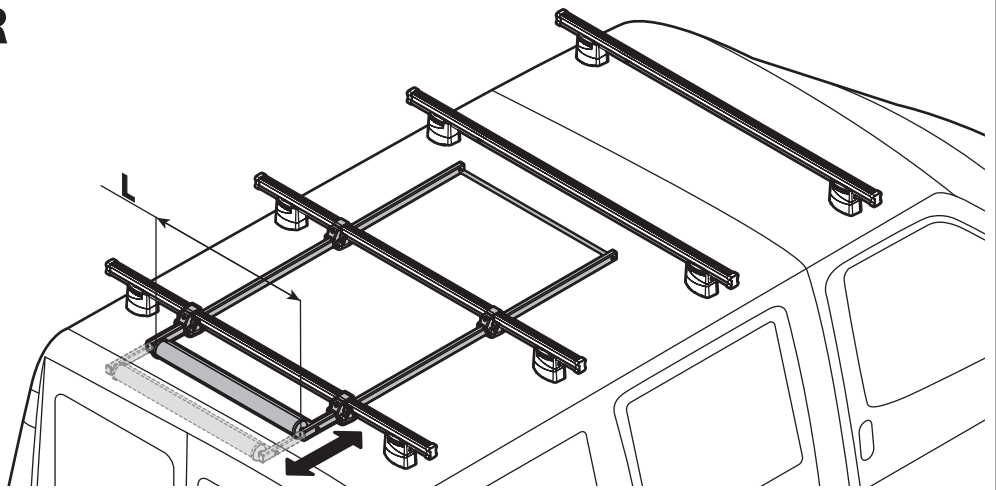

EXTENSION ROLLER

N11020	U-0	L = 64 cm
N11021	U-7	L = 96 cm

- (I) Lotto di produzione da comunicare per eventuali ricambi
- (GB) Production lot number to be communicated for any spare parts
- (F) Lot de production à communiquer pour toute pièce de rechange
- (D) Produktionscharge für eventuelle Ersatzteile
- (E) Lote de producción a comunicar por cualquier repuesto

Lot.

NORDRIVE®
TRANSPORT SOLUTIONS

NORDRIVE® is a registered trademark of
LAMPA S.p.A.
Via G. Rossa 53/55, 46019 Viadana (MN) ITALY
Tel. +39 0375 820700
UNI EN ISO 9001:2008 Certified Company
www.nordrive.it
www.lampa.it