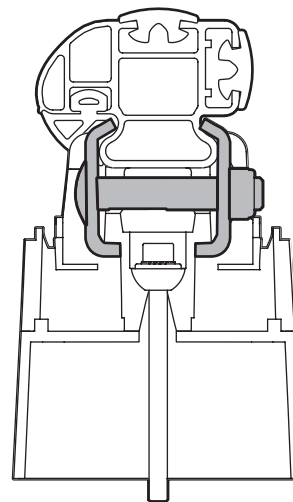

ATTENZIONE WARNING

A

Kargo

ACCIAIO
Steel

MONTAGGIO DIRETTO
SUI KIT PIEDI SPECIFICI
DIRECTLY ON FOOT KITS
BEFESTIGUNGSFÜSSE

B

Kargo-Plus

ALLUMINIO
Aluminium

MONTAGGIO DIRETTO
SUI KIT PIEDI SPECIFICI
DIRECTLY ON FOOT KITS
BEFESTIGUNGSFÜSSE

OK ✓

NO ✗

OK ✓

NO ✗

OK ✓

OK ✓

OK ✓

OK ✓

NO ✗

NO ✗

NO ✗

NO ✗