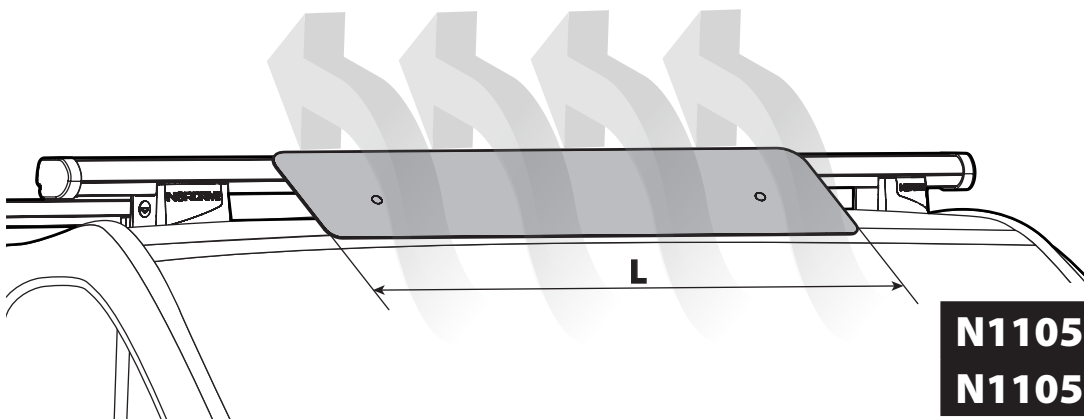

SPOILER

N11057	KP-9	L = 95 cm
N11058	KP-11	L = 110 cm