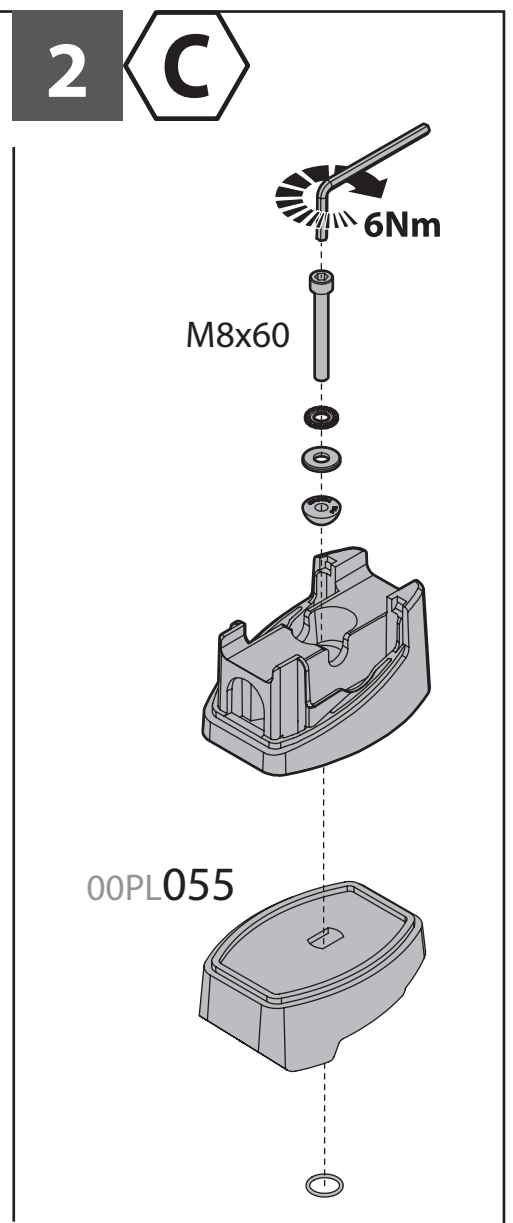

(I) ISTRUZIONI DI MONTAGGIO
(GB) FITTING INSTRUCTIONS
(D) MONTAGEANLEITUNG
(F) INSTRUCTIONS DE MONTAGE
(E) INSTRUCCIONES DE MONTAJE
(P) INSTRUÇÕES DE MONTAGEM
(NL) MONTAGE-INSTRUCTIES
(S) MONTERINGSANVISNING

(FIN) ASENNUSOHJE
(EST) PAIGALDUSJUHEND
(LAT) STIPRINĀŠANAS INSTRUKCIJA
(LT) PRITVIRTINIMO INSTRUKCIJOS
(PL) INSTRUKCJA MONTAŻU
(RUS) Инструкции по установке
(CZ) NÁVOD NA MONTÁŽ
(SK) NÁVOD NA MONTÁŽ

(SLO) NAVODILA ZA PRITRJEVANJE
(HR) UPUTA ZA SASTAVLJANJE
(H) A FELSZERELÉS MÓDJA
(GR) Οδηγία συναρμολόγησης
(TR) MONTAJ TALIMATLARI
(BG) ИНСТРУКЦИИ ЗА МОНТАЖ
(SRB) UPUTSTVA ZA MONTAŽU