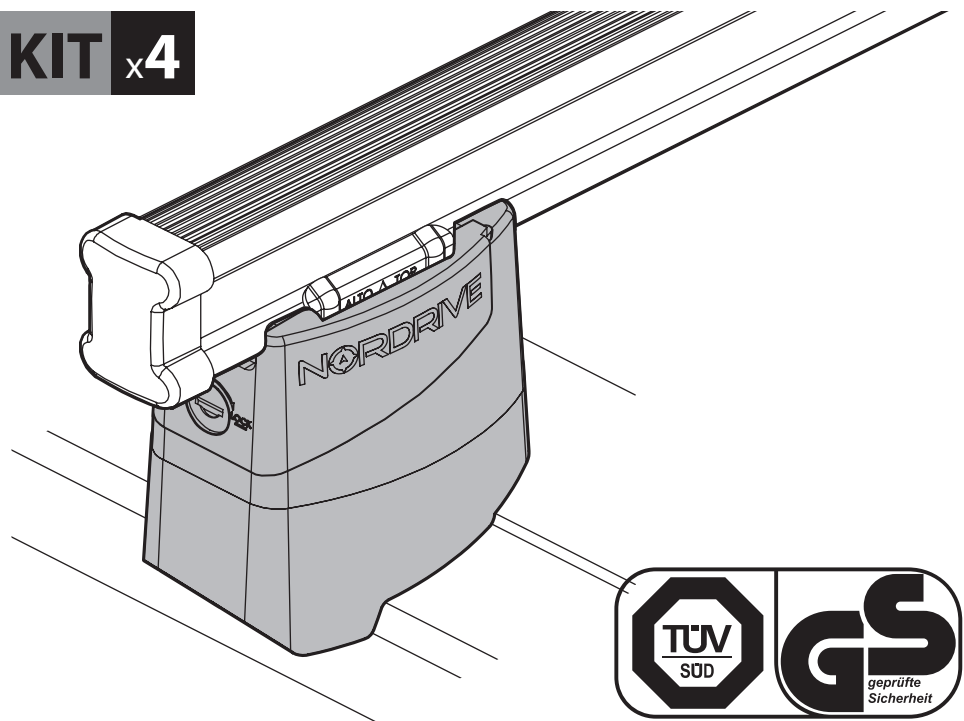

Art. **N30262**

**KIT** x4

**NISSAN EVALIA**

2000  
10/11 →

**NISSAN NV200**

2000  
09/09 →

- ⓘ ADATTO PER  
ⓖB SUITABLE FOR  
ⓕ INDiqué POUR  
ⓓ GEEIGNET FÜR  
ⓔ ADECUADA PARA

**NORDRIVE  
KARGO SERIES**