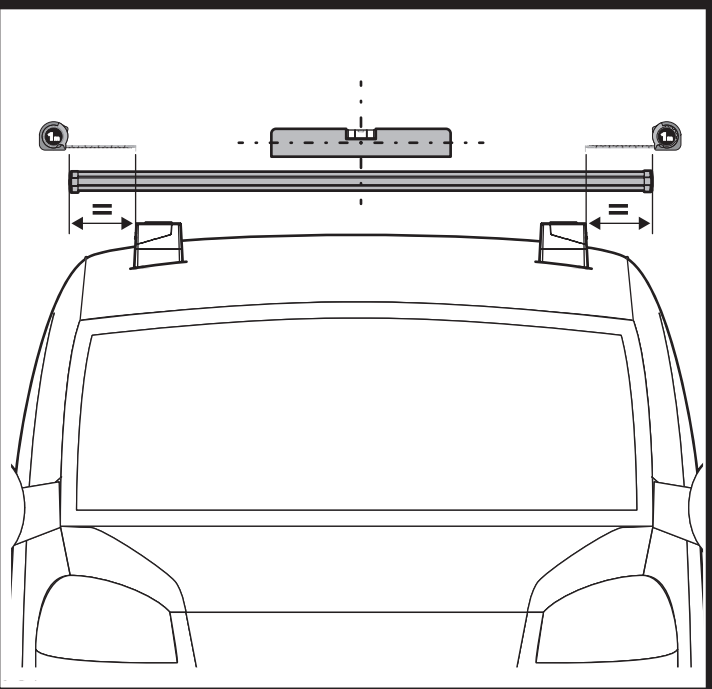

4

A **Kargo**
 ACCIAIO
Steel