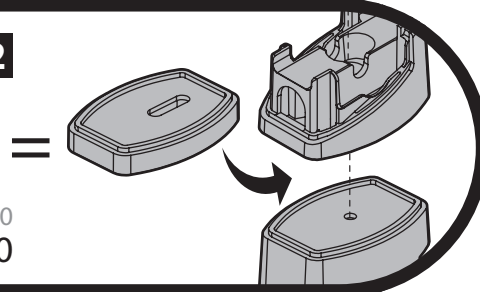

RICHIESTO
REQUIRED
REQUIS
ERFORDERLICH
NECESSARIO

Art. **N99962**

60CE6075

60CE6080

EXTENSION ROLLER

N11020	U-0	L = 64 cm
N11021	U-7	L = 96 cm

- I** Lotto di produzione da comunicare per eventuali ricambi
- GB** Production lot number to be communicated for any spare parts
- F** Lot de production à communiquer pour toute pièce de rechange
- D** Produktionscharge für eventuelle Ersatzteile
- E** Lote de producción a comunicar por cualquier repuesto