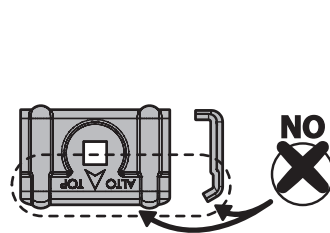

Kargo

A

ACCIAIO
Steel

MONTAGGIO DIRETTO
SUI KIT PIEDI SPECIFICI
DIRECTLY ON FOOT KITS
BEFESTIGUNGSFÜSSE

Kargo-Plus

B

ALLUMINIO
Aluminium

MONTAGGIO DIRETTO
SUI KIT PIEDI SPECIFICI
DIRECTLY ON FOOT KITS
BEFESTIGUNGSFÜSSE