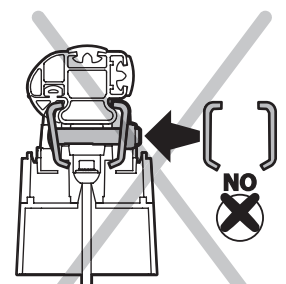

Kargo

A

ACCIAIO
Steel

MONTAGGIO DIRETTO
SUI KIT PIEDI SPECIFICI
DIRECTLY ON FOOT KITS
BEFESTIGUNGSFÜSSE

Kargo-Plus

B

ALLUMINIO
Aluminium

MONTAGGIO DIRETTO
SUI KIT PIEDI SPECIFICI
DIRECTLY ON FOOT KITS
BEFESTIGUNGSFÜSSE