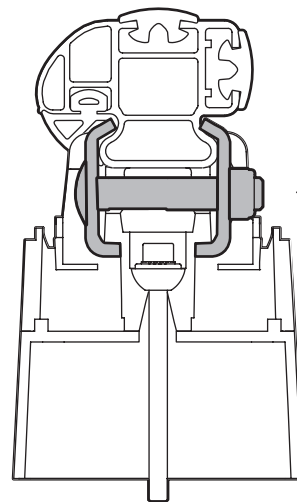

Kargo

A

ACCIAIO
Steel

MONTAGGIO DIRETTO
SUI KIT PIEDI SPECIFICI
DIRECTLY ON FOOT KITS
BEFESTIGUNGSFÜSSE

Kargo-Plus

B

ALLUMINIO
Aluminium

MONTAGGIO DIRETTO
SUI KIT PIEDI SPECIFICI
DIRECTLY ON FOOT KITS
BEFESTIGUNGSFÜSSE