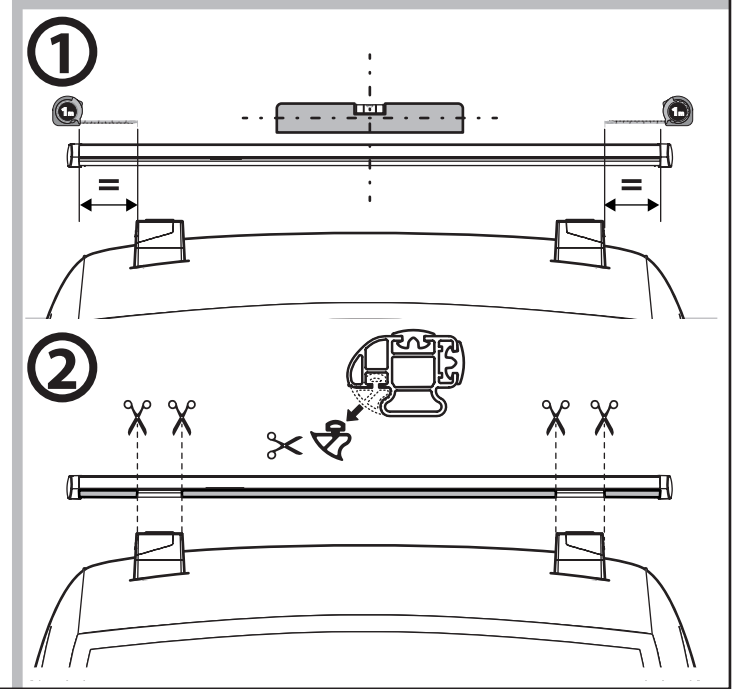

B **Kargo-Plus**
 ALLUMINIO
Aluminium