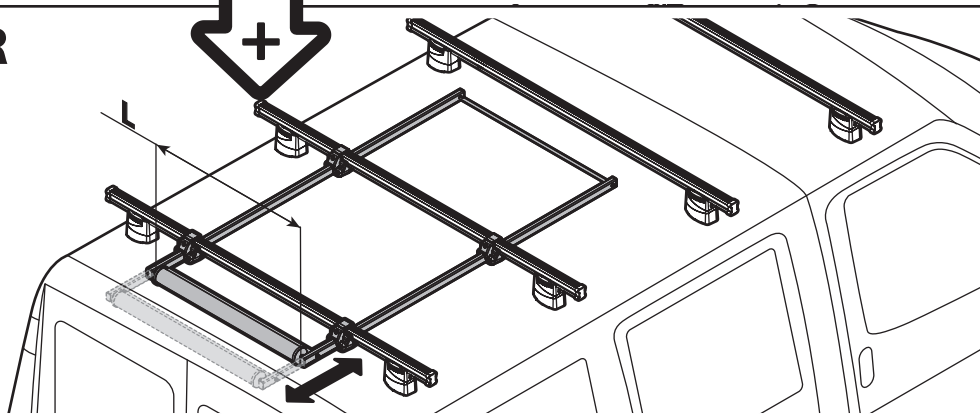

RICHIESTO
REQUIRED
REQUIS
ERFORDERLICH
NECESSARIO

Art. **N99962**

60CE6075

60CE6080

EXTENSION ROLLER

N11020	U-0	L = 64 cm
N11021	U-7	L = 96 cm

- I** Lotto di produzione da comunicare per eventuali ricambi
- GB** Production lot number to be communicated for any spare parts
- F** Lot de production à communiquer pour toute pièce de rechange
- D** Produktionscharge für eventuelle Ersatzteile
- E** Lote de producción a comunicar por cualquier repuesto