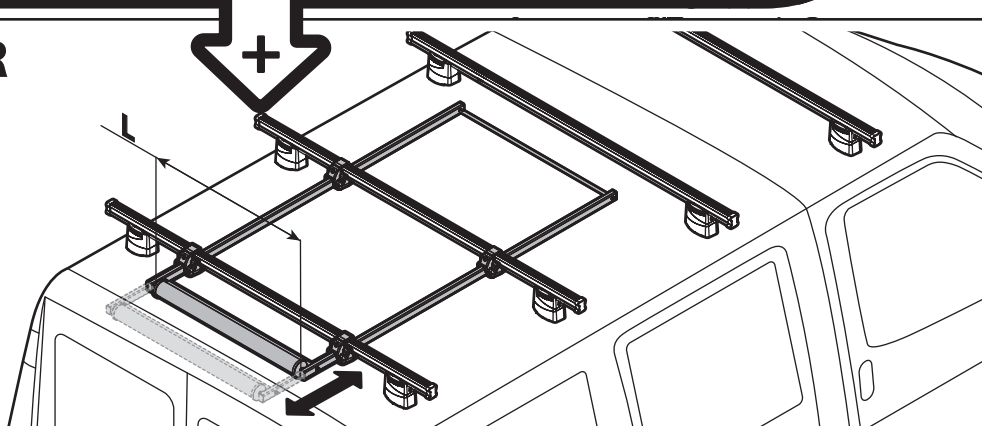

EXTENSION ROLLER

N11020	U-0	L = 64 cm
N11021	U-7	L = 96 cm

- (I) Lotto di produzione da comunicare per eventuali ricambi
- (GB) Production lot number to be communicated for any spare parts
- (F) Lot de production à communiquer pour toute pièce de rechange
- (D) Produktionscharge für eventuelle Ersatzteile
- (E) Lote de producción a comunicar por cualquier repuesto

Lot.

NORDRIVE®
TRANSPORT SOLUTIONS

NORDRIVE® is a registered trademark of

LAMPA S.p.A.

Via G. Rossa 53/55, 46019 Viadana (MN) ITALY

Tel. +39 0375 820700

UNI EN ISO 9001 / ISO 14001 / ISO 45001

Certified Company

service@lampa.it

www.nordrive.it www.lampa.it