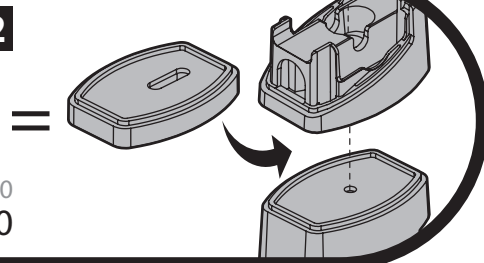

<b>N11050</b>	<b>T200</b>	L = 205 cm
<b>N11051</b>	<b>T300</b>	L = 305 cm
<b>N11052</b>	<b>T400</b>	L = 405 cm

**LADDER HOLDER STRAPS**

**N11065 U-5**

**LADDER STEP ADAPTER**

**N11067 U-6**

RICHIESTO  
REQUIRED  
REQUIS  
ERFORDERLICH  
NECESSARIO

x2

Art. **N99962**

x2

M6x75  
60CE6075

x2

M6x80  
60CE6080

**EXTENSION ROLLER**

<b>N11020</b>	<b>U-0</b>	L = 64 cm
<b>N11021</b>	<b>U-7</b>	L = 96 cm