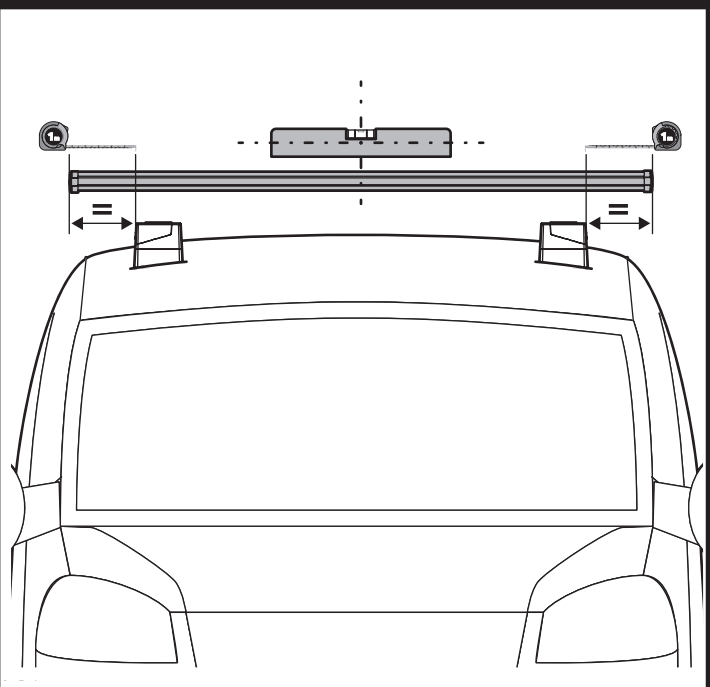

4

A

Kargo

ACCIAIO
Steel