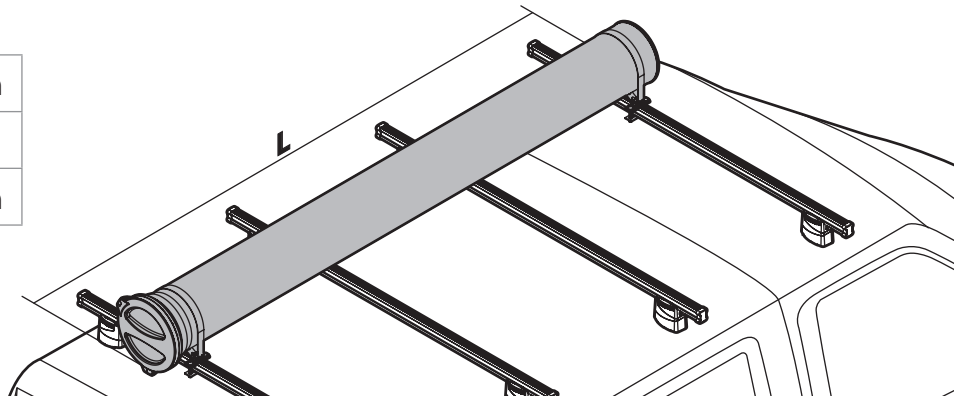

<b>N11050</b>	<b>T200</b>	L = 205 cm
<b>N11051</b>	<b>T300</b>	L = 305 cm
<b>N11052</b>	<b>T400</b>	L = 405 cm

**LADDER HOLDER STRAPS**

**N11065 U-5**

**LADDER STEP ADAPTER**

**N11067 U-6**

RICHIESTO  
REQUIRED  
REQUIS  
ERFORDERLICH  
NECESSARIO