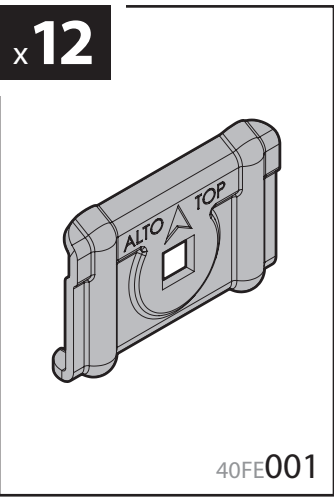

NORDDRIVE®
TRANSPORT SOLUTIONS

NORDRIVE[®]

TRANSPORT SOLUTIONS

Art. **N30293**

(I) ISTRUZIONI DI MONTAGGIO
 (GB) FITTING INSTRUCTIONS
 (D) MONTAGEANLEITUNG
 (F) INSTRUCTIONS DE MONTAGE
 (E) INSTRUCCIONES DE MONTAJE
 (P) INSTRUÇÕES DE MONTAGEM
 (NL) MONTAGE-INSTRUCTIES
 (S) MONTERINGSANVISNING