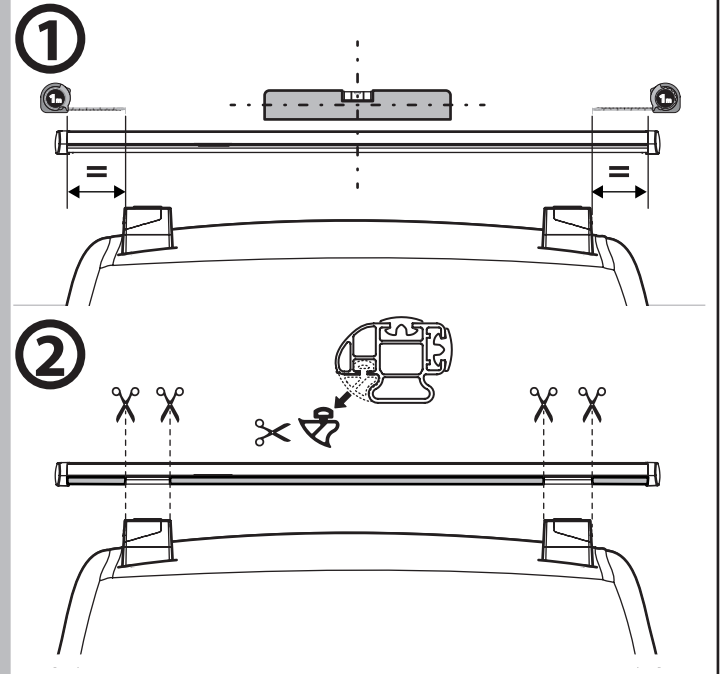

B

Kargo-Plus

ALLUMINIO
Aluminium