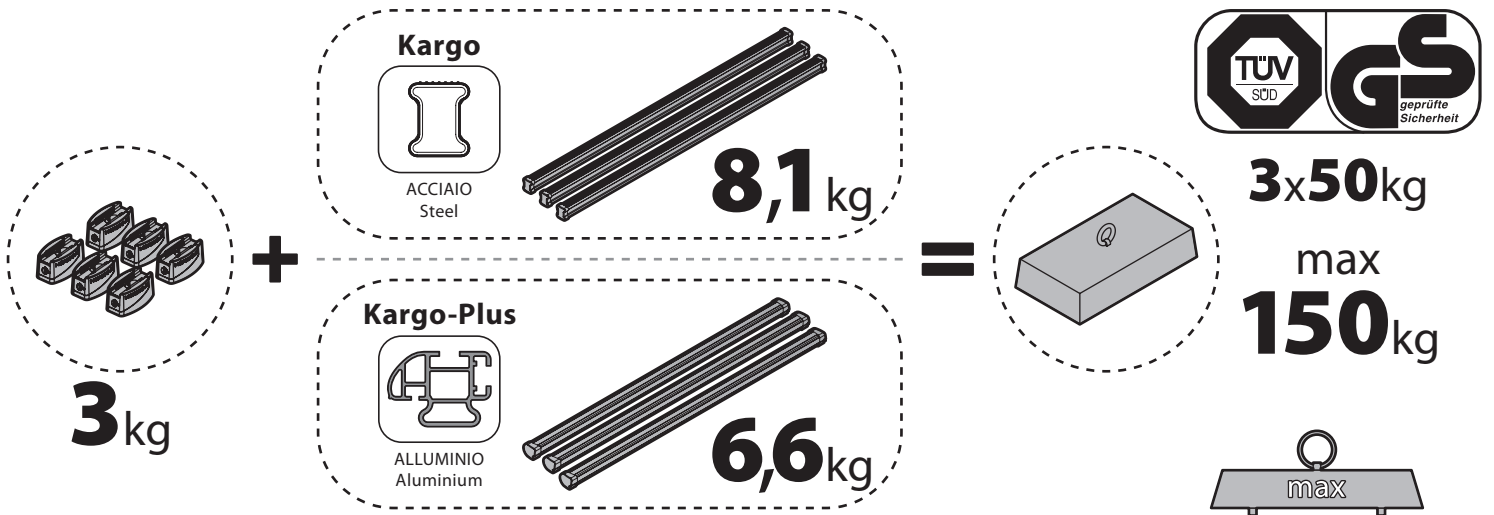

NORDDRIVE®
TRANSPORT SOLUTIONS

NORDRIVE[®]

TRANSPORT SOLUTIONS

Art. **N30293**

(I) ISTRUZIONI DI MONTAGGIO
 (GB) FITTING INSTRUCTIONS
 (D) MONTAGEANLEITUNG
 (F) INSTRUCTIONS DE MONTAGE
 (E) INSTRUCCIONES DE MONTAJE
 (P) INSTRUÇÕES DE MONTAGEM
 (NL) MONTAGE-INSTRUCTIES
 (S) MONTERINGSANVISNING