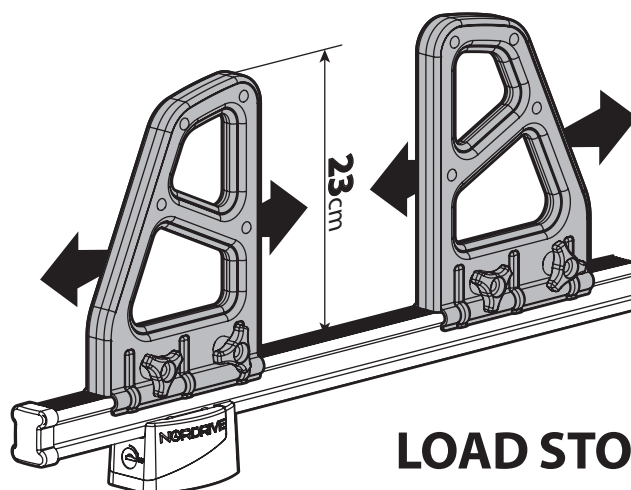

LOAD STOPS

N11002 K-2