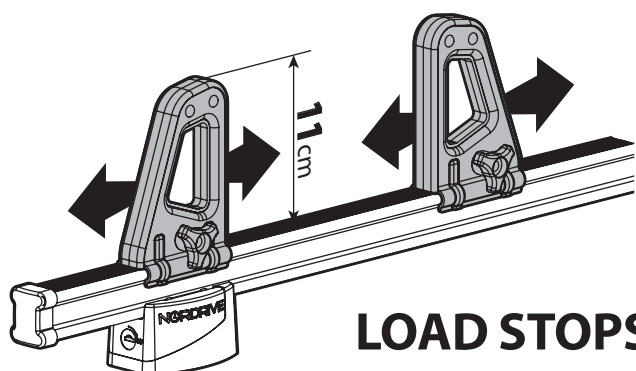

LOAD STOPS

N11001 K-1