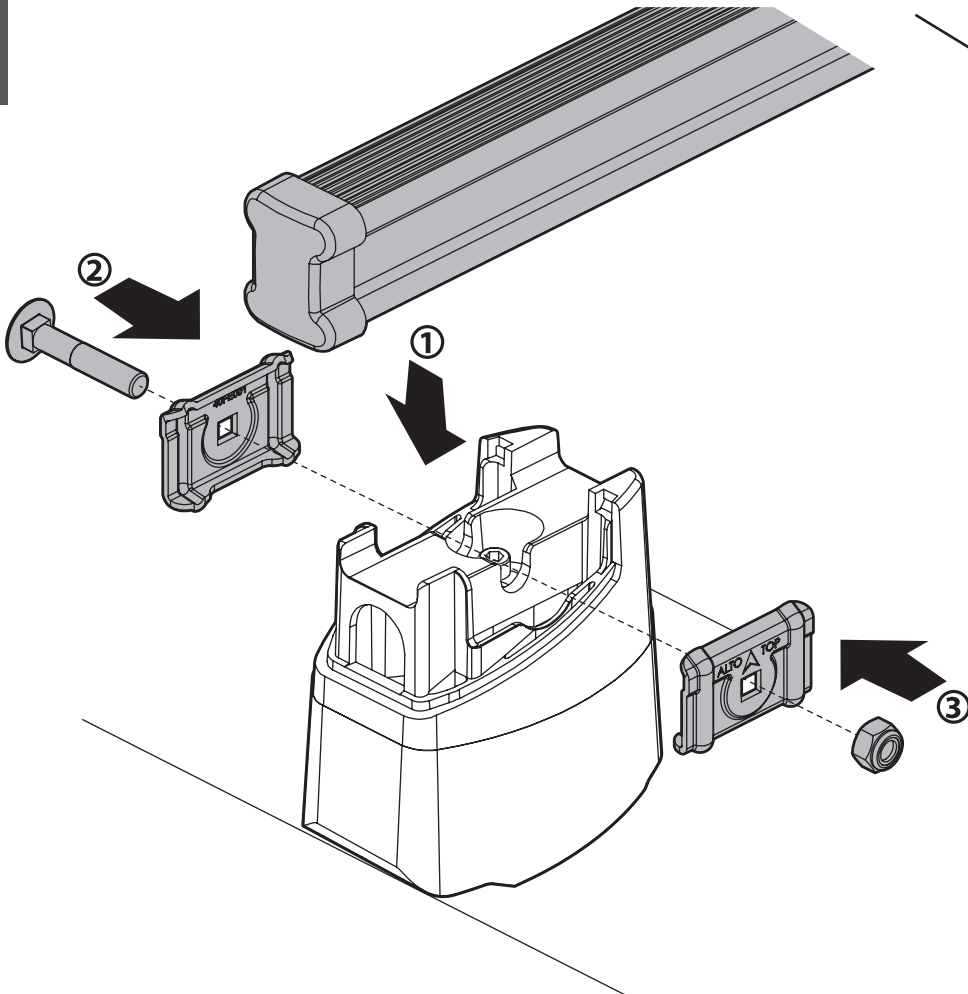

4

A

Kargo

ACCIAIO
Steel

B

Kargo-Plus

ALLUMINIO
Aluminium

5