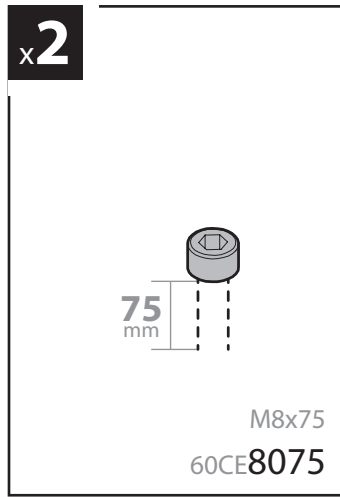

NORDDRIVE®
TRANSPORT SOLUTIONS

NORDRIVE[®]

TRANSPORT SOLUTIONS

Art. **N30293**

(I) ISTRUZIONI DI MONTAGGIO
 (GB) FITTING INSTRUCTIONS
 (D) MONTAGEANLEITUNG
 (F) INSTRUCTIONS DE MONTAGE
 (E) INSTRUCCIONES DE MONTAJE
 (P) INSTRUÇÕES DE MONTAGEM
 (NL) MONTAGE-INSTRUCTIES
 (S) MONTERINGSANVISNING