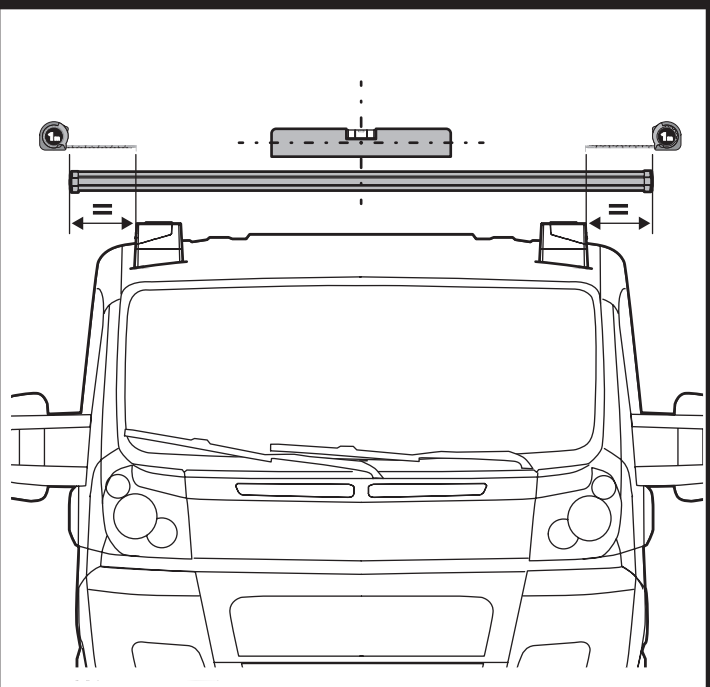

B

Kargo-Plus

ALLUMINIO
Aluminium

MONTAGGIO DIRETTO
SUI KIT PIEDI SPECIFICI
DIRECTLY ON FOOT KITS
BEFESTIGUNGSFÜSSE

4

A

Kargo

ACCIAIO
Steel