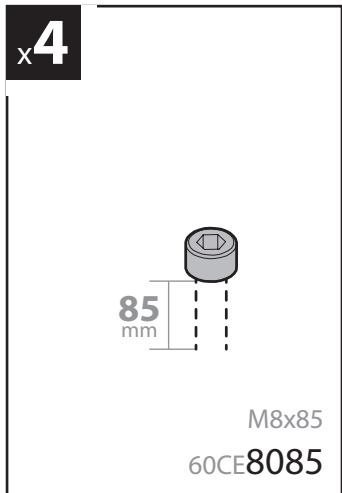

NORDDRIVE®
TRANSPORT SOLUTIONS

NORDRIVE[®]

TRANSPORT SOLUTIONS

Art. **N30293**

(I) ISTRUZIONI DI MONTAGGIO
 (GB) FITTING INSTRUCTIONS
 (D) MONTAGEANLEITUNG
 (F) INSTRUCTIONS DE MONTAGE
 (E) INSTRUCCIONES DE MONTAJE
 (P) INSTRUÇÕES DE MONTAGEM
 (NL) MONTAGE-INSTRUCTIES
 (S) MONTERINGSANVISNING