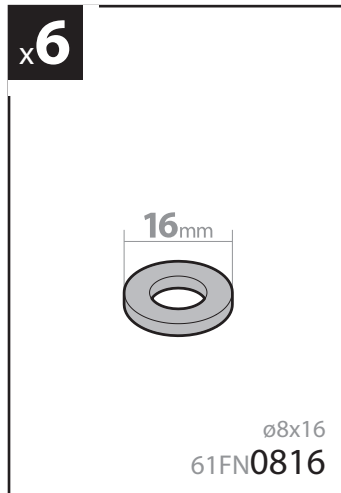

NORDDRIVE®
TRANSPORT SOLUTIONS

NORDRIVE[®]

TRANSPORT SOLUTIONS

Art. **N30293**

(I) ISTRUZIONI DI MONTAGGIO
 (GB) FITTING INSTRUCTIONS
 (D) MONTAGEANLEITUNG
 (F) INSTRUCTIONS DE MONTAGE
 (E) INSTRUCCIONES DE MONTAJE
 (P) INSTRUÇÕES DE MONTAGEM
 (NL) MONTAGE-INSTRUCTIES
 (S) MONTERINGSANVISNING