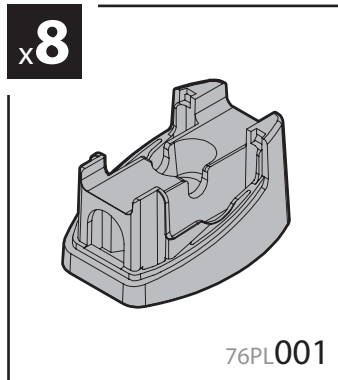

NORDRIVE®

TRANSPORT SOLUTIONS

NORDRIVE®

TRANSPORT SOLUTIONS

Art. **N30324**

SAFETY REGULATIONS

(I) ISTRUZIONI DI MONTAGGIO
 (GB) FITTING INSTRUCTIONS
 (D) MONTAGEANLEITUNG
 (F) INSTRUCTIONS DE MONTAGE
 (E) INSTRUCCIONES DE MONTAJE
 (P) INSTRUÇÕES DE MONTAGEM
 (NL) MONTAGE-INSTRUCTIES
 (S) MONTERINGSANVISNING