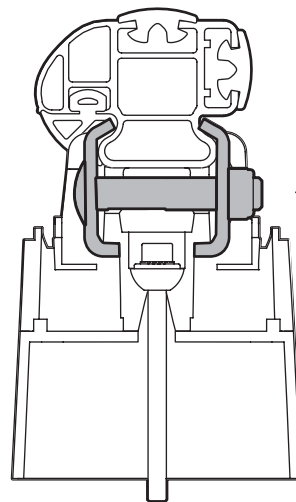

Kargo-Plus

B

ALLUMINIO
Aluminium

MONTAGGIO DIRETTO
SUI KIT PIEDI SPECIFICI
DIRECTLY ON FOOT KITS
BEFESTIGUNGSFÜSSE