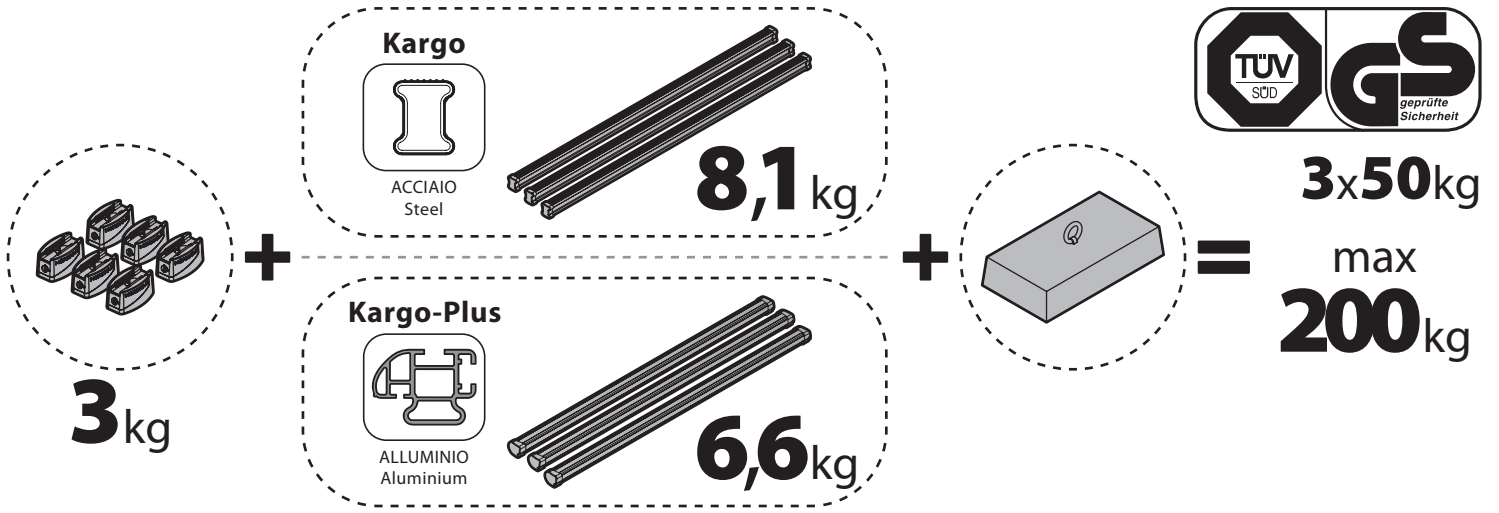

NORDRIVE®

TRANSPORT SOLUTIONS

NORDRIVE®

TRANSPORT SOLUTIONS

Art. **N30324**

SAFETY REGULATIONS

(I) ISTRUZIONI DI MONTAGGIO
 (GB) FITTING INSTRUCTIONS
 (D) MONTAGEANLEITUNG
 (F) INSTRUCTIONS DE MONTAGE
 (E) INSTRUCCIONES DE MONTAJE
 (P) INSTRUÇÕES DE MONTAGEM
 (NL) MONTAGE-INSTRUCTIES
 (S) MONTERINGSANVISNING