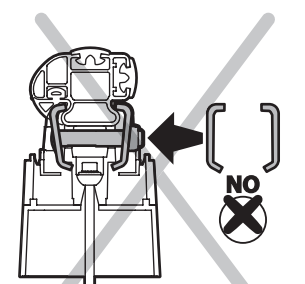

ATTENZIONE WARNING

Kargo

A

ACCIAIO
Steel

MONTAGGIO DIRETTO
SUI KIT PIEDI SPECIFICI
DIRECTLY ON FOOT KITS
BEFESTIGUNGSFÜSSE

Kargo-Plus

B

ALLUMINIO
Aluminium

MONTAGGIO DIRETTO
SUI KIT PIEDI SPECIFICI
DIRECTLY ON FOOT KITS
BEFESTIGUNGSFÜSSE