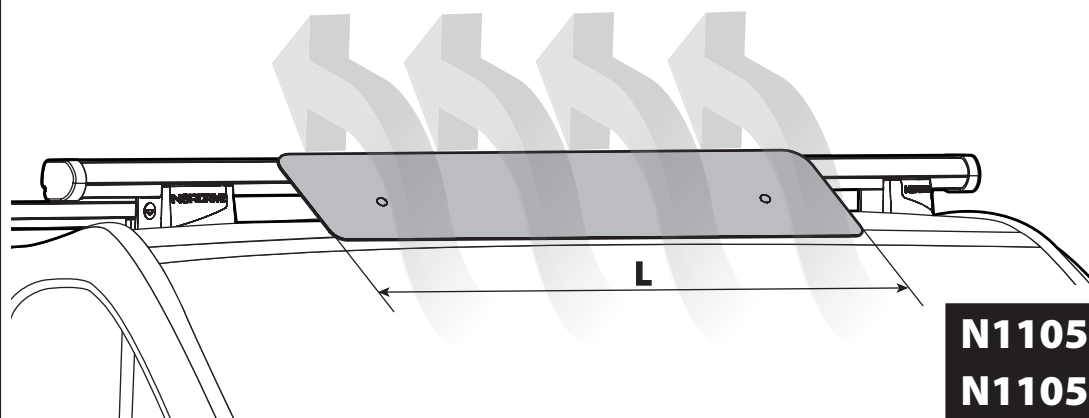

SPOILER

N11057 KP-9 L = 95 cm

N11058 KP-11 L = 110 cm