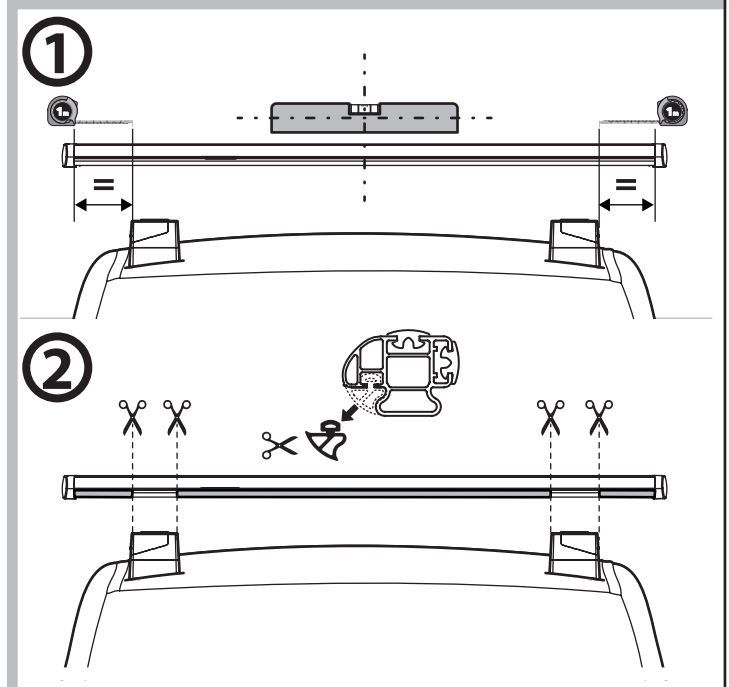

MONTAGGIO DIRETTO
SUI KIT PIEDI SPECIFICI
DIRECTLY ON FOOT KITS
BEFESTIGUNGSFÜSSE

5

A

Kargo

ACCIAIO
Steel

B

Kargo-Plus

ALLUMINIO
Aluminium