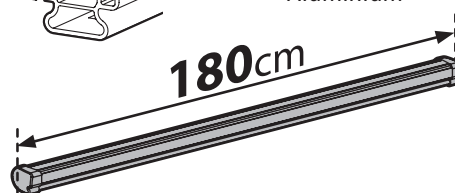

Art. **N10045** x4