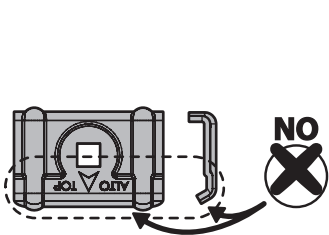

ATTENZIONE WARNING

Kargo

A

ACCIAIO
Steel

MONTAGGIO DIRETTO
SUI KIT PIEDI SPECIFICI
DIRECTLY ON FOOT KITS
BEFESTIGUNGSFÜSSE

Kargo-Plus

B

ALLUMINIO
Aluminium

MONTAGGIO DIRETTO
SUI KIT PIEDI SPECIFICI
DIRECTLY ON FOOT KITS
BEFESTIGUNGSFÜSSE