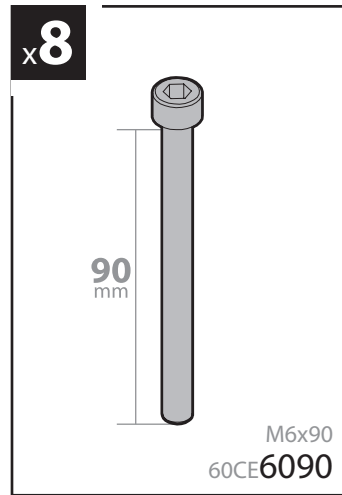

NORDRIVE®

TRANSPORT SOLUTIONS

NORDRIVE®

TRANSPORT SOLUTIONS

Art. **N30324**

SAFETY REGULATIONS

(I) ISTRUZIONI DI MONTAGGIO
 (GB) FITTING INSTRUCTIONS
 (D) MONTAGEANLEITUNG
 (F) INSTRUCTIONS DE MONTAGE
 (E) INSTRUCCIONES DE MONTAJE
 (P) INSTRUÇÕES DE MONTAGEM
 (NL) MONTAGE-INSTRUCTIES
 (S) MONTERINGSANVISNING