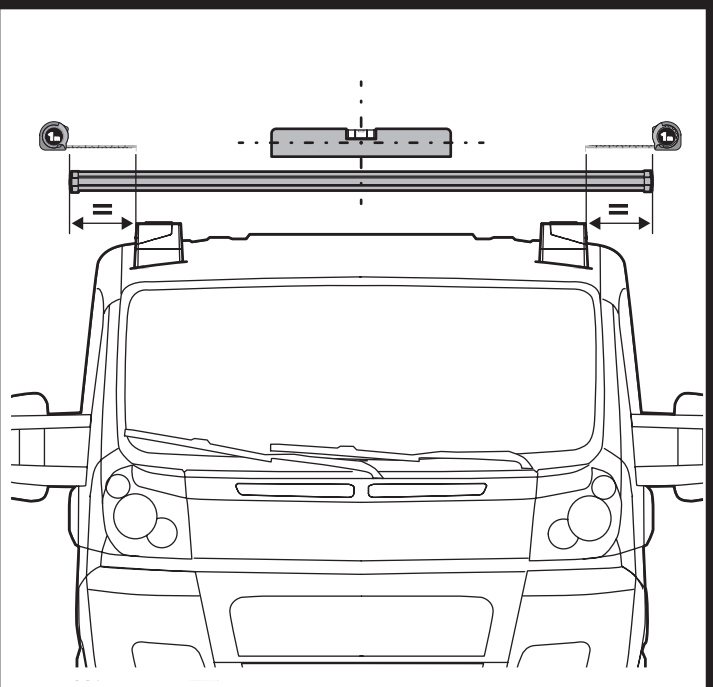

MONTAGGIO DIRETTO
SUI KIT PIEDI SPECIFICI
DIRECTLY ON FOOT KITS
BEFESTIGUNGSFÜSSE

5

A

Kargo

ACCIAIO
Steel

B

Kargo-Plus

ALLUMINIO
Aluminium