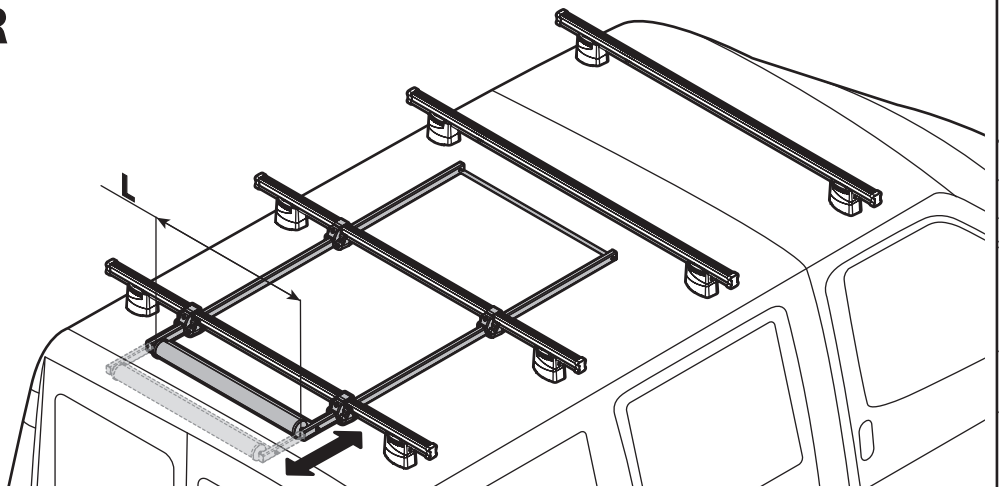

N11050	T200	L = 205 cm
N11051	T300	L = 305 cm
N11052	T400	L = 405 cm

LADDER HOLDER STRAPS

N11065 U-5

LADDER STEP ADAPTER

N11067 U-6

EXTENSION ROLLER

N11020	U-0	L = 64 cm
N11021	U-7	L = 96 cm

- (I) Lotto di produzione da comunicare per eventuali ricambi
- (GB) Production lot number to be communicated for any spare parts
- (F) Lot de production à communiquer pour toute pièce de rechange
- (D) Produktionscharge für eventuelle Ersatzteile
- (E) Lote de producción a comunicar por cualquier repuesto