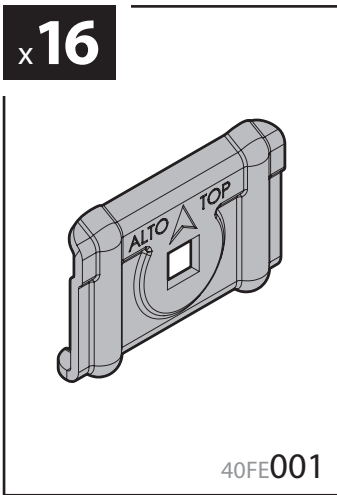

NORDRIVE®

TRANSPORT SOLUTIONS

NORDRIVE®

TRANSPORT SOLUTIONS

Art. **N30324**

SAFETY REGULATIONS

(I) ISTRUZIONI DI MONTAGGIO
 (GB) FITTING INSTRUCTIONS
 (D) MONTAGEANLEITUNG
 (F) INSTRUCTIONS DE MONTAGE
 (E) INSTRUCCIONES DE MONTAJE
 (P) INSTRUÇÕES DE MONTAGEM
 (NL) MONTAGE-INSTRUCTIES
 (S) MONTERINGSANVISNING