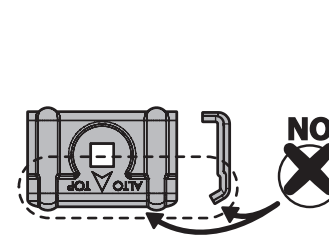

ATTENZIONE WARNING

Kargo

A

ACCIAIO
Steel

MONTAGGIO DIRETTO
SUI KIT PIEDI SPECIFICI
DIRECTLY ON FOOT KITS
BEFESTIGUNGSFÜSSE

Kargo-Plus

B

ALLUMINIO
Aluminium

MONTAGGIO DIRETTO
SUI KIT PIEDI SPECIFICI
DIRECTLY ON FOOT KITS
BEFESTIGUNGSFÜSSE