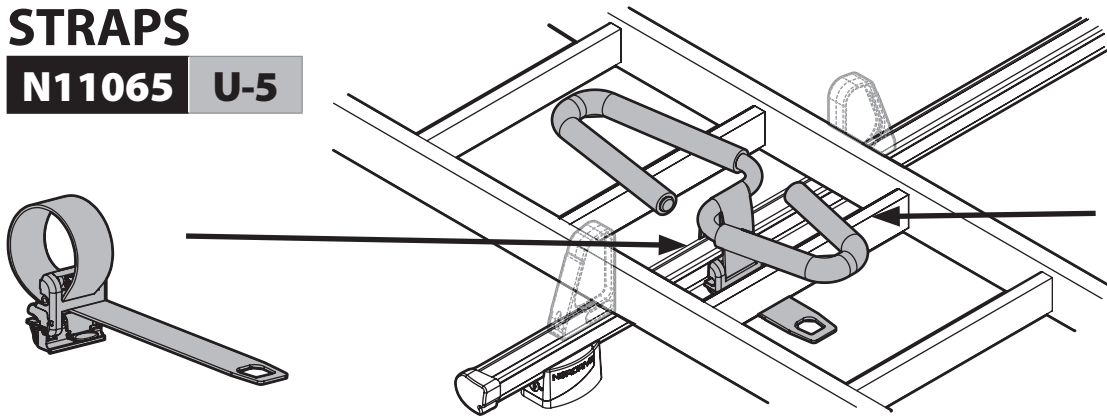

N11050	T200	L = 205 cm
N11051	T300	L = 305 cm
N11052	T400	L = 405 cm

LADDER HOLDER STRAPS

N11065 U-5

LADDER STEP ADAPTER

N11067 U-6

EXTENSION ROLLER

N11020	U-0	L = 64 cm
N11021	U-7	L = 96 cm

- (I) Lotto di produzione da comunicare per eventuali ricambi
- (GB) Production lot number to be communicated for any spare parts
- (F) Lot de production à communiquer pour toute pièce de rechange
- (D) Produktionscharge für eventuelle Ersatzteile
- (E) Lote de producción a comunicar por cualquier repuesto