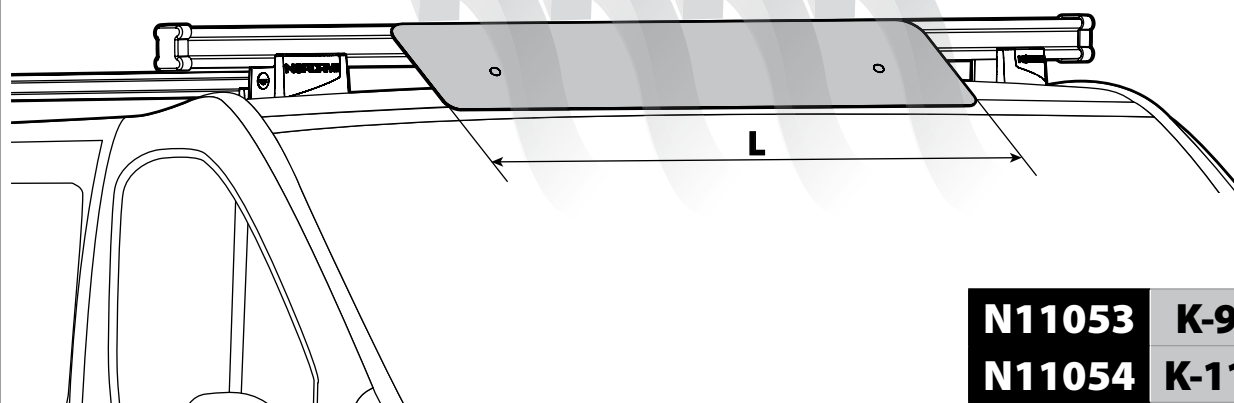

SPOILER

N11053	K-9	L = 95 cm
N11054	K-11	L = 110 cm