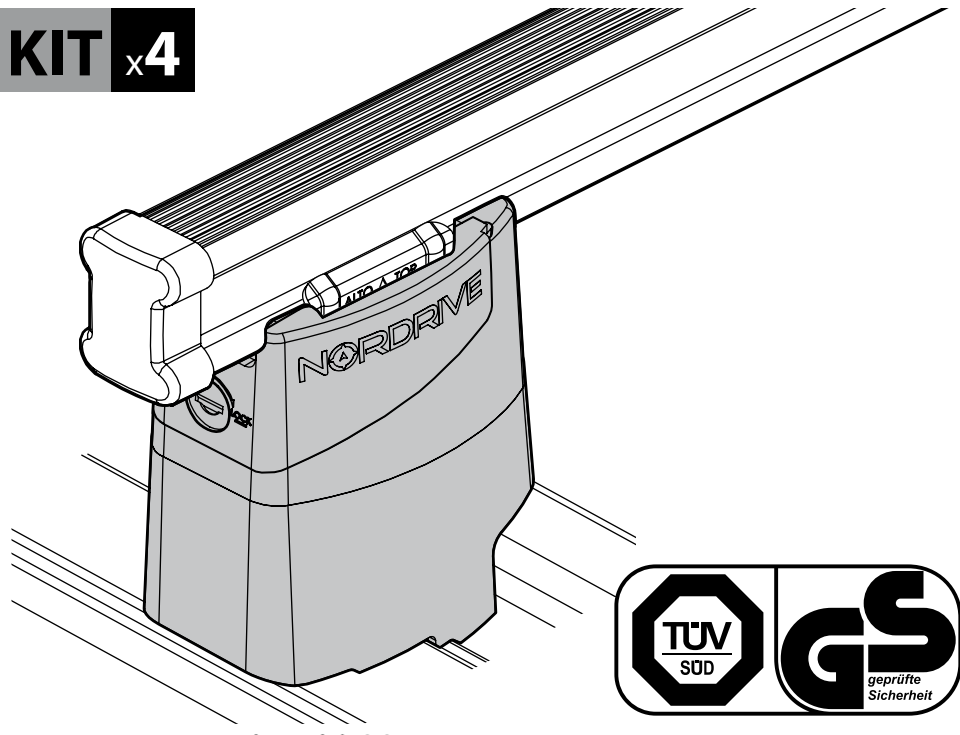

Art. **N30332**

**KIT x4**

**IVECO DAILY**

06/14 →

H1	1545 mm	☑	☑	→ OK KIT <b>N30093</b>	
H2	1900 mm		☑	☑	☑
H3	2100 mm			☐	☐
H		3000 mm	3520 mm	3520L mm	4100 mm
				4100L mm	

- ⓘ ADATTO PER
- ⒼB SUITABLE FOR
- Ⓕ INDiqué POUR
- Ⓓ GEEIGNET FÜR
- Ⓔ ADECUADA PARA