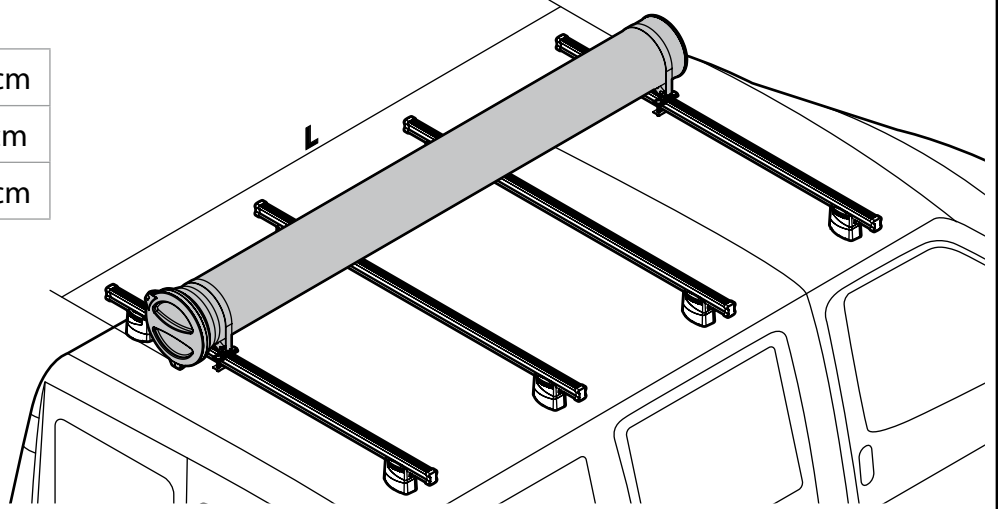

<b>N11050</b>	<b>T200</b>	L = 205 cm
<b>N11051</b>	<b>T300</b>	L = 305 cm
<b>N11052</b>	<b>T400</b>	L = 405 cm

**LADDER HOLDER STRAPS**

**N11065 U-5**

**LADDER STEP ADAPTER**

**N11067 U-6**

**EXTENSION ROLLER**