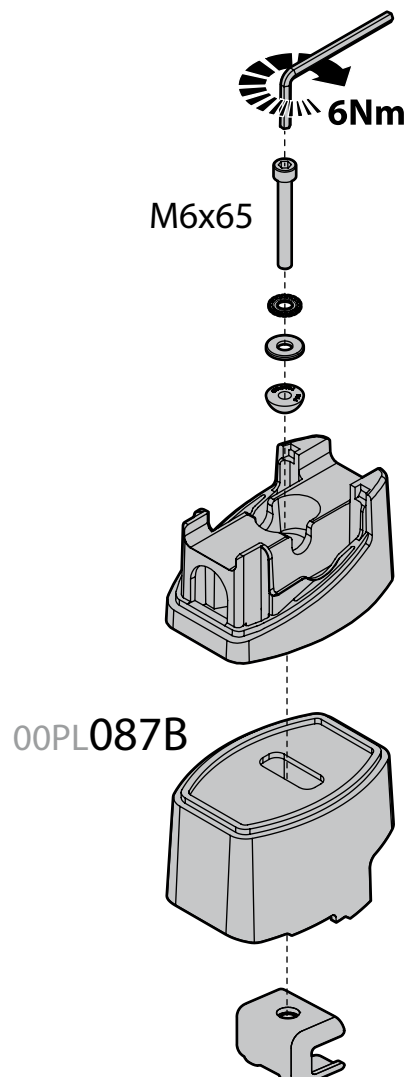

ⓘ ISTRUZIONI DI MONTAGGIO
ⓖᐁ FITTING INSTRUCTIONS
ⓓ MONTAGEANLEITUNG
ⓕ INSTRUCTIONS DE MONTAGE
ⓔ ISTRUCCIONES DE MONTAJE
ⓖ INSTRUÇÕES DE MONTAGEM
Ⓝᐁ MONTAGE-INSTRUCTIES
Ⓢ MONTERINGSANVISNING

ⓕᐁᐁ ASENNUSOHJE
ⓔᐁᐁ PAIGALDUSJUHEND
ⓕᐁᐁ STIPRINĀŠANAS INSTRUKCIJA
ⓕᐁᐁ PRITVIRTINIMO INSTRUKCIJOS
ⓕᐁᐁ INSTRUKCJA MONTAŻU
ⓕᐁᐁ Инструкции по установке
ⓕᐁᐁ NÁVOD NA MONTÁŽ
ⓕᐁᐁ NÁVOD NA MONTÁŽ

ⓕᐁᐁ NAVODILA ZA PRITRJEVANJE
ⓕᐁᐁ UPUTA ZA SASTAVLJANJE
ⓕᐁᐁ A FELSZERELÉS MÓDJA
ⓕᐁᐁ Οδηγίες συναρμολόγησης
ⓕᐁᐁ MONTAJ TALIMATLARI
ⓕᐁᐁ ИНСТРУКЦИИ ЗА МОНТАЖ
ⓕᐁᐁ UPUTSTVA ZA MONTAŽU

1

2

A