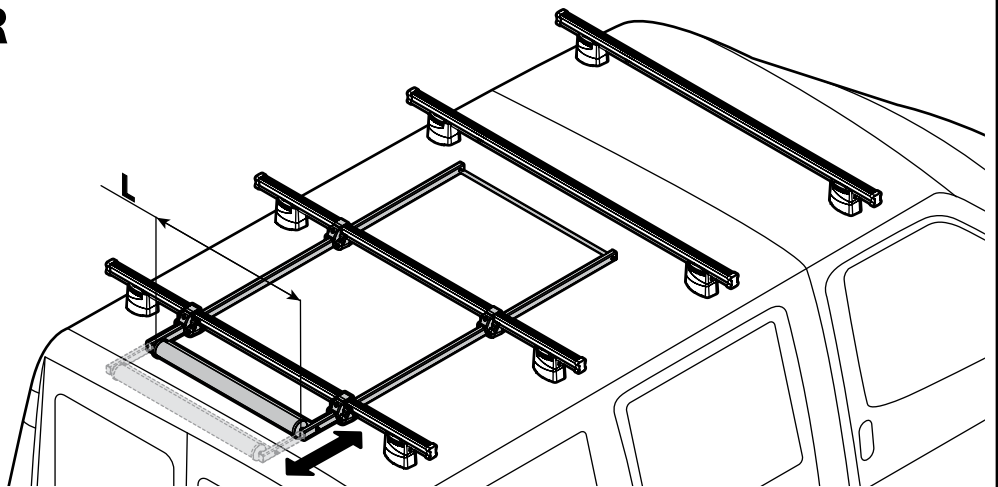

EXTENSION ROLLER

N11020	U-0	L = 64 cm
N11021	U-7	L = 96 cm

- (I) Lotto di produzione da comunicare per eventuali ricambi
- (GB) Production lot number to be communicated for any spare parts
- (F) Lot de production à communiquer pour toute pièce de rechange
- (D) Produktionscharge für eventuelle Ersatzteile
- (E) Lote de producción a comunicar por cualquier repuesto

Lot.

NORDRIVE®
TRANSPORT SOLUTIONS

NORDRIVE® is a registered trademark of
LAMPA S.p.A.
Via G. Rossa 53/55, 46019 Viadana (MN) ITALY
Tel. +39 0375 820700
UNI EN ISO 9001:2008 Certified Company
www.nordrive.it
www.lampa.it