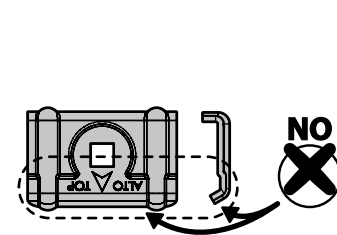

ATTENZIONE WARNING

A Kargo

ACCIAIO
Steel

MONTAGGIO DIRETTO
SUI KIT PIEDI SPECIFICI
DIRECTLY ON FOOT KITS
BEFESTIGUNGSFÜSSE

A

B Kargo-Plus

ALLUMINIO
Aluminium

MONTAGGIO DIRETTO
SUI KIT PIEDI SPECIFICI
DIRECTLY ON FOOT KITS
BEFESTIGUNGSFÜSSE

B