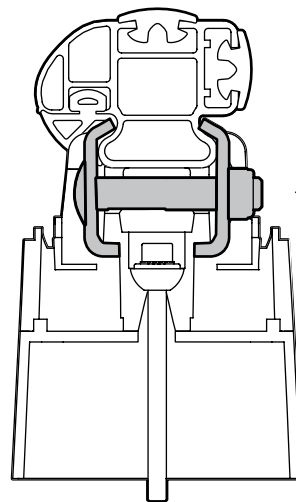

ATTENZIONE WARNING

A Kargo

ACCIAIO
Steel

MONTAGGIO DIRETTO
SUI KIT PIEDI SPECIFICI
DIRECTLY ON FOOT KITS
BEFESTIGUNGSFÜSSE

A

B Kargo-Plus

ALLUMINIO
Aluminium

MONTAGGIO DIRETTO
SUI KIT PIEDI SPECIFICI
DIRECTLY ON FOOT KITS
BEFESTIGUNGSFÜSSE

B