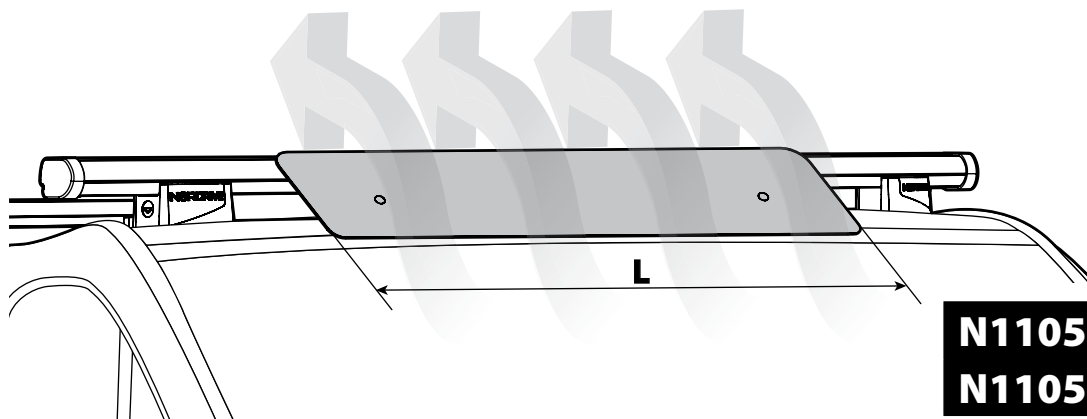

SPOILER

N11057	KP-9	L = 95 cm
N11058	KP-11	L = 110 cm