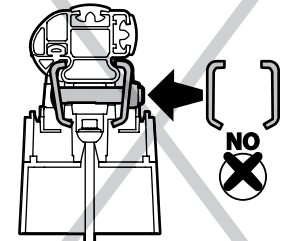

ATTENZIONE WARNING

A Kargo

ACCIAIO
Steel

MONTAGGIO DIRETTO
SUI KIT PIEDI SPECIFICI
DIRECTLY ON FOOT KITS
BEFESTIGUNGSFÜSSE

A

B Kargo-Plus

ALLUMINIO
Aluminium

MONTAGGIO DIRETTO
SUI KIT PIEDI SPECIFICI
DIRECTLY ON FOOT KITS
BEFESTIGUNGSFÜSSE

B