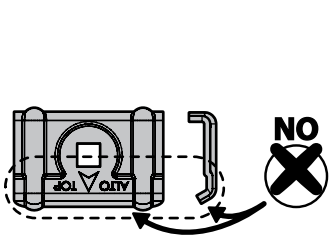

ATTENZIONE WARNING

A Kargo

ACCIAIO
Steel

MONTAGGIO DIRETTO
SUI KIT PIEDI SPECIFICI
DIRECTLY ON FOOT KITS
BEFESTIGUNGSFÜSSE

A

B Kargo-Plus

ALLUMINIO
Aluminium

MONTAGGIO DIRETTO
SUI KIT PIEDI SPECIFICI
DIRECTLY ON FOOT KITS
BEFESTIGUNGSFÜSSE

B