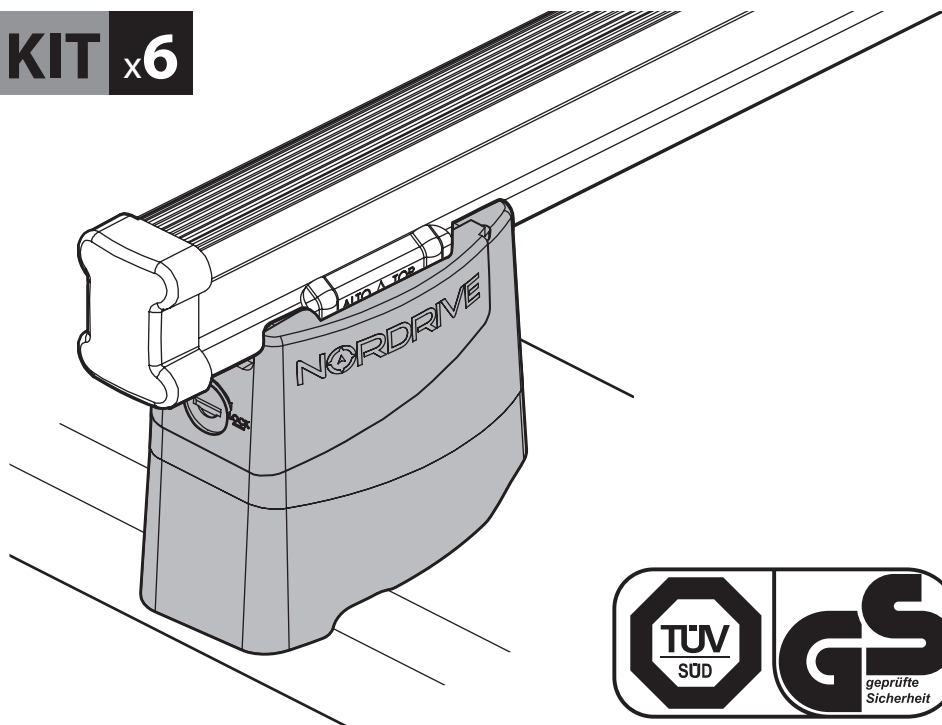

Art. **N30343**

DACIA DOKKER
(no railing)

11/12 →

DACIA DOKKER VAN
(no railing)

11/12 →

RENAULT EXPRESS
(no railing)

06/21 →

KIT x6

- ⓘ ADATTO PER
- Ⓒ SUITABLE FOR
- Ⓕ INDIQUÉ POUR
- Ⓓ GEEIGNET FÜR
- Ⓔ ADECUADA PARA

NORDRIVE
KARGO SERIES

- ⓘ ISTRUZIONI DI MONTAGGIO
- Ⓒ FITTING INSTRUCTIONS
- Ⓓ MONTAGEANLEITUNG
- Ⓕ INSTRUCTIONS DE MONTAGE
- Ⓔ ISTRUCCIONES DE MONTAJE
- Ⓖ INSTRUÇÕES DE MONTAGEM
- Ⓗ MONTAGE-INSTRUCTIES
- Ⓒ MONTERINGSANVISNING
- Ⓕ ASENNUSOHJE
- Ⓔ PAIGALDUSJUHEND
- Ⓗ STIPRINĀŠANAS INSTRUKCIJA
- Ⓕ PRITVIRTINIMO INSTRUKCIJOS
- Ⓖ INSTRUKCJA MONTAŻU
- Ⓒ Инструкции по установке
- Ⓕ NÁVOD NA MONTÁŽ
- Ⓒ NÁVOD NA MONTÁŽ
- Ⓕ NAVODILA ZA PRITRJEVANJE
- Ⓗ UPUTA ZA SASTAVLJANJE
- Ⓗ A FELSZERELÉS MÓDJA
- Ⓒ Οδηγίες συναρμολόγησης
- Ⓕ MONTAJ TALIMATLARL
- Ⓕ ИHCTPYKЦИИ 3A MOHTAЖ
- Ⓕ UPUTSTVA ZA MONTAŽU

Kargo
ACCIAIO
Steel

- ⓘ BARRE KARGO
- Ⓒ KARGO BARS
- Ⓕ BARRES KARGO
- Ⓓ DACH-LASTENTRÄGER KARGO
- Ⓔ BARRES KARGO

115cm

Art. **N10000** x3

Kargo-Plus
ALLUMINIO
Aluminium

- ⓘ BARRE KARGO-PLUS
- Ⓒ KARGO-PLUS BARS
- Ⓕ BARRES KARGO-PLUS
- Ⓓ DACH-LASTENTRÄGER KARGO-PLUS
- Ⓔ BARRES KARGO-PLUS

115cm

Art. **N10030** x3