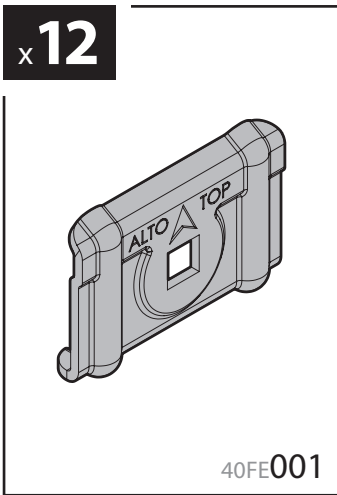

TRANSPORT SOLUTIONS

NORDRIVE®

TRANSPORT SOLUTIONS

Art. **N30343**

(I) ISTRUZIONI DI MONTAGGIO
 (GB) FITTING INSTRUCTIONS
 (D) MONTAGEANLEITUNG
 (F) INSTRUCTIONS DE MONTAGE
 (E) INSTRUCCIONES DE MONTAJE
 (P) INSTRUÇÕES DE MONTAGEM
 (NL) MONTAGE-INSTRUCTIES
 (S) MONTERINGSANVISNING