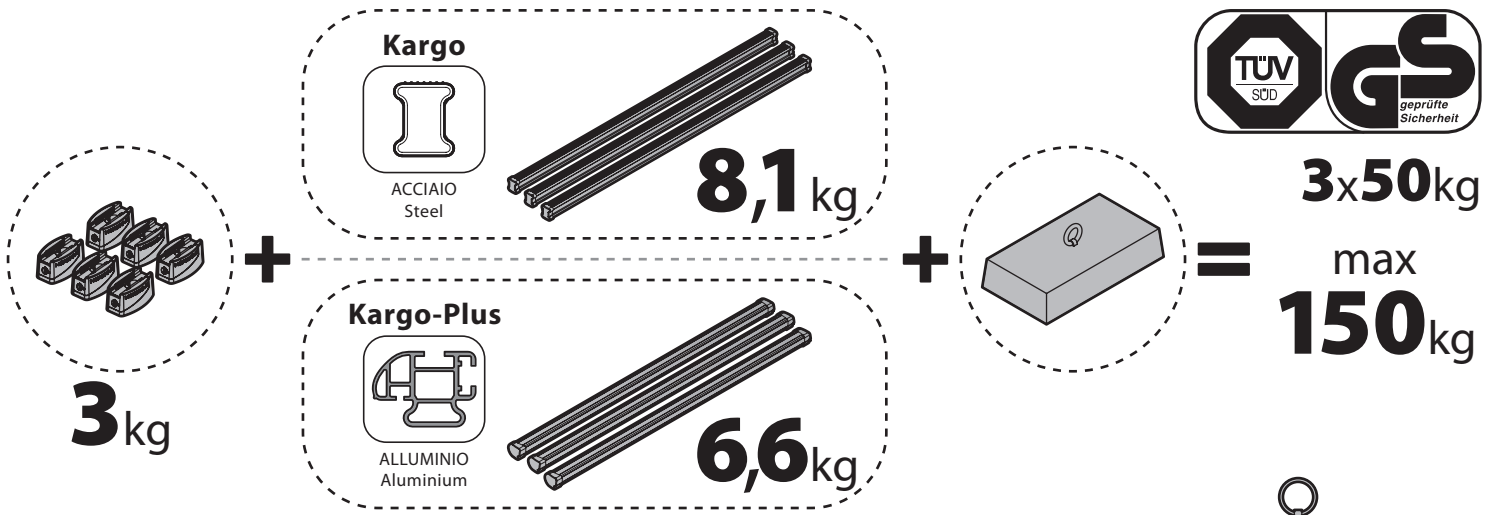

TRANSPORT SOLUTIONS

NORDRIVE®

TRANSPORT SOLUTIONS

Art. **N30343**

(I) ISTRUZIONI DI MONTAGGIO
 (GB) FITTING INSTRUCTIONS
 (D) MONTAGEANLEITUNG
 (F) INSTRUCTIONS DE MONTAGE
 (E) INSTRUCCIONES DE MONTAJE
 (P) INSTRUÇÕES DE MONTAGEM
 (NL) MONTAGE-INSTRUCTIES
 (S) MONTERINGSANVISNING