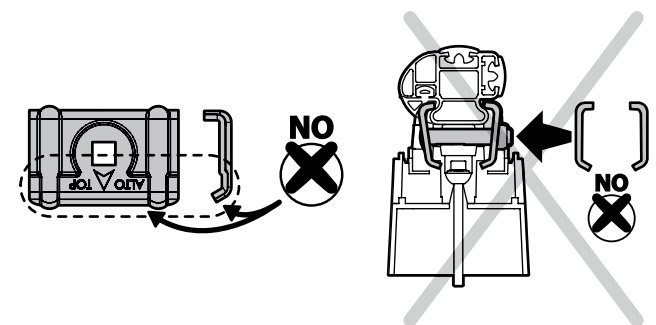

Kargo

ACCIAIO
Steel

MONTAGGIO DIRETTO
SUI KIT PIEDI SPECIFICI
DIRECTLY ON FOOT KITS
BEFESTIGUNGSFÜSSE

B

Kargo-Plus

ALLUMINIO
Aluminium

MONTAGGIO DIRETTO
SUI KIT PIEDI SPECIFICI
DIRECTLY ON FOOT KITS
BEFESTIGUNGSFÜSSE