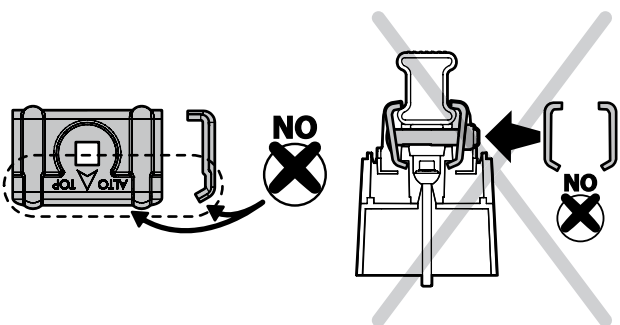

Kargo

ACCIAIO
Steel

MONTAGGIO DIRETTO
SUI KIT PIEDI SPECIFICI
DIRECTLY ON FOOT KITS
BEFESTIGUNGSFÜSSE

B

Kargo-Plus

ALLUMINIO
Aluminium

MONTAGGIO DIRETTO
SUI KIT PIEDI SPECIFICI
DIRECTLY ON FOOT KITS
BEFESTIGUNGSFÜSSE