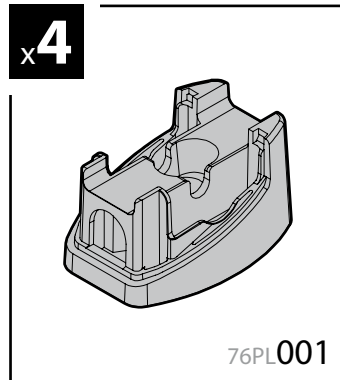

NORDRIVE®

TRANSPORT SOLUTIONS

Art. **N30352**