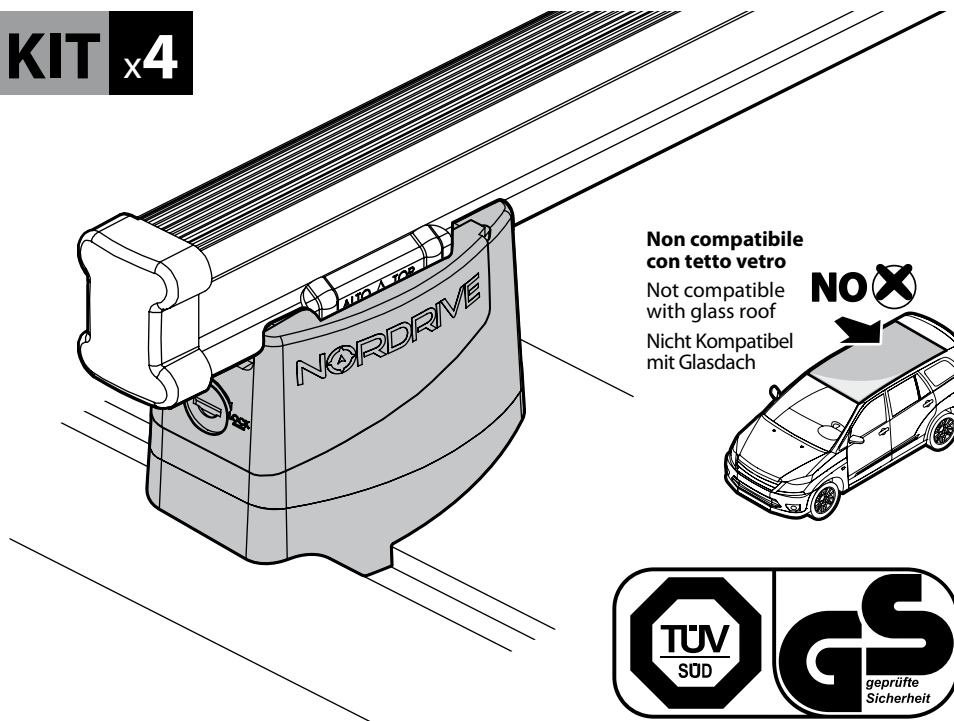

Non compatibile
con tetto vetro
Not compatible
with glass roof
Nicht Kompatibel
mit Glasdach

NO