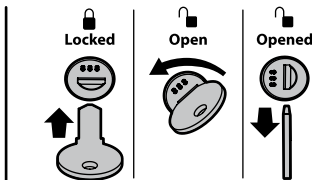

NORDRIVE®

TRANSPORT SOLUTIONS

Art. **N30352**