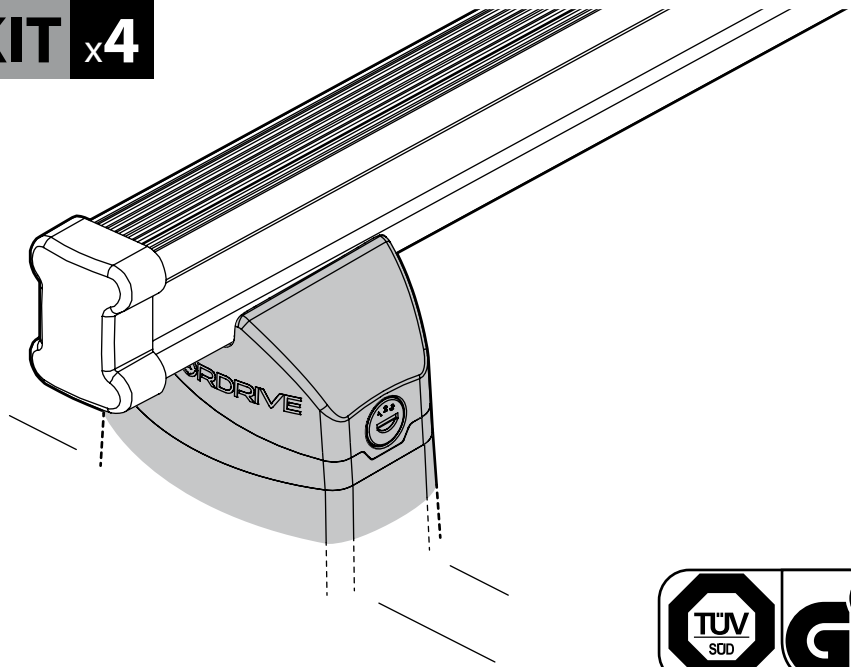

- ① ADATTO PER
- ② SUITABLE FOR
- ③ INDIQUÉ POUR
- ④ GEEIGNET FÜR
- ⑤ ADECUADA PARA

**NORDRIVE
KARGO SERIES**

Kargo
ACCIAIO
Steel

150cm

- ① BARRE KARGO
- ② KARGO BARS
- ③ BARRES KARGO
- ④ DACH-LASTENTRÄGER KARGO
- ⑤ BARRES KARGO

Kargo-Plus
ALLUMINIO
Aluminium

150cm

- ① BARRE KARGO-PLUS
- ② KARGO-PLUS BARS
- ③ BARRES KARGO-PLUS
- ④ DACH-LASTENTRÄGER KARGO-PLUS
- ⑤ BARRES KARGO-PLUS