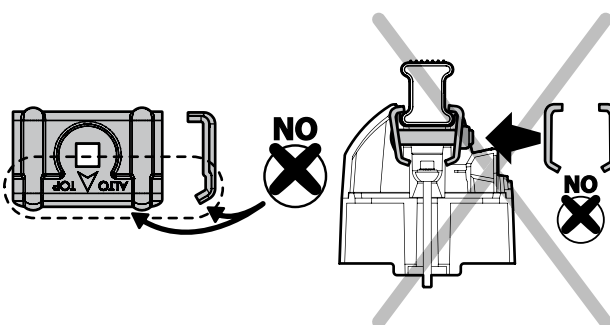

ATTENZIONE WARNING

Kargo

A

ACCIAIO
Steel

MONTAGGIO DIRETTO
SUI KIT PIEDI SPECIFICI
DIRECTLY ON FOOT KITS
BEFESTIGUNGSFÜSSE

Kargo-Plus

B

ALLUMINIO
Aluminium

MONTAGGIO DIRETTO
SUI KIT PIEDI SPECIFICI
DIRECTLY ON FOOT KITS
BEFESTIGUNGSFÜSSE

OK ✓

OK ✓

NO ✗