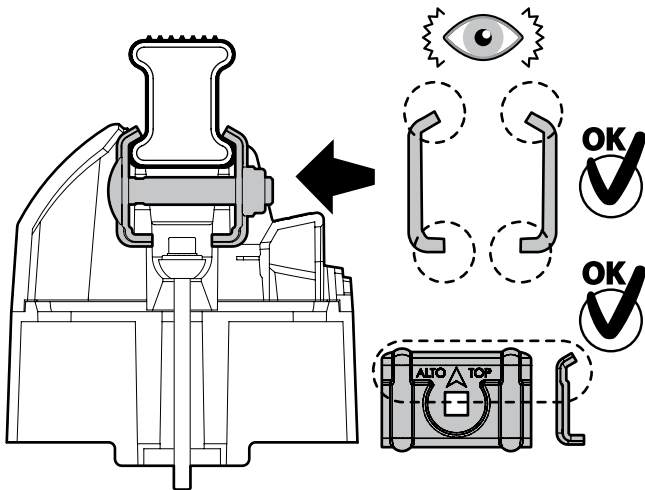

ATTENZIONE WARNING

Kargo

A

ACCIAIO
Steel

MONTAGGIO DIRETTO
SUI KIT PIEDI SPECIFICI
DIRECTLY ON FOOT KITS
BEFESTIGUNGSFÜSSE

Kargo-Plus

B

ALLUMINIO
Aluminium

MONTAGGIO DIRETTO
SUI KIT PIEDI SPECIFICI
DIRECTLY ON FOOT KITS
BEFESTIGUNGSFÜSSE

OK ✓

OK ✓

NO ✗