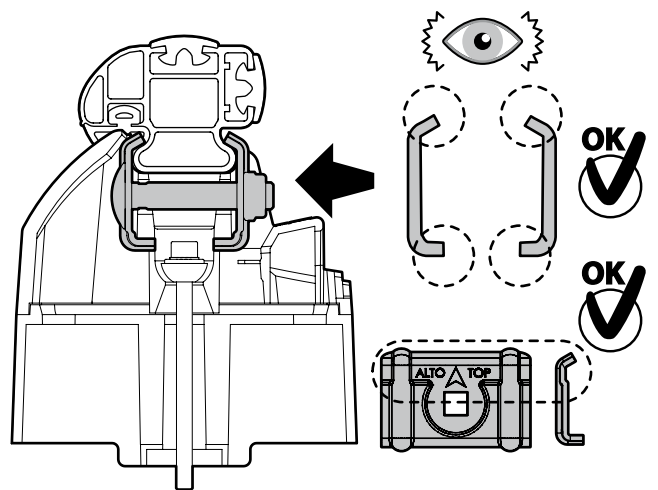

ATTENZIONE WARNING

Kargo

A

ACCIAIO
Steel

MONTAGGIO DIRETTO
SUI KIT PIEDI SPECIFICI
DIRECTLY ON FOOT KITS
BEFESTIGUNGSFÜSSE

Kargo-Plus

B

ALLUMINIO
Aluminium

MONTAGGIO DIRETTO
SUI KIT PIEDI SPECIFICI
DIRECTLY ON FOOT KITS
BEFESTIGUNGSFÜSSE

OK ✓

OK ✓

NO ✗