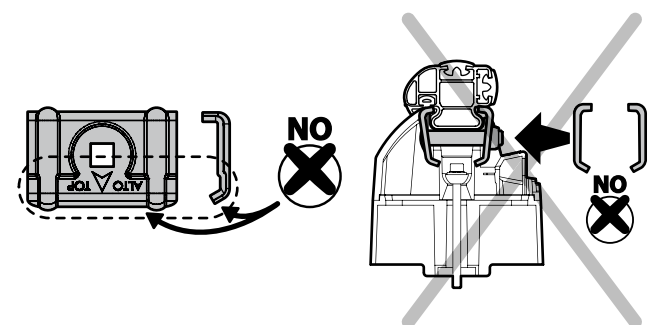

ATTENZIONE WARNING

Kargo

A

ACCIAIO
Steel

MONTAGGIO DIRETTO
SUI KIT PIEDI SPECIFICI
DIRECTLY ON FOOT KITS
BEFESTIGUNGSFÜSSE

Kargo-Plus

B

ALLUMINIO
Aluminium

MONTAGGIO DIRETTO
SUI KIT PIEDI SPECIFICI
DIRECTLY ON FOOT KITS
BEFESTIGUNGSFÜSSE

OK ✓

OK ✓

NO ✗