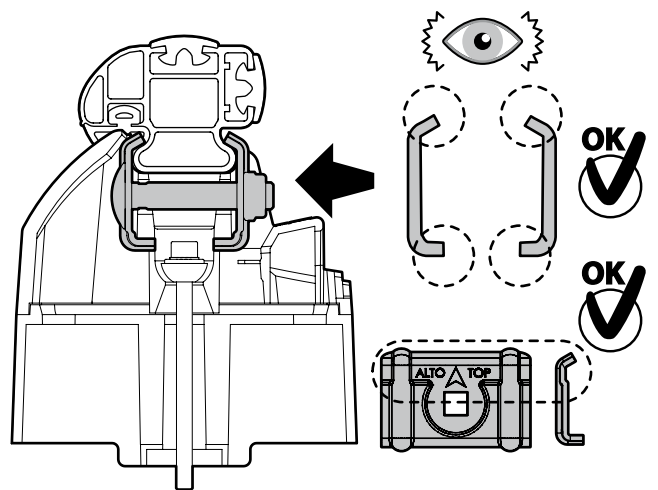

ATTENZIONE WARNING

Kargo

A

ACCIAIO
Steel

MONTAGGIO DIRETTO
SUI KIT PIEDI SPECIFICI
DIRECTLY ON FOOT KITS
BEFESTIGUNGSFÜSSE

Kargo-Plus

B

ALLUMINIO
Aluminium

MONTAGGIO DIRETTO
SUI KIT PIEDI SPECIFICI
DIRECTLY ON FOOT KITS
BEFESTIGUNGSFÜSSE

OK ✓

NO ✗

OK ✓

NO ✗