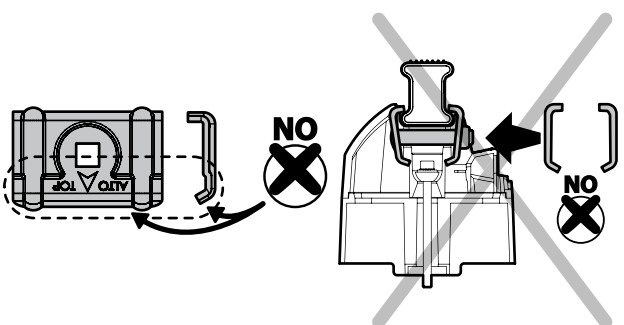

ATTENZIONE WARNING

Kargo

A

ACCIAIO
Steel

MONTAGGIO DIRETTO
SUI KIT PIEDI SPECIFICI
DIRECTLY ON FOOT KITS
BEFESTIGUNGSFÜSSE

Kargo-Plus

B

ALLUMINIO
Aluminium

MONTAGGIO DIRETTO
SUI KIT PIEDI SPECIFICI
DIRECTLY ON FOOT KITS
BEFESTIGUNGSFÜSSE

OK ✓

NO ✗

OK ✓

NO ✗