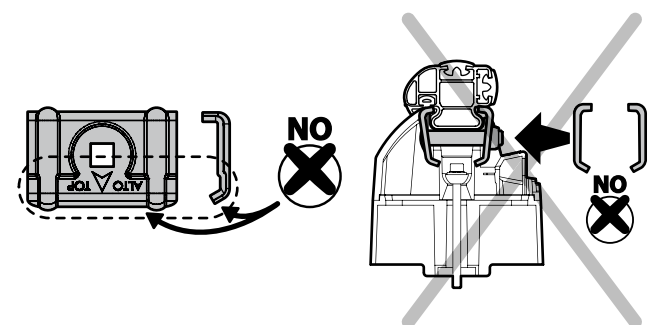

ATTENZIONE WARNING

Kargo

A

ACCIAIO
Steel

MONTAGGIO DIRETTO
SUI KIT PIEDI SPECIFICI
DIRECTLY ON FOOT KITS
BEFESTIGUNGSFÜSSE

Kargo-Plus

B

ALLUMINIO
Aluminium

MONTAGGIO DIRETTO
SUI KIT PIEDI SPECIFICI
DIRECTLY ON FOOT KITS
BEFESTIGUNGSFÜSSE

OK ✓

NO ✗

OK ✓

NO ✗