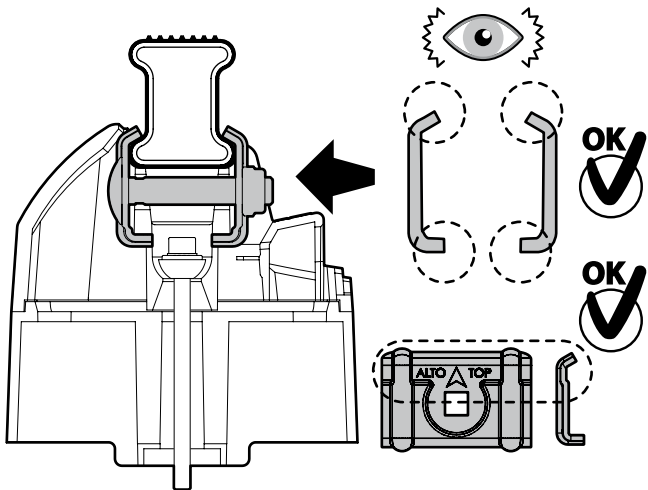

ATTENZIONE WARNING

Kargo

A

ACCIAIO
Steel

MONTAGGIO DIRETTO
SUI KIT PIEDI SPECIFICI
DIRECTLY ON FOOT KITS
BEFESTIGUNGSFÜSSE

Kargo-Plus

B

ALLUMINIO
Aluminium

MONTAGGIO DIRETTO
SUI KIT PIEDI SPECIFICI
DIRECTLY ON FOOT KITS
BEFESTIGUNGSFÜSSE

OK ✓

NO ✗

OK ✓

NO ✗