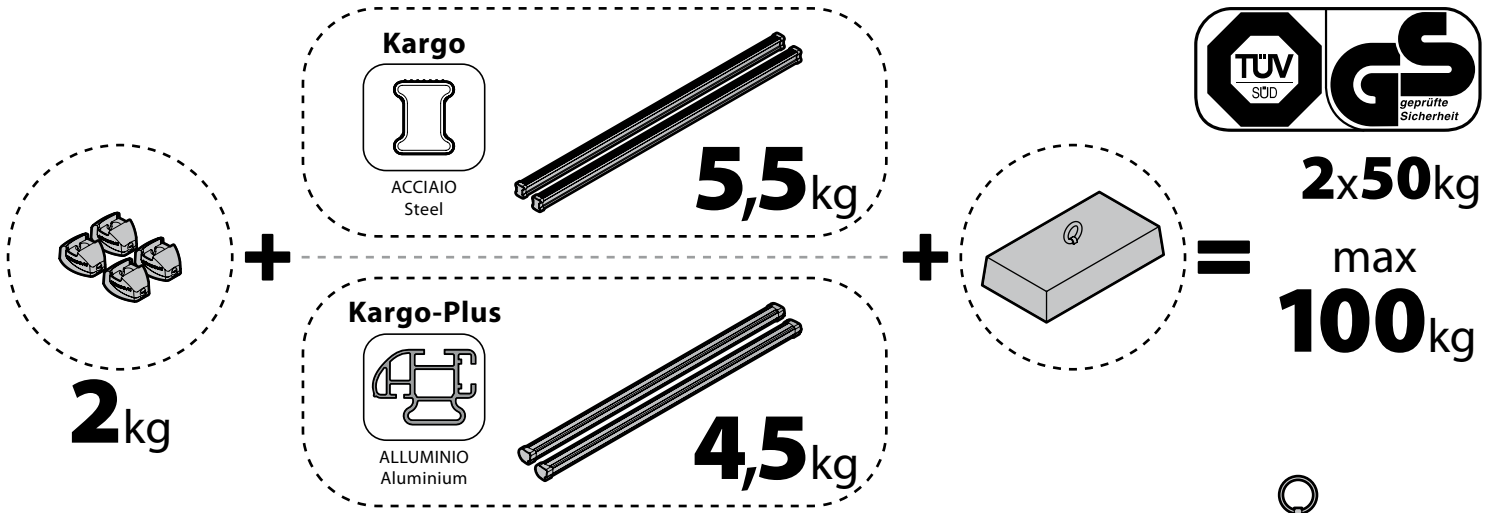

TRANSPORT SOLUTIONS

NORDDRIVE®

TRANSPORT SOLUTIONS

Art. **N30452**

! SAFETY REGULATIONS

Safety regulations

NORME DI SICUREZZA

ⓘ ISTRUZIONI DI MONTAGGIO
ⓖᐁ FITTING INSTRUCTIONS
ⓓ MONTAGEANLEITUNG
ⓕ INSTRUCTIONS DE MONTAGE
ⓔ ISTRUCCIONES DE MONTAJE
ⓖ INSTRUÇÕES DE MONTAGEM
Ⓝᐁ MONTAGE-INSTRUCTIES
Ⓢ MONTERINGSANVISNING