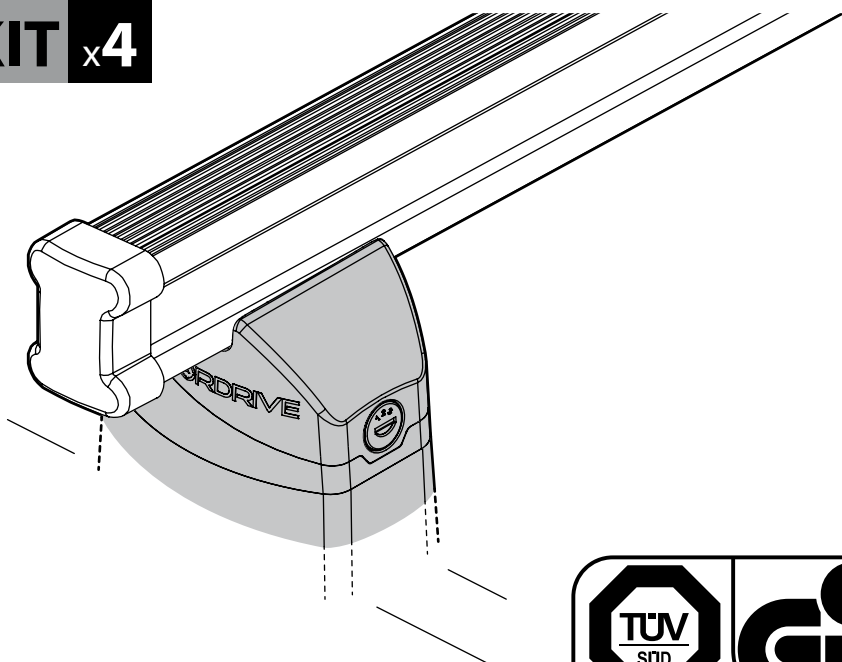

Art. **N30452**

KIT x4

**FORD TRANSIT
COURIER**

2016
09/23 →

**FORD TOURNEO
COURIER**

2016
11/23 →

- ⓘ ADATTO PER
- ⓖB SUITABLE FOR
- Ⓣ INDiqué POUR
- ⓓ GEEIGNET FÜR
- ⓔ ADECUADA PARA

**NORDRIVE
KARGO SERIES**

- ⓘ ISTRUZIONI DI MONTAGGIO
- ⓖB FITTING INSTRUCTIONS
- ⓓ MONTAGEANLEITUNG
- Ⓣ INSTRUCTIONS DE MONTAGE
- ⓔ ISTRUCCIONES DE MONTAJE
- Ⓟ INSTRUÇÕES DE MONTAGEM
- ⓃL MONTAGE-INSTRUCTIES
- Ⓢ MONTERINGSANVISNING
- ⓕIN ASENUSOHJE
- ⓔST PAIGALDUSJUHEND
- ⓁAT STIPRINĀŠANAS INSTRUKCIJA
- ⓁT PRITVIRTINIMO INSTRUKCIJOS
- ⓅL INSTRUKCJA MONTAŻU
- ⓇUS Инструкции по установке
- ⓈZ NÁVOD NA MONTÁŽ
- ⓈK NÁVOD NA MONTÁŽ
- ⓈLO NAVODILA ZA PRITRJEVANJE
- ⓇR UPUTA ZA SASTAVLJANJE
- ⓇA FELSZERELÉS MÓDJA
- ⓇR Οδηγίες συναρμολόγησης
- ⓇR MONTAJ TALIMATLARL
- ⓇG ИHCTPYKЦИИ 3A MOHTAЖ
- ⓇRB UPUTSTVA ZA MONTAŽU

Kargo
ACCIAIO
Steel

- ⓘ BARRE KARGO
- ⓖB KARGO BARS
- Ⓣ BARRES KARGO
- ⓓ DACH-LASTENTRÄGER KARGO
- ⓔ BARRES KARGO

135cm

Art. **N10005** x2

Kargo-Plus
ALLUMINIO
Aluminium

- ⓘ BARRE KARGO-PLUS
- ⓖB KARGO-PLUS BARS
- Ⓣ BARRES KARGO-PLUS
- ⓓ DACH-LASTENTRÄGER KARGO-PLUS
- ⓔ BARRES KARGO-PLUS

135cm

Art. **N10035** x2