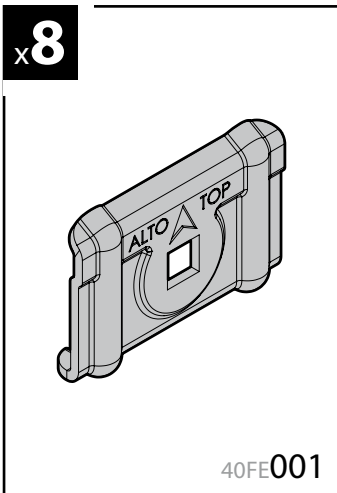

TRANSPORT SOLUTIONS

NORDDRIVE®

TRANSPORT SOLUTIONS

Art. **N30452**

! SAFETY REGULATIONS

Safety regulations

NORME DI SICUREZZA

ⓘ ISTRUZIONI DI MONTAGGIO
ⓖᐁ FITTING INSTRUCTIONS
ⓓ MONTAGEANLEITUNG
ⓕ INSTRUCTIONS DE MONTAGE
ⓔ ISTRUCCIONES DE MONTAJE
ⓖ INSTRUÇÕES DE MONTAGEM
Ⓝᐁ MONTAGE-INSTRUCTIES
Ⓢ MONTERINGSANVISNING