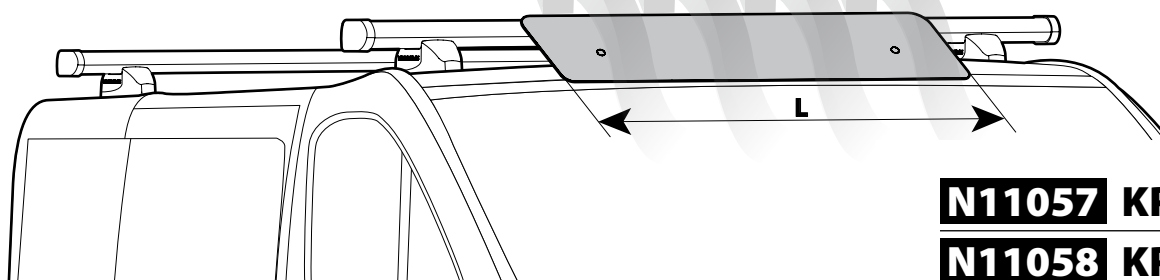

Spoiler

N11057 KP-9 | L = 95 cm

N11058 KP-11 | L = 110 cm