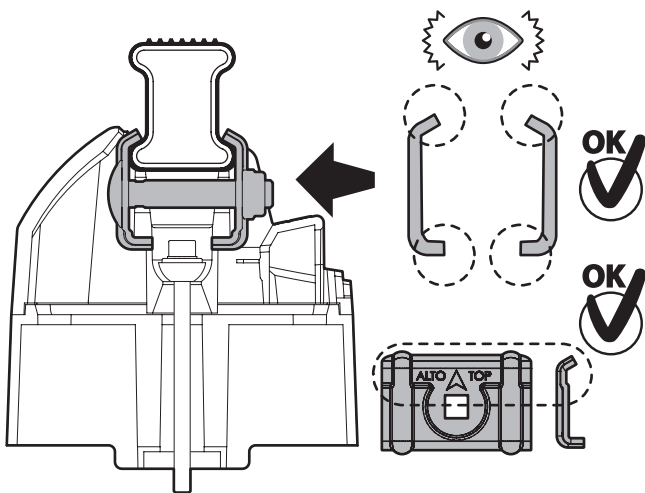

ATTENZIONE WARNING

Kargo

A

ACCIAIO
Steel

MONTAGGIO DIRETTO
SUI KIT PIEDI SPECIFICI
DIRECTLY ON FOOT KITS
BEFESTIGUNGSFÜSSE

Kargo-Plus

B

ALLUMINIO
Aluminium

MONTAGGIO DIRETTO
SUI KIT PIEDI SPECIFICI
DIRECTLY ON FOOT KITS
BEFESTIGUNGSFÜSSE

OK ✓

NO ✗

OK ✓

NO ✗