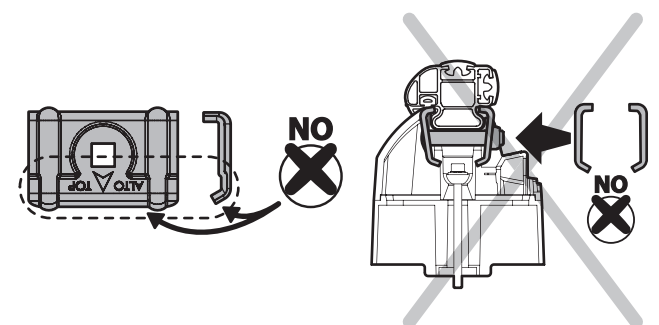

ATTENZIONE WARNING

Kargo

A

ACCIAIO
Steel

MONTAGGIO DIRETTO
SUI KIT PIEDI SPECIFICI
DIRECTLY ON FOOT KITS
BEFESTIGUNGSFÜSSE

Kargo-Plus

B

ALLUMINIO
Aluminium

MONTAGGIO DIRETTO
SUI KIT PIEDI SPECIFICI
DIRECTLY ON FOOT KITS
BEFESTIGUNGSFÜSSE

OK ✓

NO ✗

OK ✓

NO ✗