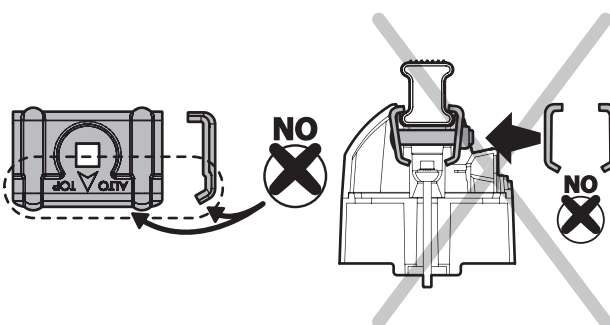

ATTENZIONE WARNING

Kargo

A

ACCIAIO
Steel

MONTAGGIO DIRETTO
SUI KIT PIEDI SPECIFICI
DIRECTLY ON FOOT KITS
BEFESTIGUNGSFÜSSE

Kargo-Plus

B

ALLUMINIO
Aluminium

MONTAGGIO DIRETTO
SUI KIT PIEDI SPECIFICI
DIRECTLY ON FOOT KITS
BEFESTIGUNGSFÜSSE

OK ✓

NO ✗

OK ✓

NO ✗