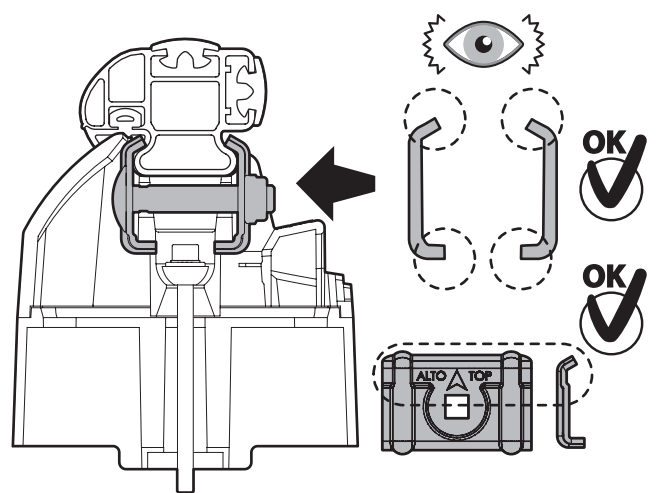

ATTENZIONE WARNING

Kargo

A

ACCIAIO
Steel

MONTAGGIO DIRETTO
SUI KIT PIEDI SPECIFICI
DIRECTLY ON FOOT KITS
BEFESTIGUNGSFÜSSE

Kargo-Plus

B

ALLUMINIO
Aluminium

MONTAGGIO DIRETTO
SUI KIT PIEDI SPECIFICI
DIRECTLY ON FOOT KITS
BEFESTIGUNGSFÜSSE

OK ✓

NO ✗

OK ✓

NO ✗