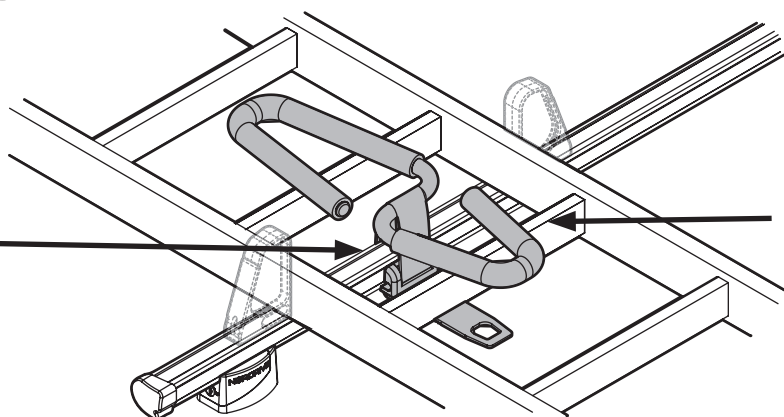

LADDER STEP ADAPTER

N11067 U-6