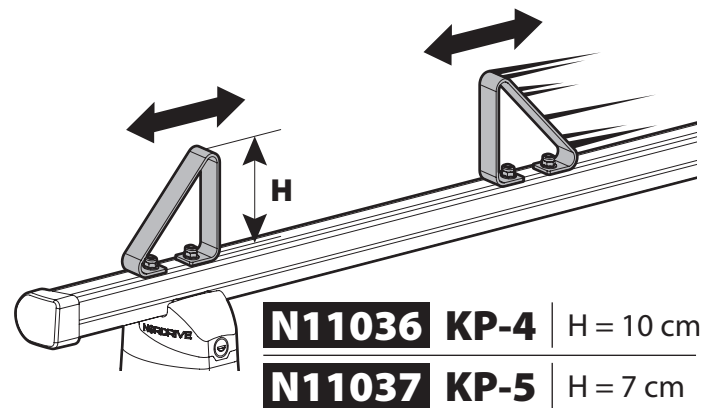

N11036 KP-4 | H = 10 cm

N11037 KP-5 | H = 7 cm