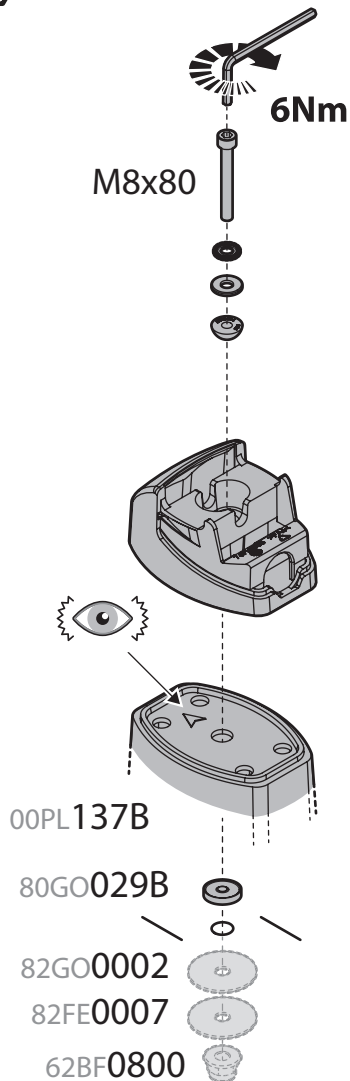

(I) ISTRUZIONI DI MONTAGGIO
(GB) FITTING INSTRUCTIONS
(D) MONTAGEANLEITUNG
(F) INSTRUCTIONS DE MONTAGE
(E) INSTRUCCIONES DE MONTAJE
(P) INSTRUÇÕES DE MONTAGEM
(NL) MONTAGE-INSTRUCTIES
(S) MONTERINGSANVISNING

(FIN) ASENNUSOHJE
(EST) PAIGALDUSJUHEND
(LAT) STIPRINĀŠANAS INSTRUKCIJA
(LT) PRITVIRTINIMO INSTRUKCIJOS
(PL) INSTRUKCJA MONTAŻU
(RUS) Инструкции по установке
(CZ) NÁVOD NA MONTÁŽ
(SK) NÁVOD NA MONTÁŽ

(SLO) NAVODILA ZA PRITRJEVANJE
(HR) UPUTA ZA SASTAVLJANJE
(H) A FELSZERELÉS MÓDJA
(GR) Οδηγίες συναρμολόγησης
(TR) MONTAJ TALIMATLARI
(BG) ИНСТРУКЦИИ ЗА МОНТАЖ
(SRB) UPUTSTVA ZA MONTAŽU

1

2

A

2

B