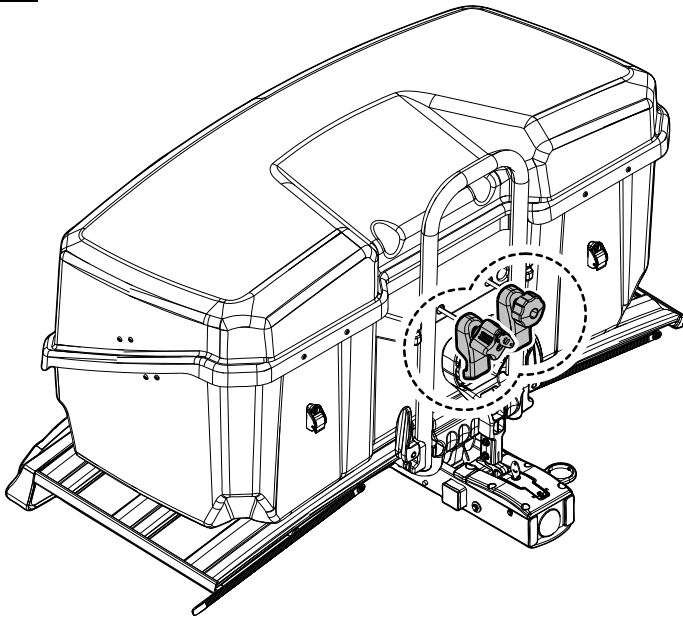

N50430

ZAWA

PREMIUM CYCLE CARRIER

- ⓘ Baule posteriore per portabici da gancio traino.
- EN Rear box for towbar bike racks.
- F Coffre arrière pour porte-vélos sur boule attelage
- E Baúl trasero para portabicicletas con gancho de remolque.
- D Heckkoffer für Abschlepphaken-Fahrradträger.
- NL Trekhaak koffers
- P Mala traseira para suportes de bicicletas com gancho de reboque.
- H Hátsó csomagtartó a vonóhoroghoz.
- RO Portbagaj spate pentru cârlig de remorcare.
- CZ Zadní box pro nosiče kol na tažné zařízení
- SK Zadný box pre nosiče bicyklov na ťažné zariadenie
- PL Box na hak
- GR Μπαγκαζιέρες Αυτοκινήτου
- S Lasthållare för dragkrok
- FIN Vetokoukkuun kiinnitettävät kuljetuslaatikot
- EST Haakekonsule paigaldatavad pagasiboksid
- LAT Tagumine pagasiruum haakeriistaga rattahoidjate jaoks.
- LT Galinė vilkties dviračių bagažinės dėžė

✓ WAVE 3

✓ WAVE 4

NORDRIVE[®]
TRANSPORT SOLUTIONS

Contenuto • Content • Contenu • Inhalt • Contenido

Montaggio • Fitting instructions • Montage • Montageanleitung • Montaje

1

2

3