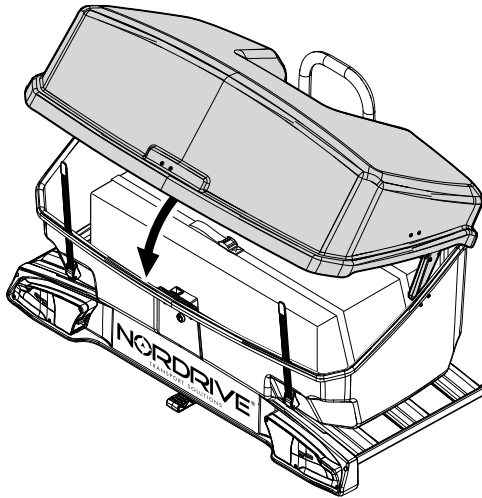

6

Attenzione • Warning • Attention • Hinweise • Advertencia