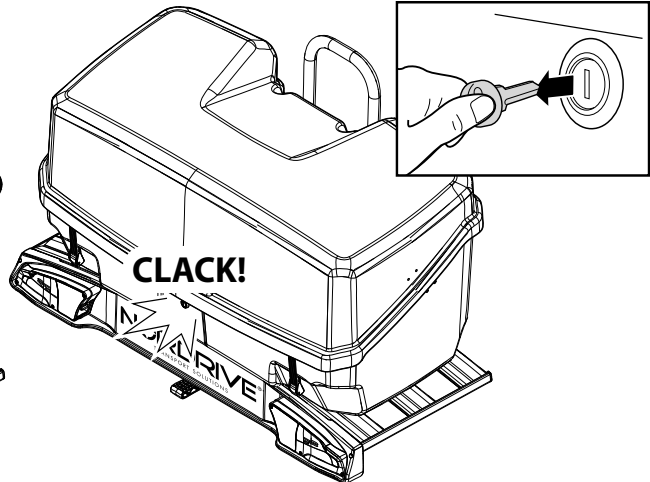

6

Attenzione • Warning • Attention • Hinweise • Advertencia