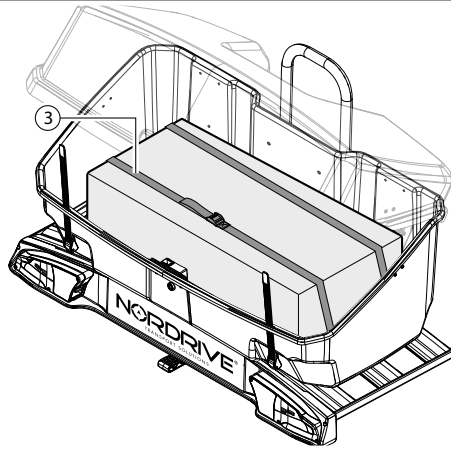

5

N.	Q.ty
3	2,5m 1