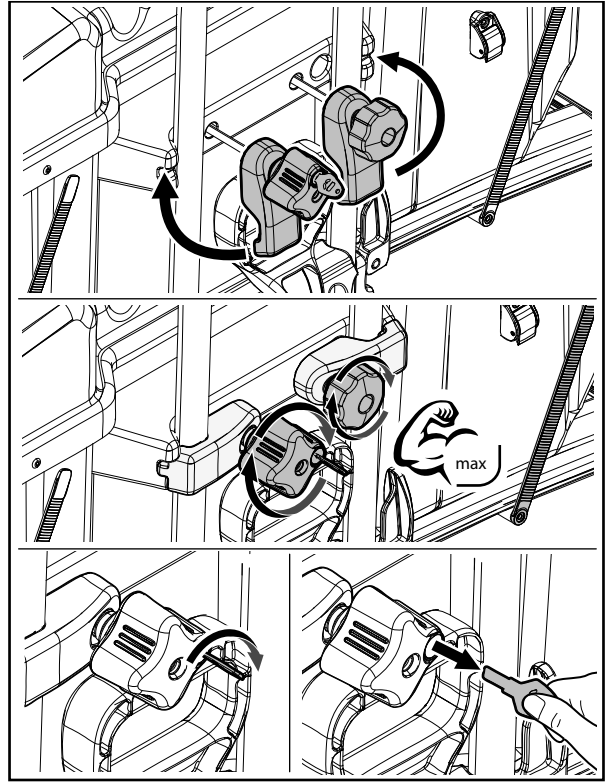

N50430

ZAWA

PREMIUM CYCLE CARRIER

- ⓘ Baule posteriore per portabici da gancio traino.
- EN Rear box for towbar bike racks.
- F Coffre arrière pour porte-vélos sur boule attelage
- E Baúl trasero para portabicicletas con gancho de remolque.
- D Heckkoffer für Abschlepphaken-Fahrradträger.
- NL Trekhaak koffers
- P Mala traseira para suportes de bicicletas com gancho de reboque.
- H Hátsó csomagtartó a vonóhoroghoz.
- RO Portbagaj spate pentru cârlig de remorcare.
- CZ Zadní box pro nosiče kol na tažné zařízení
- SK Zadný box pre nosiče bicyklov na ťažné zariadenie
- PL Box na hak
- GR Μπαγκαζιέρες Αυτοκινήτου
- S Lasthållare för dragkrok
- FIN Vetokoukkuun kiinnitettävät kuljetuslaatikot
- EST Haakekonsule paigaldatavad pagasiboksid
- LAT Tagumine pagasiruum haakeriistaga rattahoidjate jaoks.
- LT Galinė vilkties dviračių bagažinės dėžė

✓ WAVE 3

✓ WAVE 4

NORDRIVE[®]
TRANSPORT SOLUTIONS

Contenuto • Content • Contenu • Inhalt • Contenido

Montaggio • Fitting instructions • Montage • Montageanleitung • Montaje

1

2

3