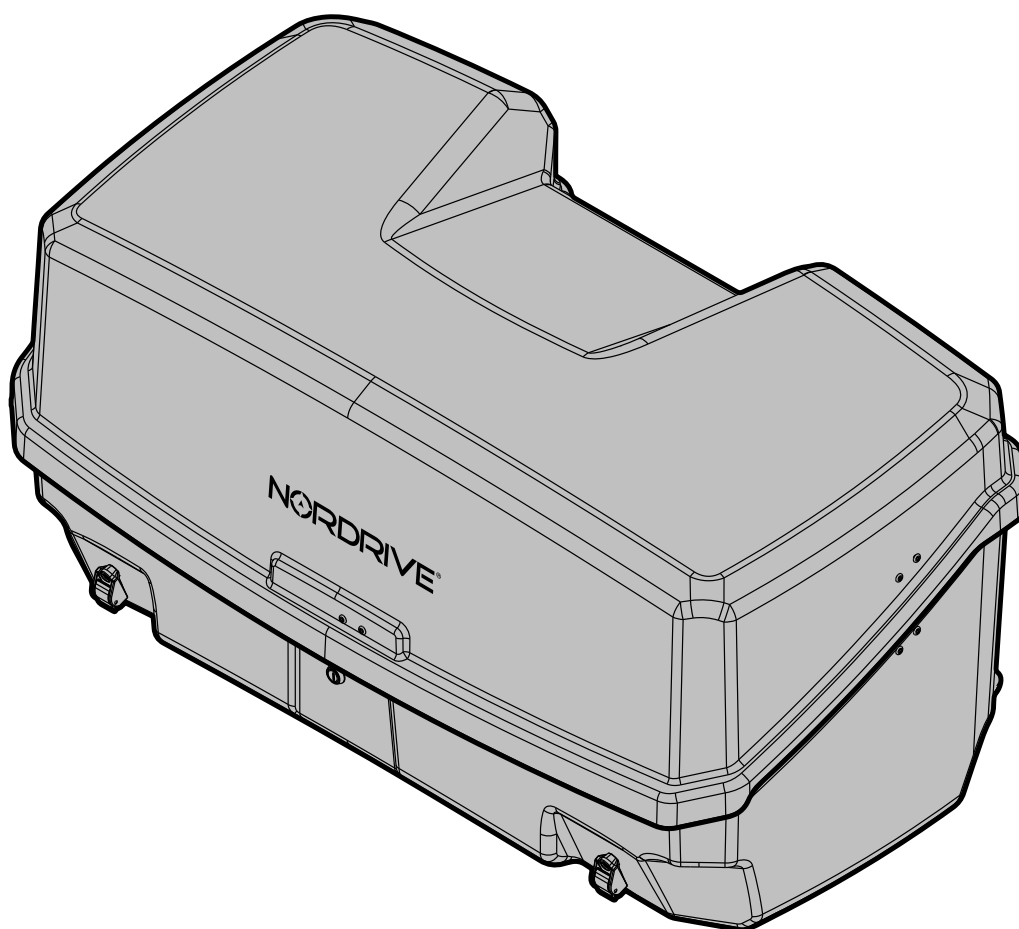

N50430

ZAWA

PREMIUM CYCLE CARRIER

- ⓘ Baule posteriore per portabici da gancio traino.
- EN Rear box for towbar bike racks.
- F Coffre arrière pour porte-vélos sur boule attelage
- E Baúl trasero para portabicicletas con gancho de remolque.
- D Heckkoffer für Abschlepphaken-Fahrradträger.
- NL Trekhaak koffers
- P Mala traseira para suportes de bicicletas com gancho de reboque.
- H Hátsó csomagtartó a vonóhoroghoz.
- RO Portbagaj spate pentru cârlig de remorcare.
- CZ Zadní box pro nosiče kol na tažné zařízení
- SK Zadný box pre nosiče bicyklov na ťažné zariadenie
- PL Box na hak
- GR Μπαγκαζιέρες Αυτοκινήτου
- S Lasthållare för dragkrok
- FIN Vetokoukkuun kiinnitettävät kuljetuslaatikot
- EST Haakekonsule paigaldatavad pagasiboksid
- LAT Tagumine pagasiruum haakeriistaga rattahoidjate jaoks.
- LT Galinė vilkties dviračių bagažinės dėžė