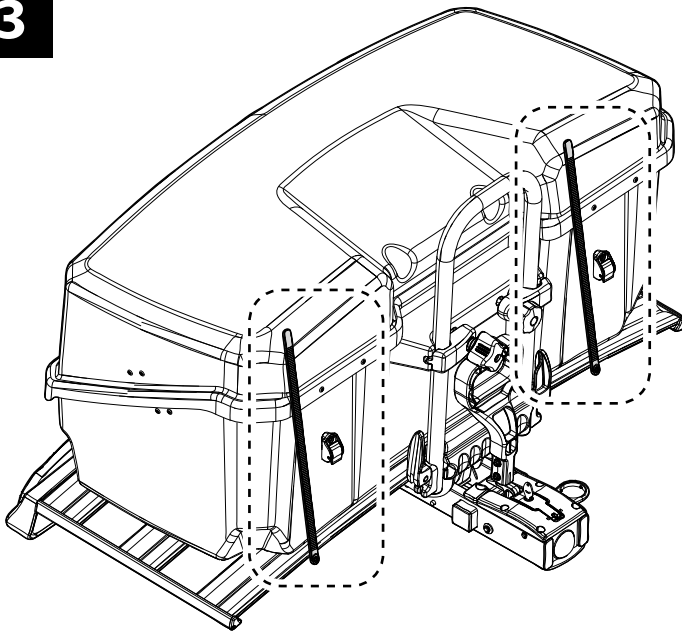

N50430

ZAWA

PREMIUM CYCLE CARRIER

- ⓘ Baule posteriore per portabici da gancio traino.
- EN Rear box for towbar bike racks.
- F Coffre arrière pour porte-vélos sur boule attelage
- E Baúl trasero para portabicicletas con gancho de remolque.
- D Heckkoffer für Abschlepphaken-Fahrradträger.
- NL Trekhaak koffers
- P Mala traseira para suportes de bicicletas com gancho de reboque.
- H Hátsó csomagtartó a vonóhoroghoz.
- RO Portbagaj spate pentru cârlig de remorcare.
- CZ Zadní box pro nosiče kol na tažné zařízení
- SK Zadný box pre nosiče bicyklov na ťažné zariadenie
- PL Box na hak
- GR Μπαγκαζιέρες Αυτοκινήτου
- S Lasthållare för dragkrok
- FIN Vetokoukkuun kiinnitettävät kuljetuslaatikot
- EST Haakekonsule paigaldatavad pagasiboksid
- LAT Tagumine pagasiruum haakeriistaga rattahoidjate jaoks.
- LT Galinė vilkties dviračių bagažinės dėžė

✓ WAVE 3

✓ WAVE 4

NORDRIVE[®]
TRANSPORT SOLUTIONS

Contenuto • Content • Contenu • Inhalt • Contenido

Montaggio • Fitting instructions • Montage • Montageanleitung • Montaje

1

2

3