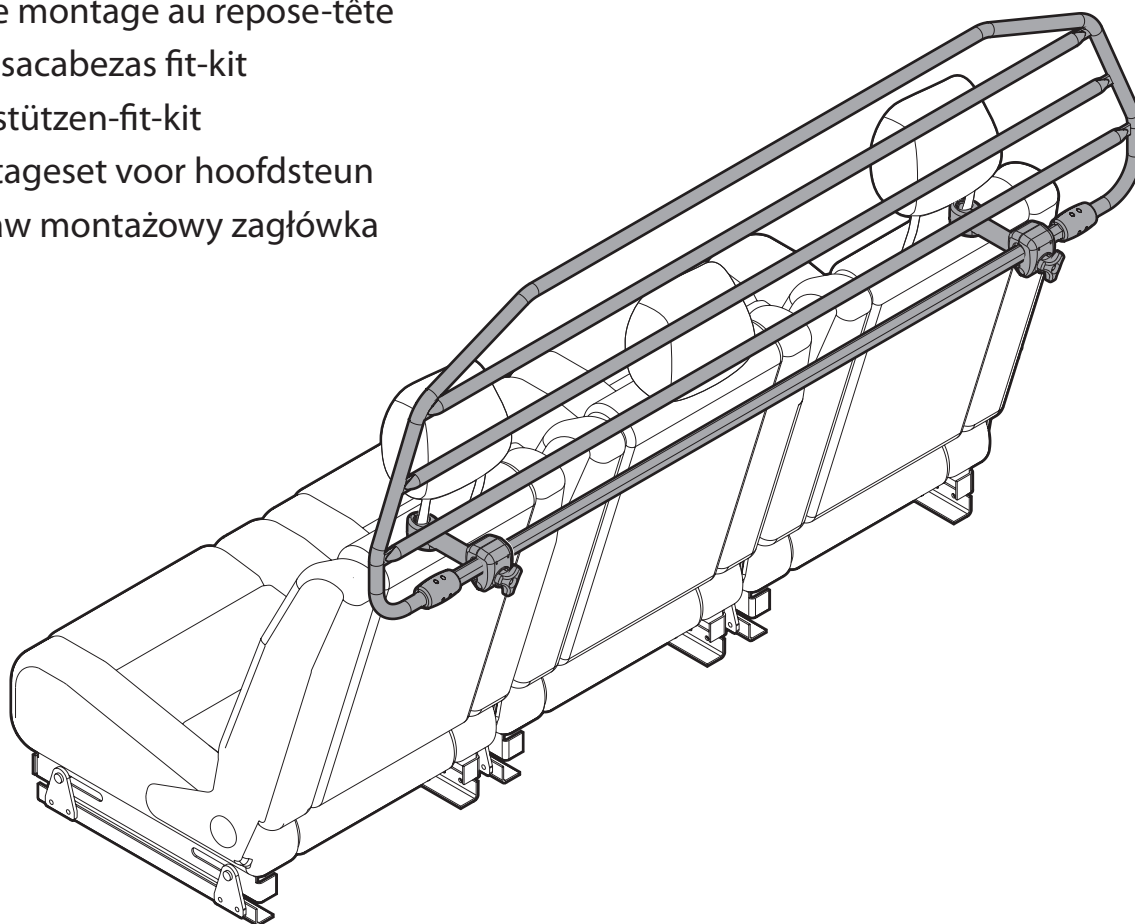

N70060

PREMIUM-GUARD

***FIT-KIT***

**A**

IT Kit di montaggio a poggiatesta

EN Headrest fit-kit

FR Kit de montage au repose-tête

ES Reposacabezas fit-kit

DE Kopfstützen-fit-kit

NL Montageset voor hoofdsteun

PL Zestaw montażowy zagłówka

*Per / Fits*

**PREMIUM-GUARD**  
GRILLS

Guida applicativa online  
fitting chart  
[www.lampa.it](http://www.lampa.it)

Contenuto • Content • Contenu • Inhalt • Contenido