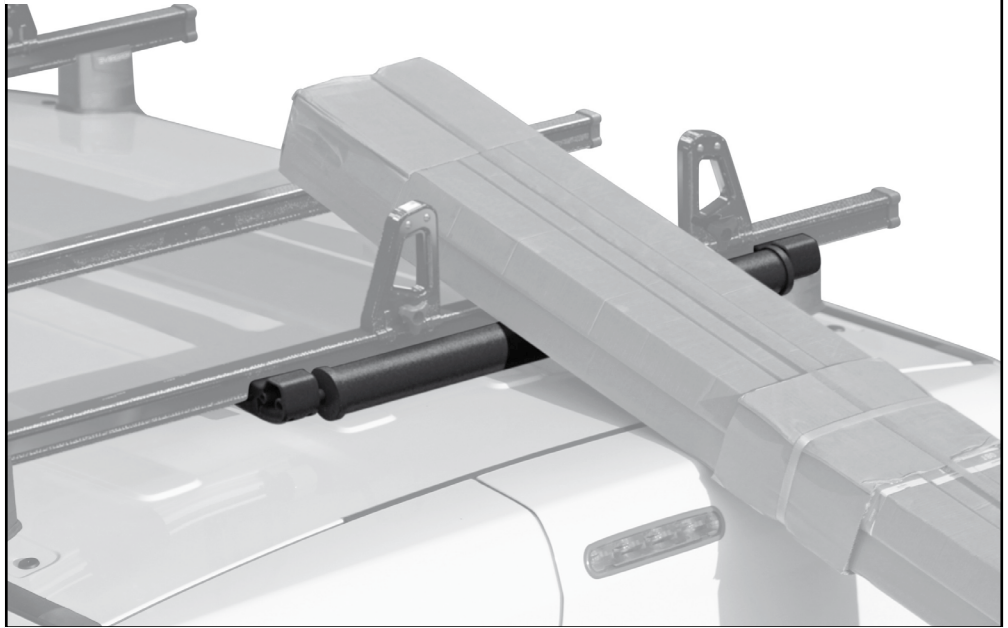

- **I** ISTRUZIONI DI MONTAGGIO
- **GB** FITTING INSTRUCTIONS
- **D** MONTAGEANLEITUNG
- **F** INSTRUCTIONS DE MONTAGE
- **E** ISTRUCCIONES DE MONTAJE
- **P** INSTRUÇÕES DE MONTAGEM
- **NL** MONTAGE-INSTRUCTIES
- **S** MONTERINGSANVISNING
- **FIN** ASENNUSOHJE
- **EST** PAIGALDUSJUHEND
- **LAT** STIPRINĀŠANAS INSTRUKCIJA
- **LT** PRITVIRTINIMO INSTRUKCIJOS
- **PL** INSTRUKCJA MONTAŻU
- **RUS** Инструкции по установке
- **CZ** NÁVOD NA MONTÁŽ
- **SK** NÁVOD NA MONTÁŽ
- **SLO** NAVODILA ZA PRITRJEVANJE
- **HR** UPUTA ZA SASTAVLJANJE
- **H** A FELSZERELÉS MÓDJA
- **GR** Οδηγίες συναρμολόγησης
- **TR** MONTAJ TALIMATLARL
- **BG** ИНСТРУКЦИИ ЗА МОНТАЖ
- **SRB** UPUTSTVA ZA MONTAŽU

- **I** ADATTA PER
- **GB** SUITABLE FOR
- **F** INDIQUÉ POUR
- **D** GEEIGNET FÜR
- **E** ADECUADA PARA

NORDRIVE
KARGO SERIES