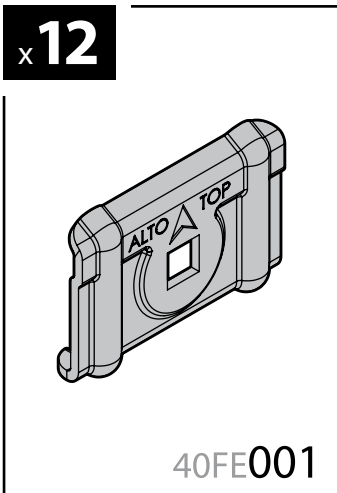

TRANSPORT SOLUTIONS

NORDRIVE®

TRANSPORT SOLUTIONS

Art. **N30233**

(I) ISTRUZIONI DI MONTAGGIO
 (GB) FITTING INSTRUCTIONS
 (D) MONTAGEANLEITUNG
 (F) INSTRUCTIONS DE MONTAGE
 (E) INSTRUCCIONES DE MONTAJE
 (P) INSTRUÇÕES DE MONTAGEM
 (NL) MONTAGE-INSTRUCTIES
 (S) MONTERINGSANVISNING