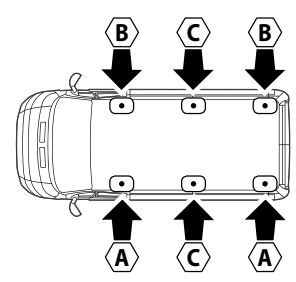

C

4

ATTENZIONE WARNING

A Kargo

ACCIAIO
Steel

MONTAGGIO DIRETTO
SUI KIT PIEDI SPECIFICI
DIRECTLY ON FOOT KITS
BEFESTIGUNGSFÜSSE

B Kargo-Plus

ALLUMINIO
Aluminium