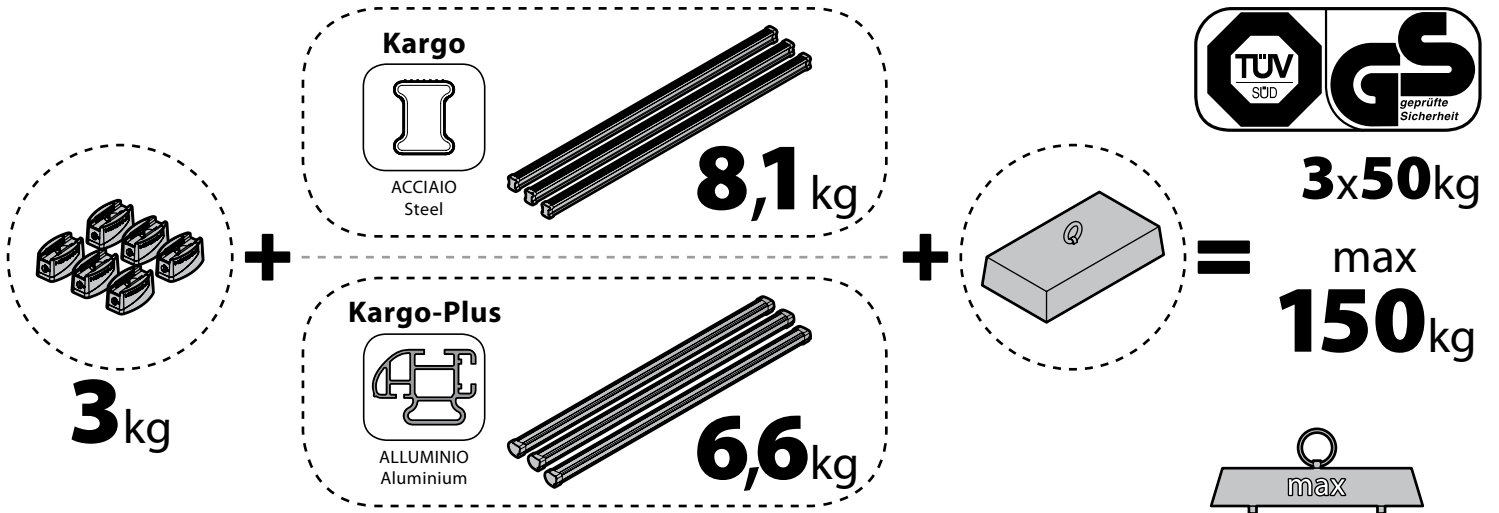

TRANSPORT SOLUTIONS

NORDRIVE®

TRANSPORT SOLUTIONS

Art. **N30233**

(I) ISTRUZIONI DI MONTAGGIO
 (GB) FITTING INSTRUCTIONS
 (D) MONTAGEANLEITUNG
 (F) INSTRUCTIONS DE MONTAGE
 (E) INSTRUCCIONES DE MONTAJE
 (P) INSTRUÇÕES DE MONTAGEM
 (NL) MONTAGE-INSTRUCTIES
 (S) MONTERINGSANVISNING